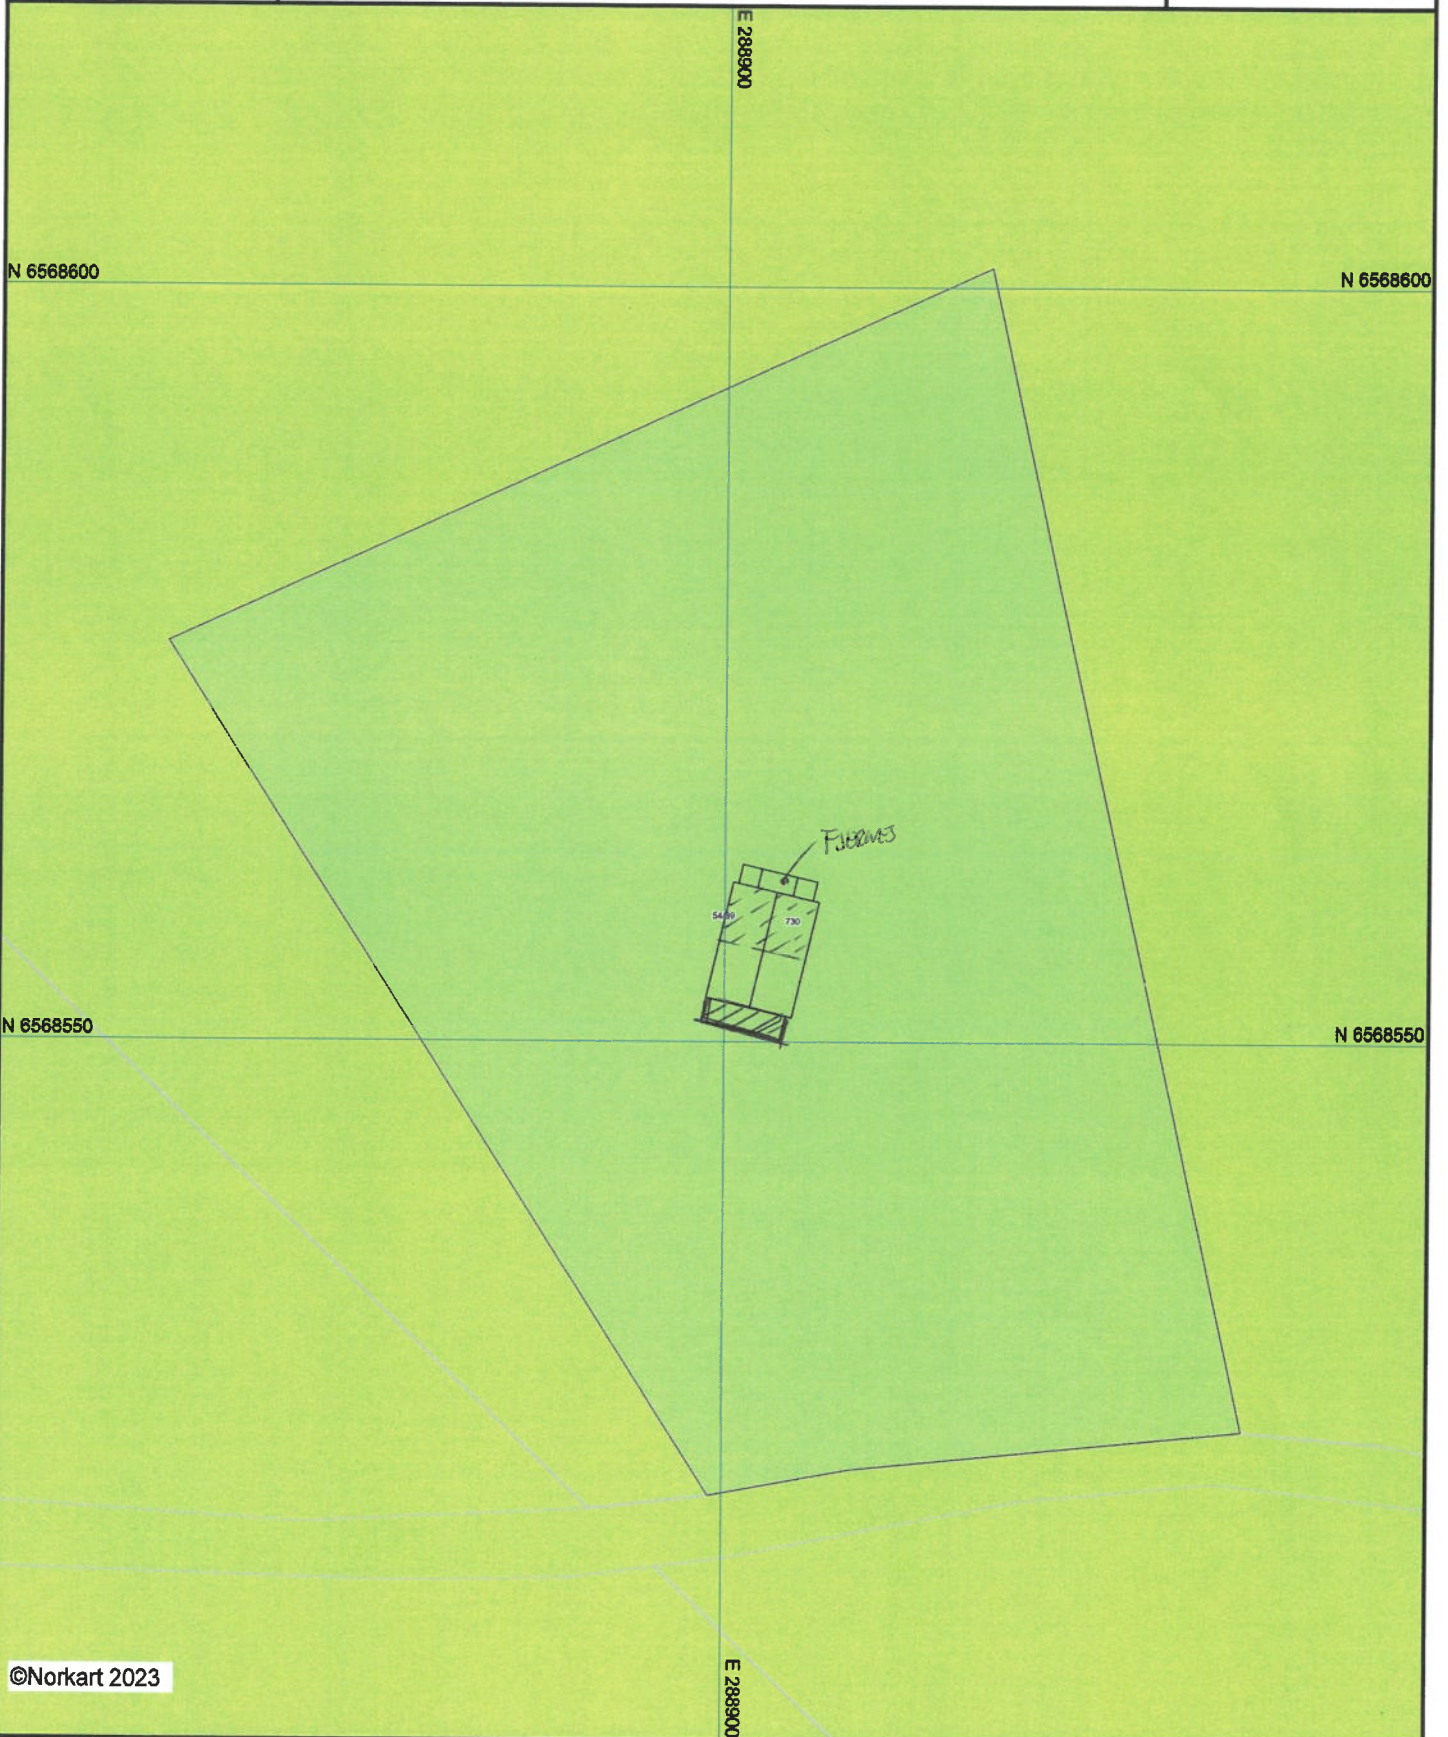

# Kommuneplankart

D-2

UTM-32

Eiendom: 54/39  
Adresse: Burmavegen 730  
Dato: 11.04.2023  
Målestokk: 1:500

©Norkart 2023

- 1) Det tas forbehold om feil i kartgrunnlaget
- 2) Ved utskrift fra PDF-fil kan målestokken bli unøyaktig
- 3) Kommuneplanen er laget for små målestokker og kan være unøyaktig hvis man zoomer mye inn i planen.