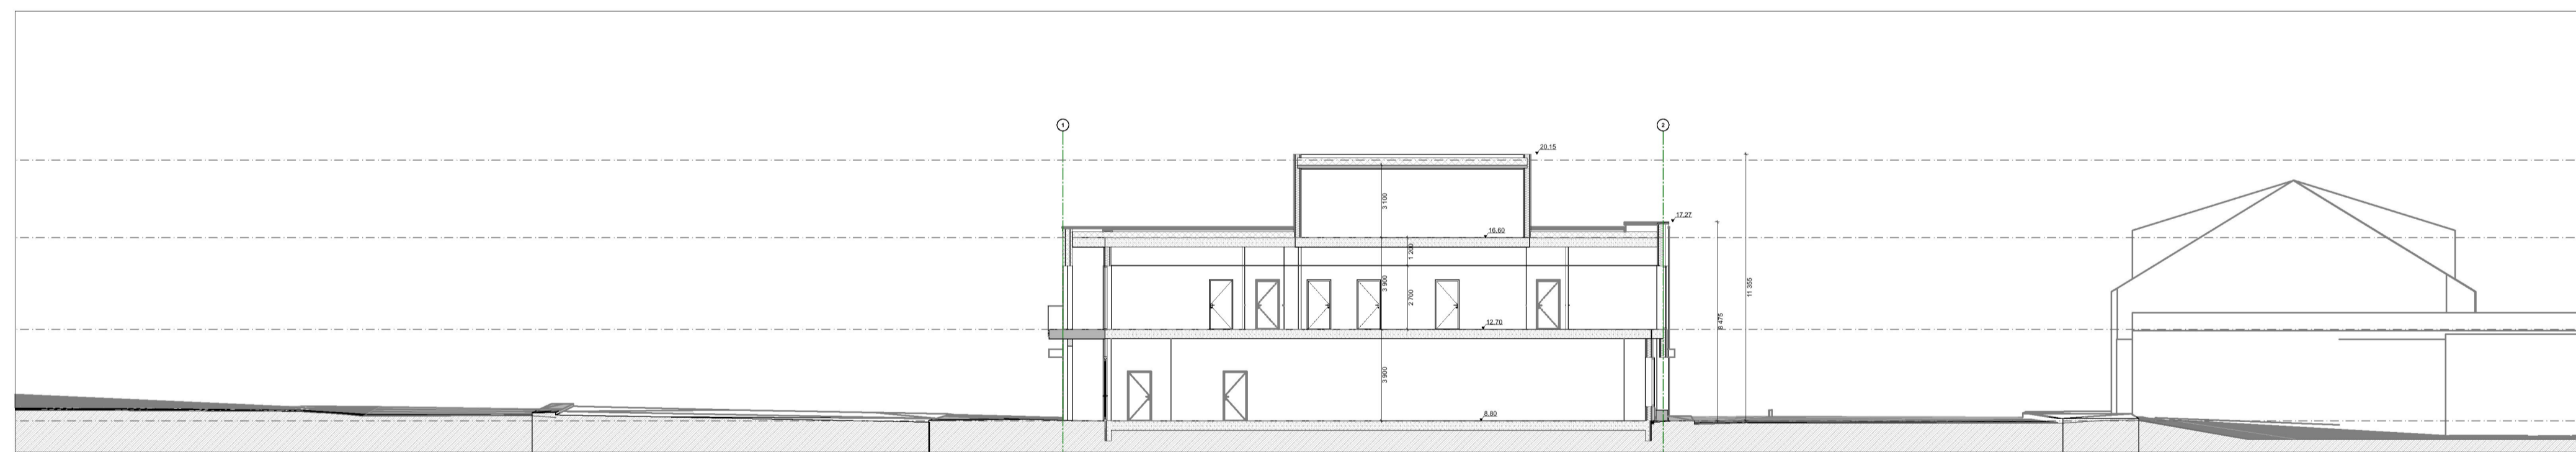

1:100

Snitt A

1:200

Snitt A

A		KARØYVÅRSELBERGNAD		04.07.2023	EA
Ark.	Teikn.			Date	Sign.
 ARKITEKT KONTOR ET BREKKE HELGELAND BREKKE AS		ÅKRA AUSTIGARD KONTOR Karmøy Åkra Elektriske Eiendom AS		Tegnet av: EA Dato: 03.02.23 Gitt/Bort: 15/657	Målestokk: 1:100 (1:200 i A3) Tegningens: A1
Snitt A				8310_301A	