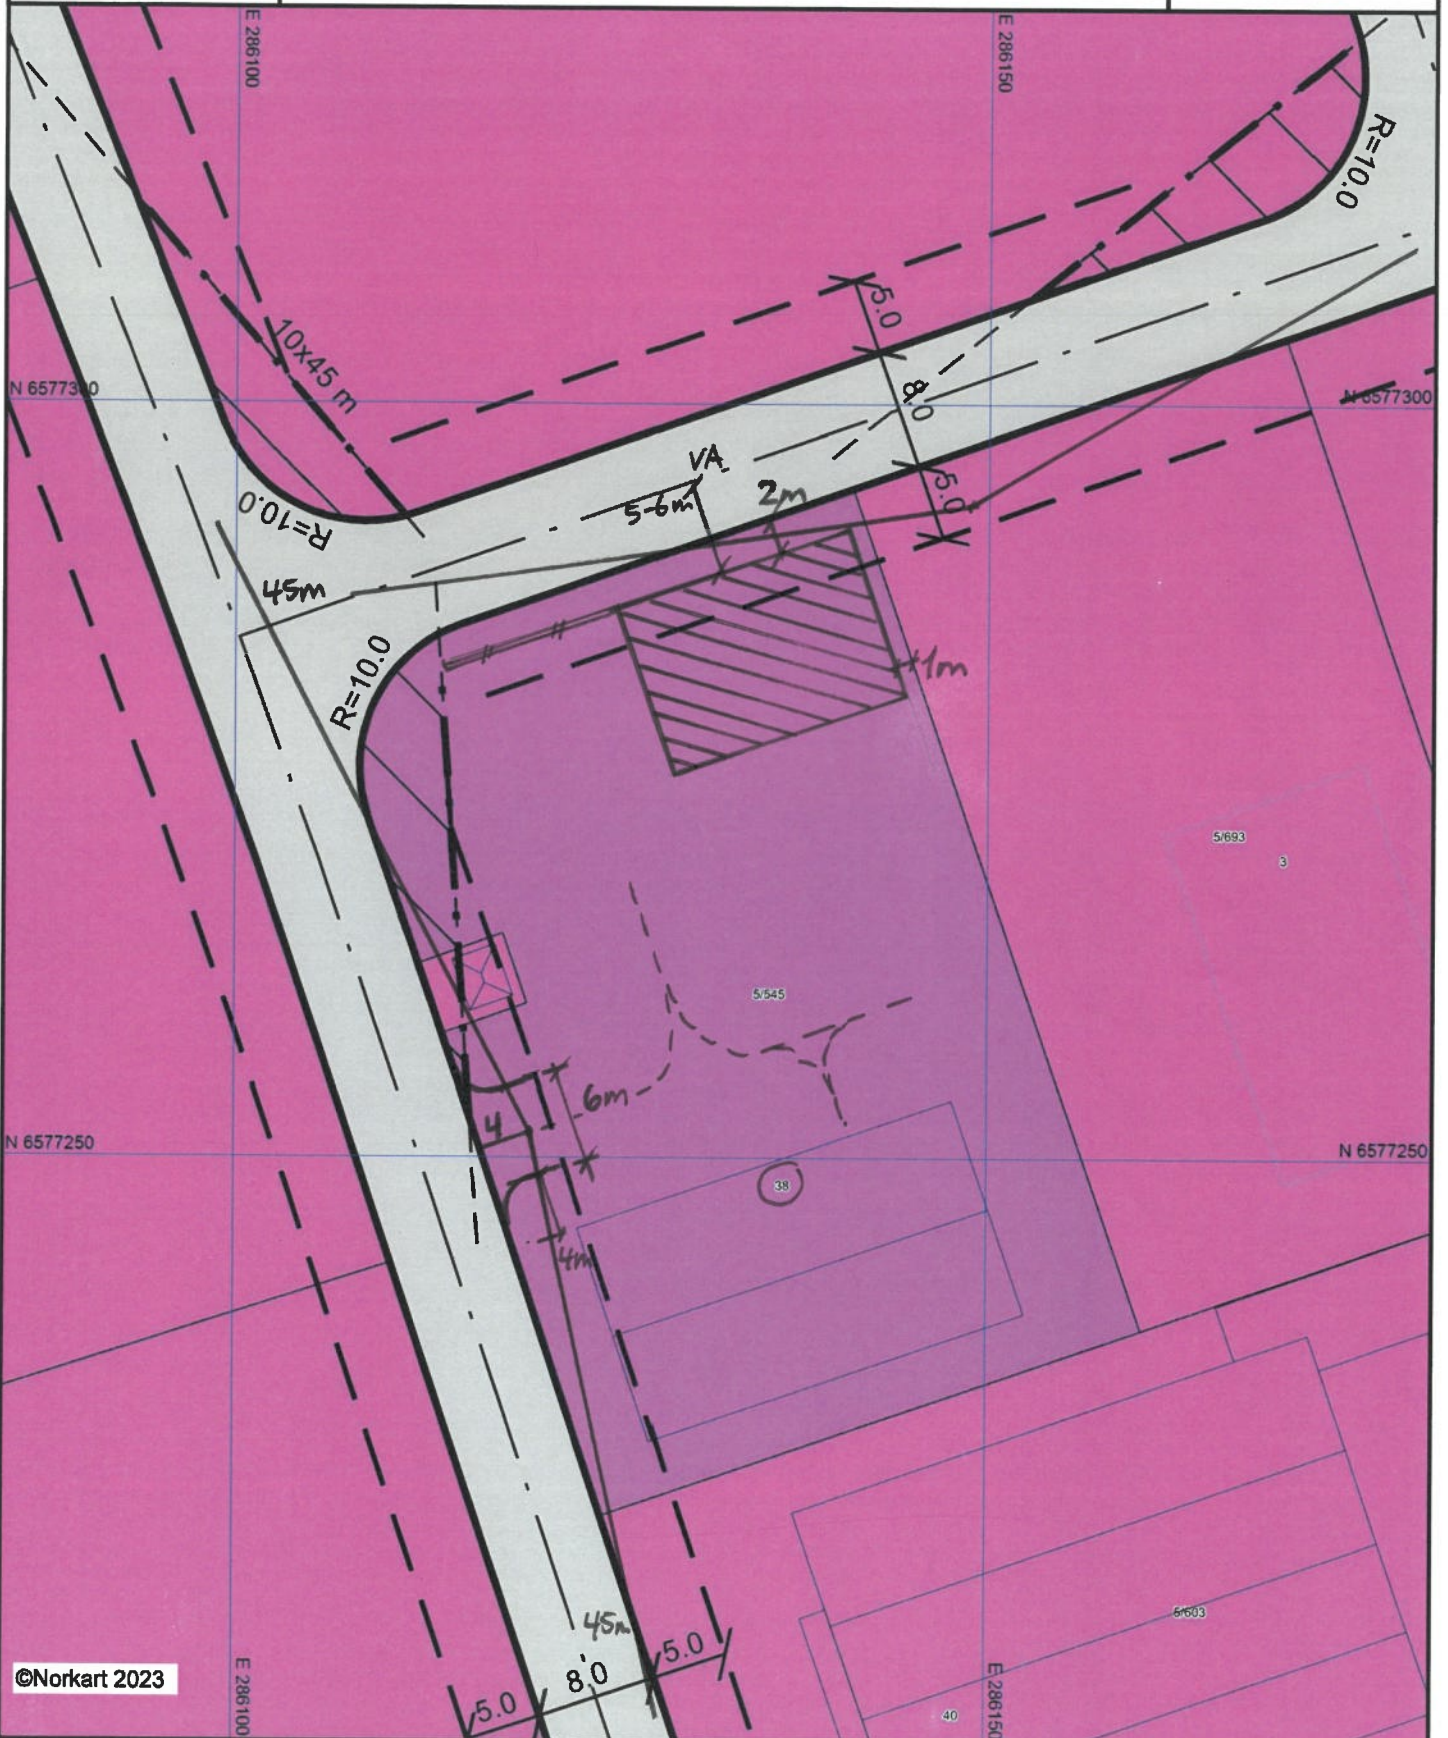

Karmøy kommune

Reguleringsplankart

D-3

UTM-32

Eiendom: 5/545
Adresse: Bleikmyrvegen 38
Dato: 15.06.2023
Målestokk: 1:500

©Norkart 2023

- 1) Det tas forbehold om feil i kartgrunnlaget
- 2) Ved utskrift fra PDF-fil kan målestokken bli unøyaktig
- 3) Kommuneplanen er laget for små målestokker og kan være unøyaktig hvis man zoomer mye inn i planen.