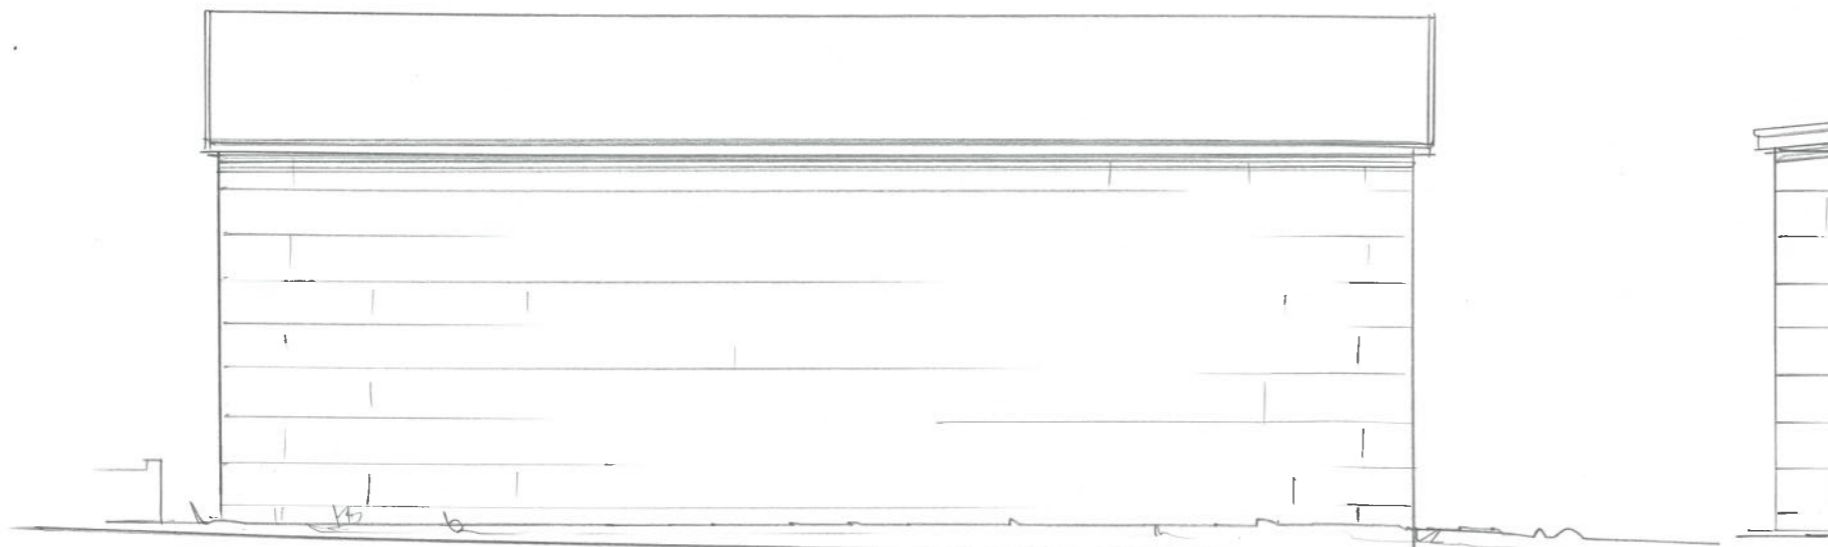

FASADE SØR

FASADE ØST

FASADE NORD

FASADE VEST

Dato	Konst/Tegnet	Godkjent	Målestokk	Gnr:
14.06.23	<i>R</i>		1:100	5
KARTEN EIENDOM AS				Bnr: 545
BLEIKEMYRV. 38 4276 VEAVÅGEN				FLIS BINGE
Tegn. nr. 2		FASADEN		192 m <sup>2</sup> BYA