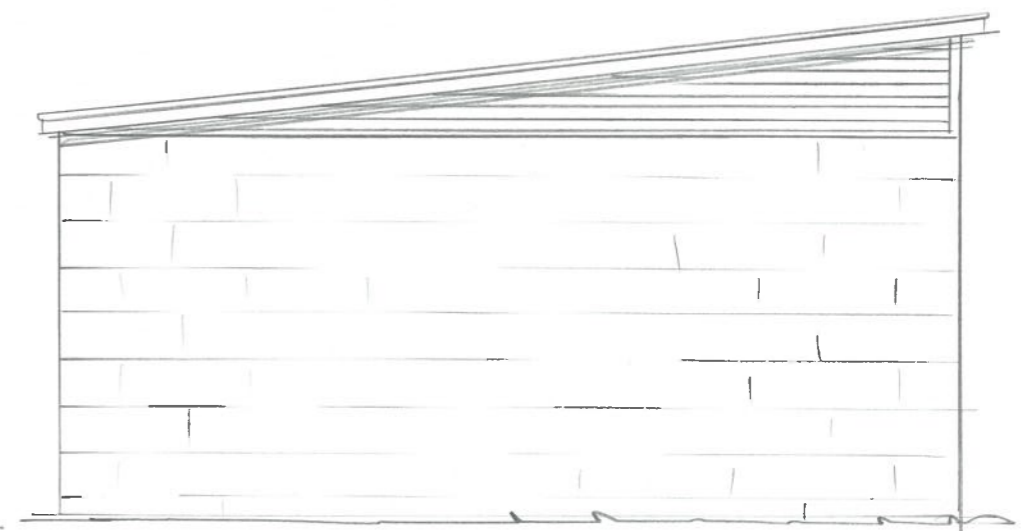

FASADE SØR

FASADE ØST

FASADE NORD

FASADE VEST

Dato	Konst/Tegnet	Godkjent	Målestokk	Gnr:
14.06.23	<i>R</i>		1:100	5
KARTEN EIENDOM AS				Bnr: 545
BLEIKEMYRV. 38 4276 VEAVÅGEN				FLIS BINGE
Tegn. nr. 2		FASADEN		192 m <sup>2</sup> BYA