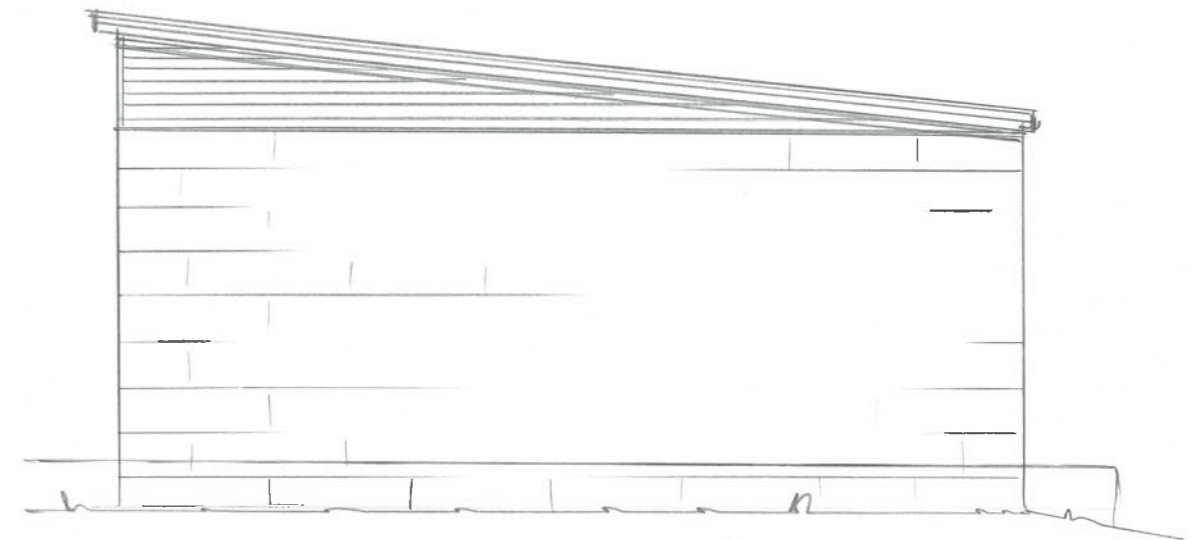

FASADE SØR

FASADE ØST

FASADE NORD

FASADE VEST

Dato	Konst/Tegnet	Godkjent	Målestokk	Gnr:
14.06.23	<i>R</i>		1:100	5
KARTEN EIENDOM AS				Bnr: 545
BLEIKEMYRV. 38 4276 VEAVÅGEN				FLIS BINGE
Tegn. nr. 2		FASADEN		192 m <sup>2</sup> BYA