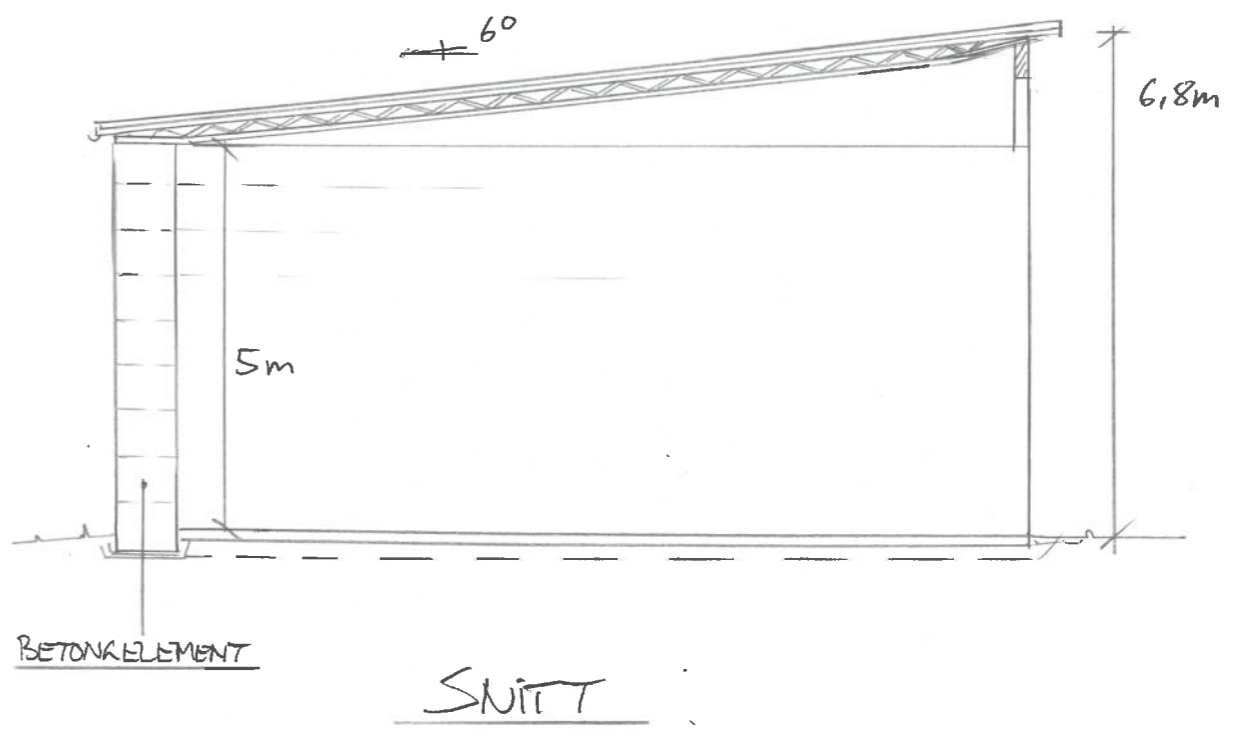

PLAN

Dato	Konst/Tegnet	Godkjent	Målestokk	Gnr.
14.06.23	<i>[Signature]</i>		1:100	5
KARTEN EIENDOM AS				Bnr. 545
BLEIKEMYRV. 38, 4276 VEA VÅGØI				FLISBINGE
Tegn. nr. 1	PLAN/SNITT			192 m <sup>2</sup> BYA