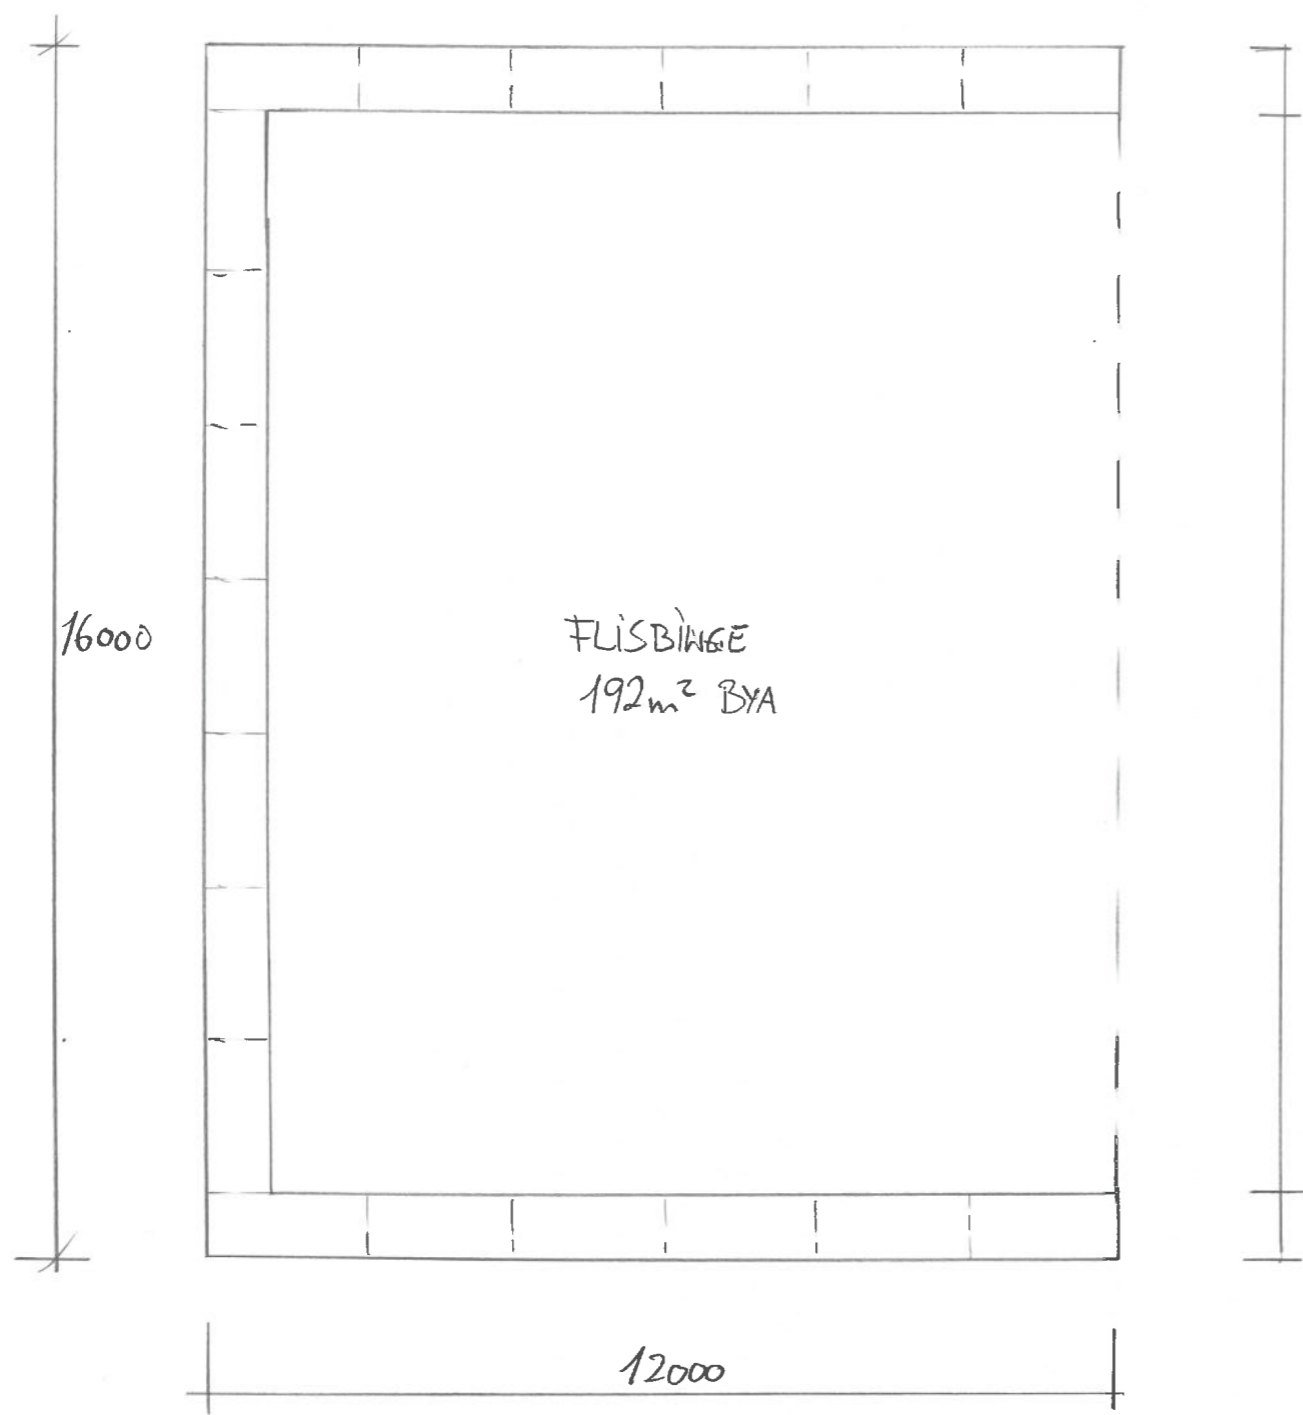

PLAN

Dato	Konst/Tegnet	Godkjent	Målestokk	Gnr.
14.06.23	<i>[Signature]</i>		1:100	5
KARTEN EIENDOM AS				Bnr. 545
BLEIKEMYRV. 38, 4276 VEA VÅGØI				FLISBINGE
Tegn. nr. 1	PLAN/SNITT			192 m <sup>2</sup> BYA