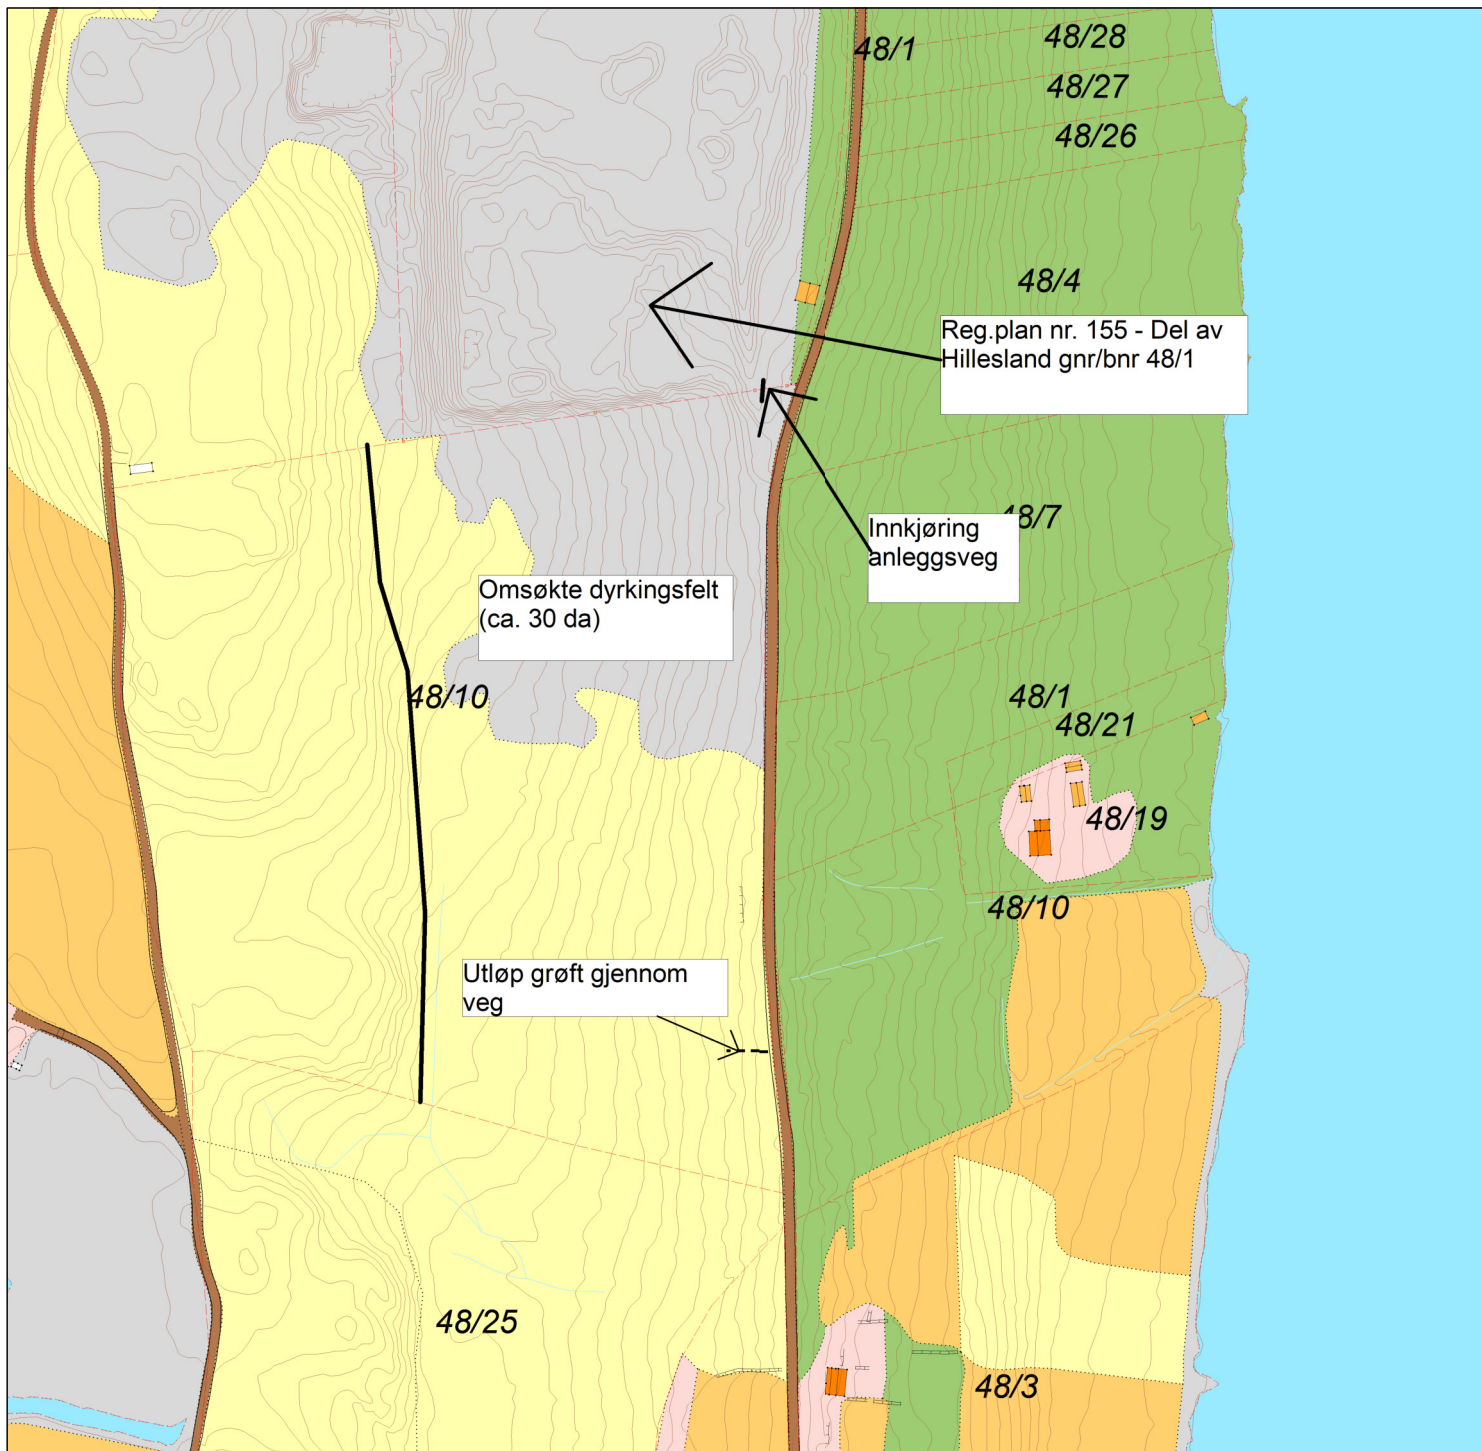

MARKSLAGSKART

Gnr/Bnr : 48/10

Dato : 04.07.2023

Målestokk: 1:2500

KARMØY KOMMUNE
SEKTOR AREAL OG BYGGESAK

NB: Kartet kan inneholde feil,
noen grenser er usikre.

Tegnforklaring:

Eiendomsgranse målt

Eiendomsgranse usikker

Bonitetsgrense

Bebyggd

Fulldyrka jord

Overflatedyrka jord

Innmarksbeite

Skog

Åpen fastmark