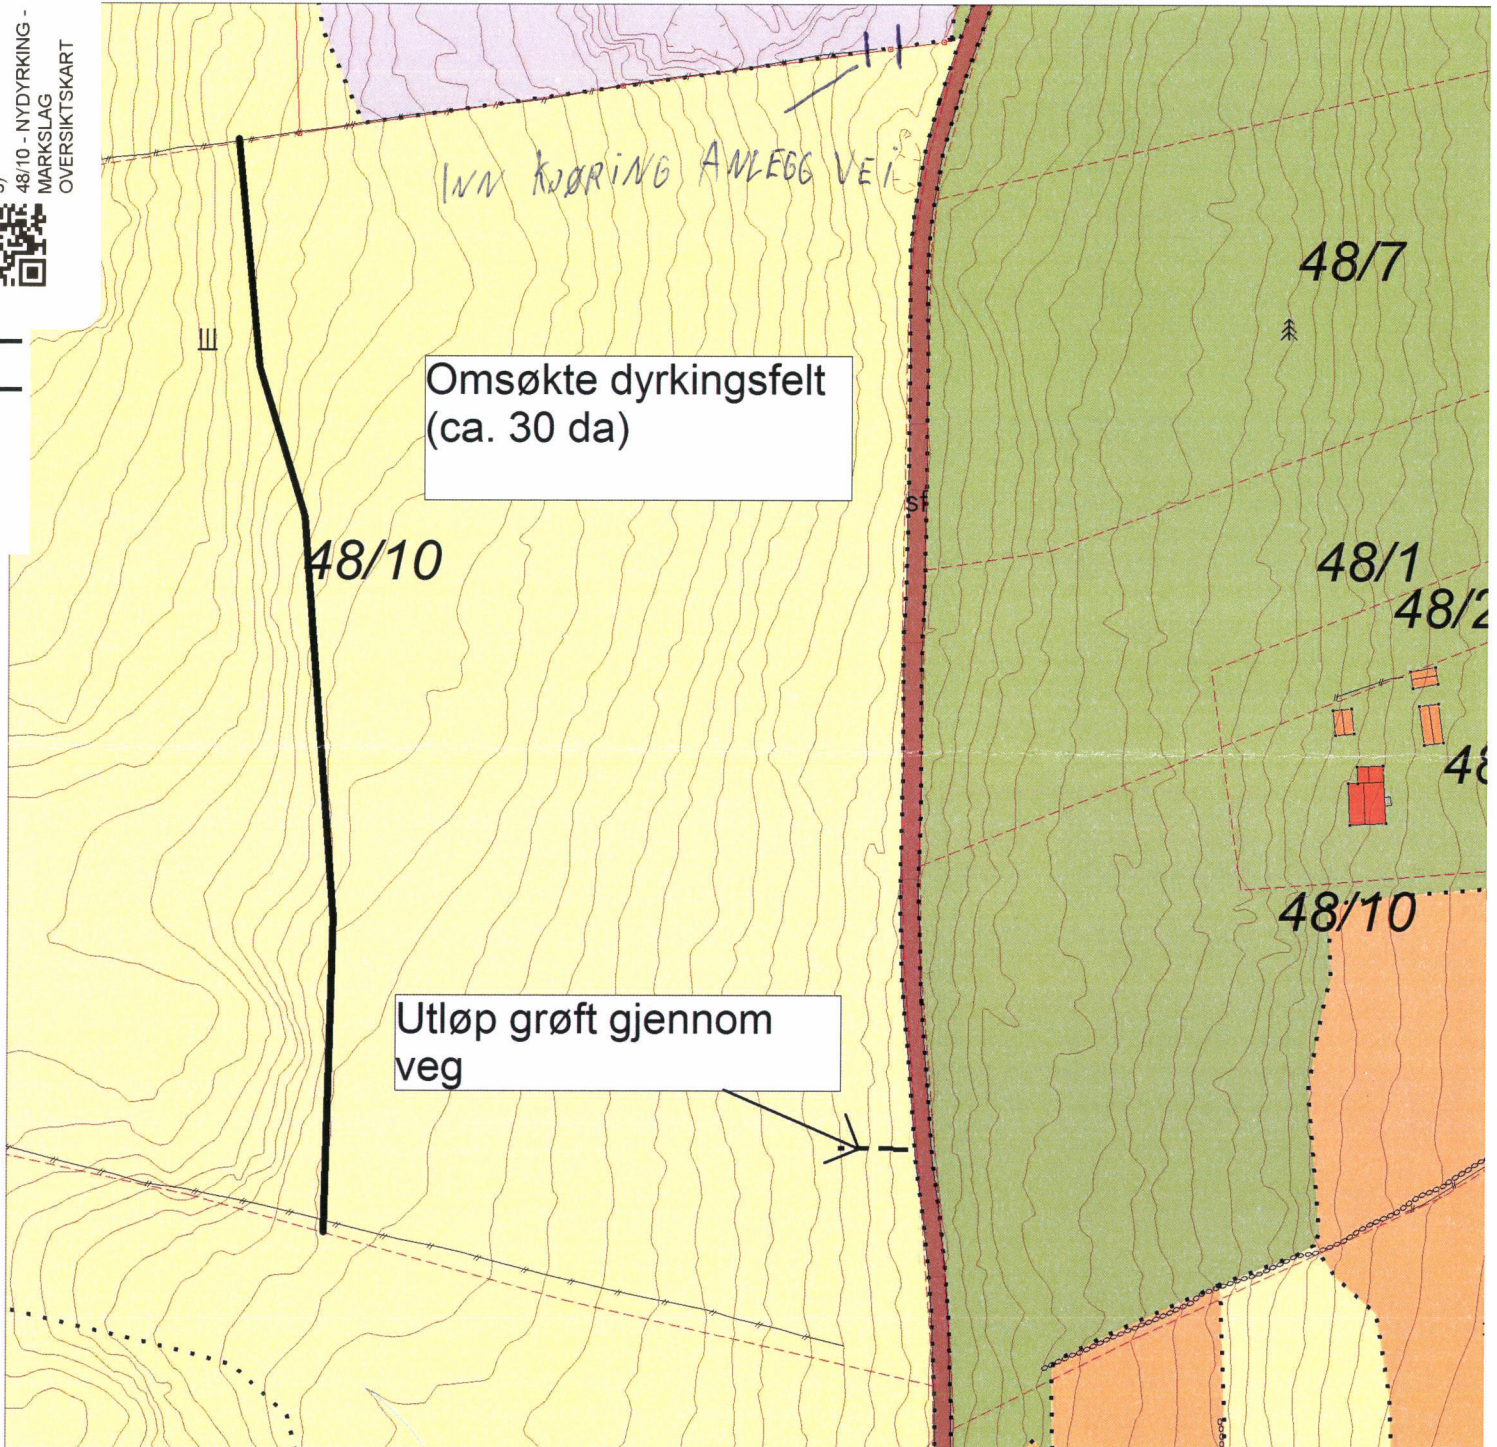

# MARKSLAG OVERSIKTSKART

KARMØY KOMMUNE  
FORVALTNINGSAVDELINGEN

Gnr/Bnr : 48/10 - nydyrking

Dato : 01.08.2017

Målestokk: 1:1500

NB: Kartet kan inneholde feil,  
noen grenser er usikre.

Dokid: 17086590 (1772805-3)

46#283:96a40baa-40c7-4fb7-9807-2711766cab7:7

## Tegnforklaring:

- Eiendomsgrense målt
- Eiendomsgrense usikker
- Bonitetsgrense
- Bebyggd

- Fulldyrka jord
- Overflatedyrka jord
- Innmarksbeite
- Skog
- Åpen fastmark
- Myr

KARMØY KOMMUNE	
SENTRALARKIVET	
18 AUG. 2017	
Saknr.	L. nr.
17/2805-3	44590/17
Arkivkode:	V21