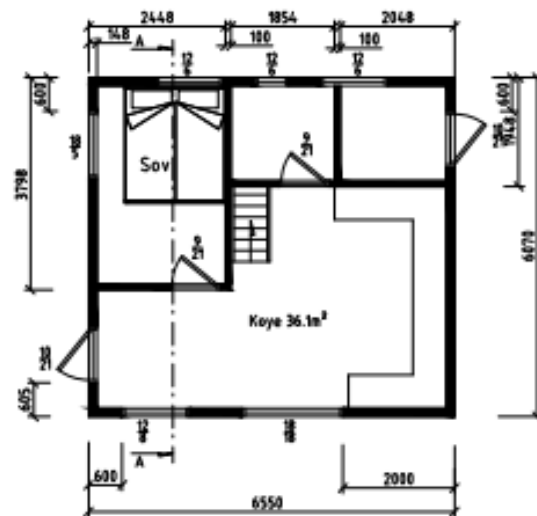

Fasade mot Vest

Fasade mot Sør

Fasade mot Øst

Fasade mot Nord

Snitt A-A

Dato 22.06.23	Konstr./Tegnet Ove Kvilhaug	Tracet Geckjent	Målestokk 1:100	Ove Kvilhaug	
Konstr.	Stand. konstr.			Erstatning for	Erstattet av
Lars Kenneth Langåker Koye i plantefelt Kvilhaug Gnr. 26 Bnr. 10				Koye	
Henvisning		Beregning	Filnavn		

4000

5000

2500

6000