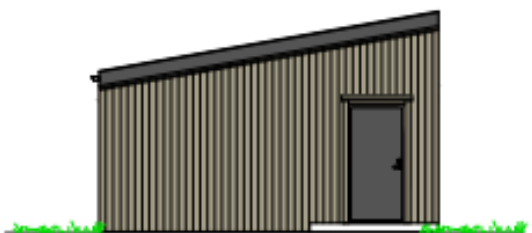

Fasade mot Vest

Fasade mot Sør

Fasade mot Øst

Fasade mot Nord

Snitt A-A

Dato 22.06.23	Konstr./Tegnet Ove Kvilhaug	Tracet Geckjent	Målestokk 1:100	Ove Kvilhaug	
Konstr.	Stand. konstr.			Erstatning for	Erstattet av
Lars Kenneth Langåker Koye i plantefelt Kvilhaug Gnr. 26 Bnr. 10				Koye	
Henvisning		Beregning	Filnavn		