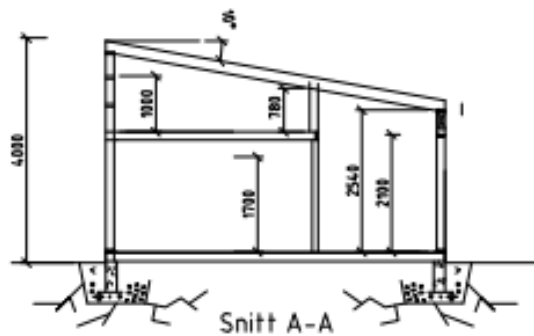

Fasade mot Vest

Fasade mot Sør

Fasade mot Øst

Fasade mot Nord

Snitt A-A

Dato 22.06.23	Konstr./Tegnet Ove Kvilhaug	Tracet Geckjent	Målestokk 1:100	Ove Kvilhaug	
Konstr.	Stand. konstr.			Erstatning for	Erstattet av
Lars Kenneth Langåker Koye i plantefelt Kvilhaug Gnr. 26 Bnr. 10				Koye	
Henvisning		Beregning	Filnavn		