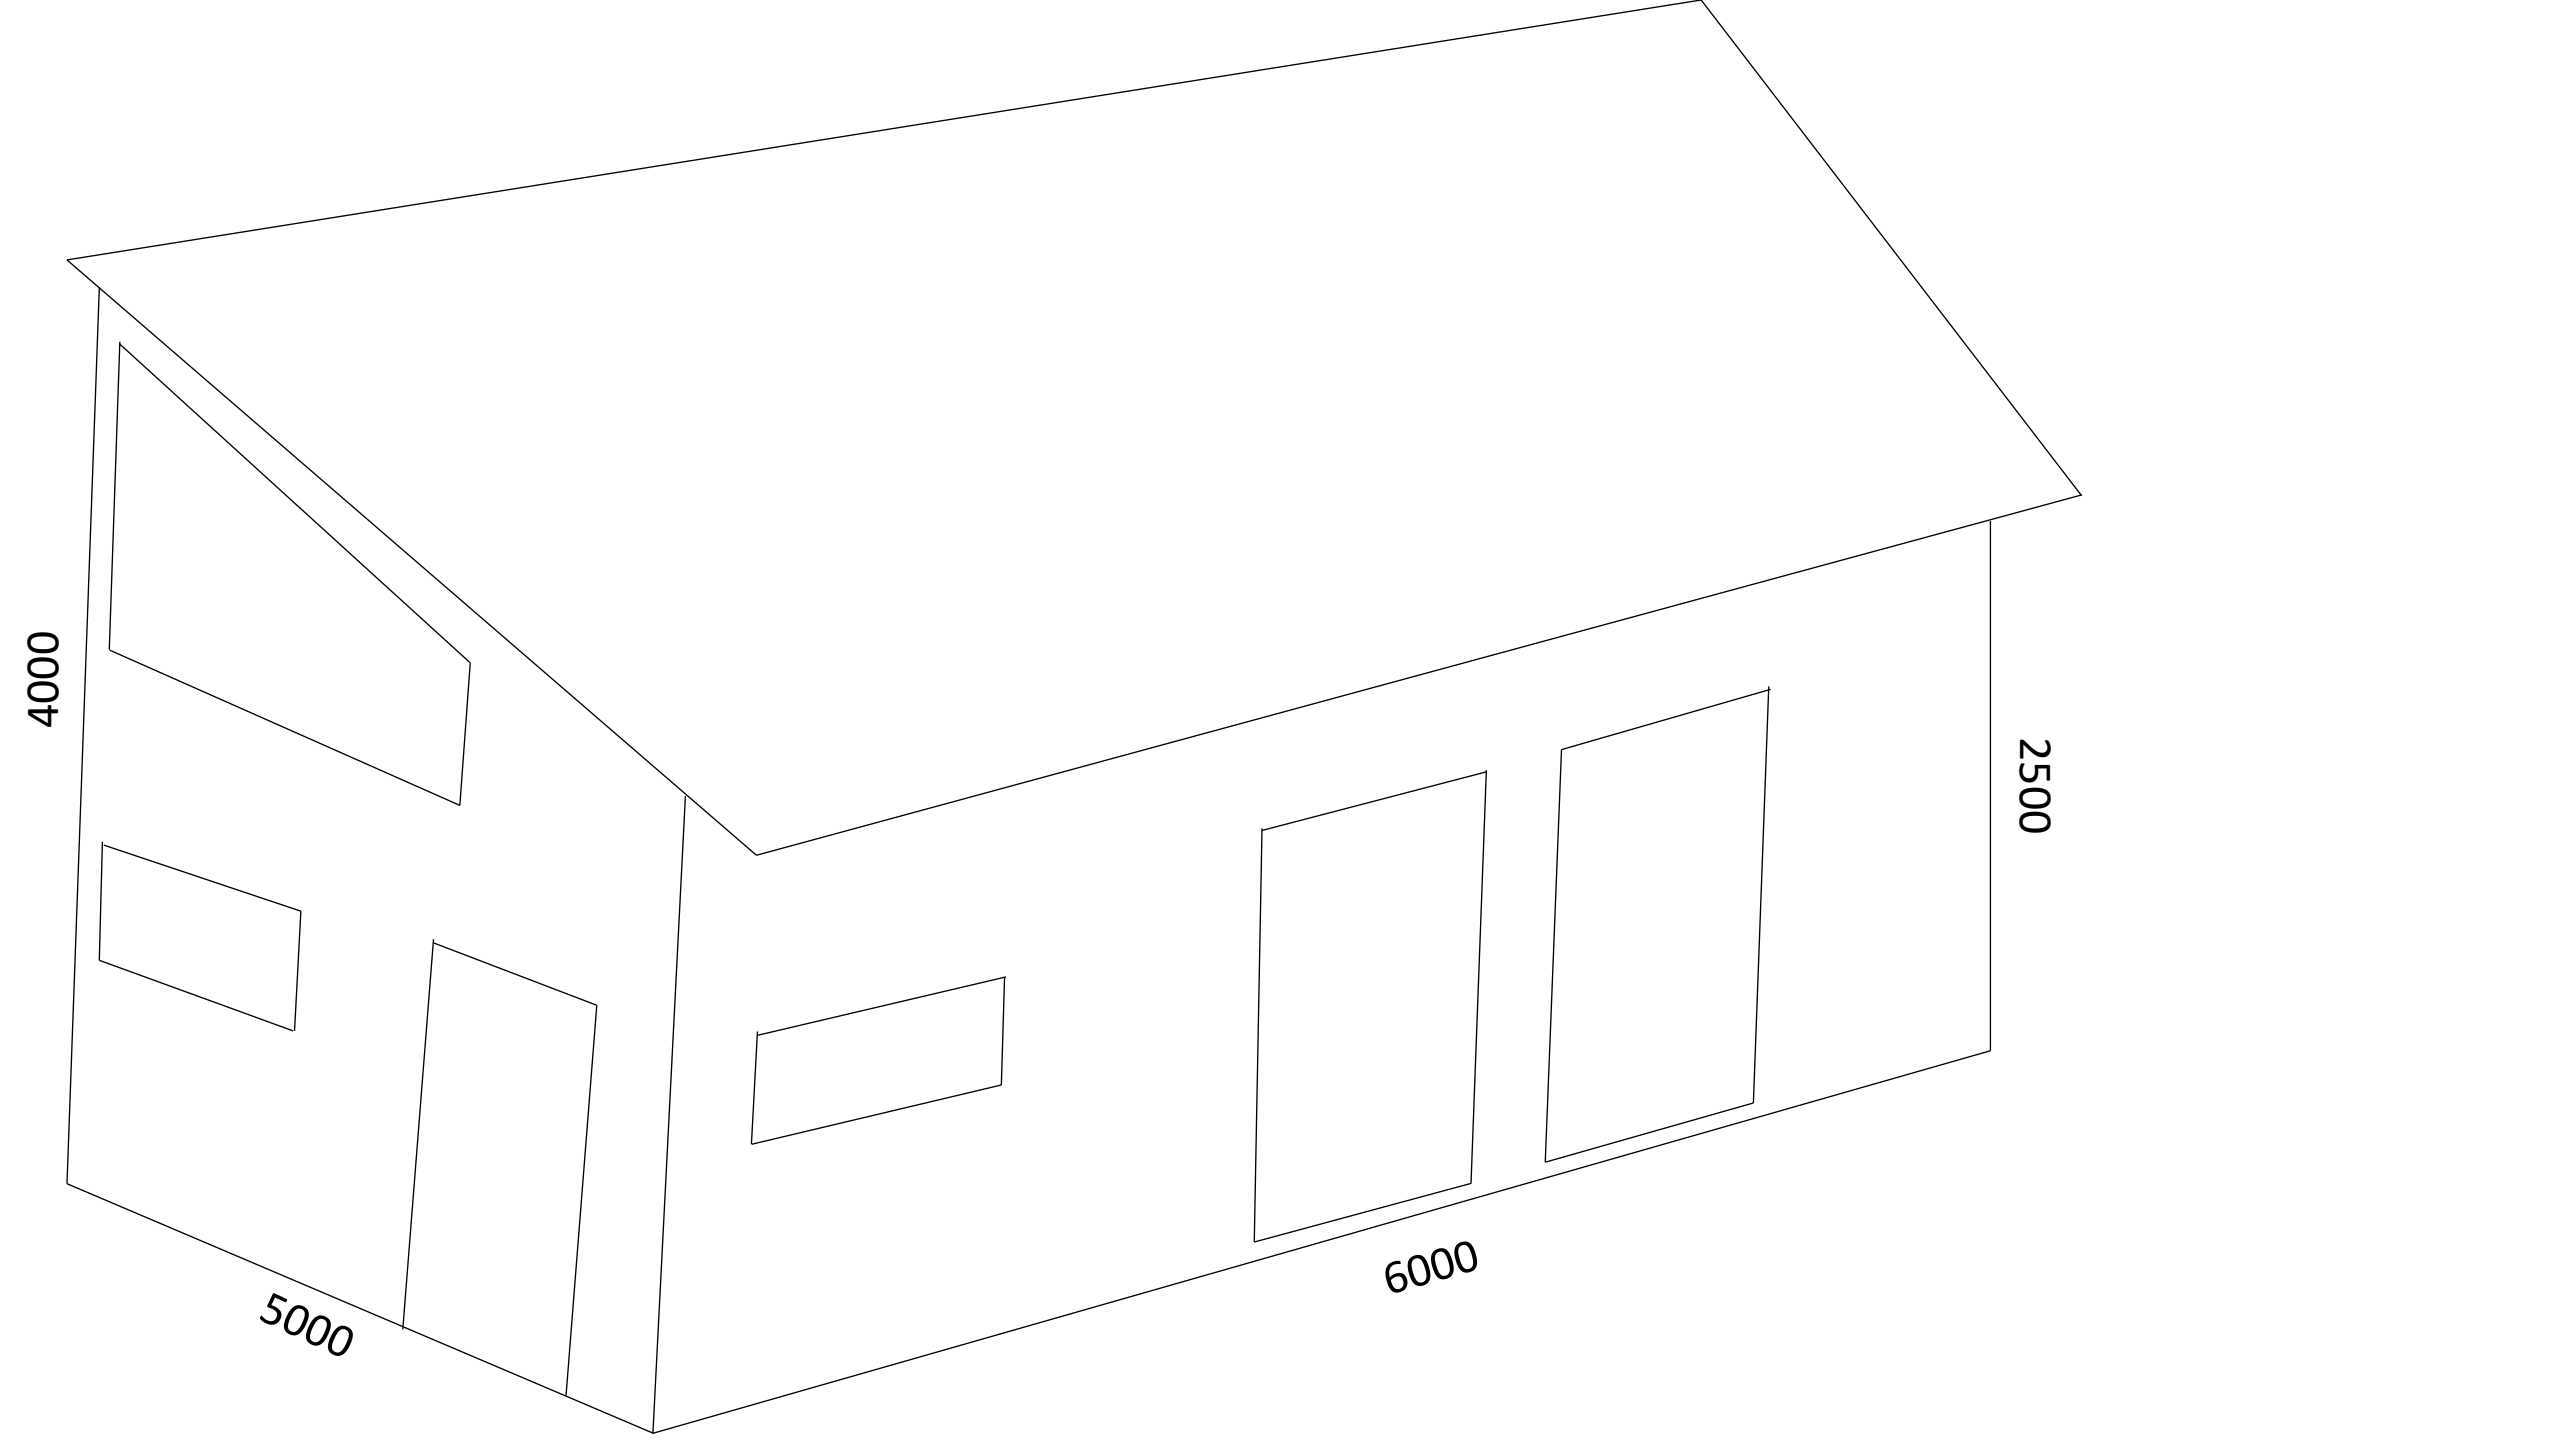

Fasade mot Vest

Fasade mot Sør

Fasade mot Øst

Fasade mot Nord

Snitt A-A

Dato 22.06.23	Konstr./Tegnet Ove Kvilhaug	Tracet Geckjent	Målestokk 1:100	Ove Kvilhaug	
Konstr.	Stand. konstr.			Erstatning for	Erstattet av
Lars Kenneth Langåker Koye i plantefelt Kvilhaug Gnr. 26 Bnr. 10				Koye	
Henvisning		Beregning	Filnavn		

4000

5000

2500

6000