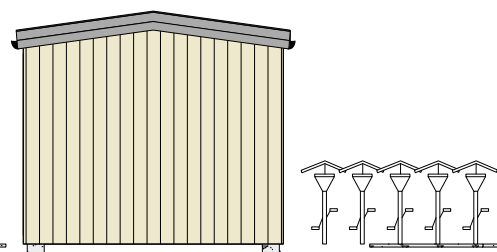

FASADE MOT NORD

FASADE MOT ØST

FASADE MOT VEST

FASADE MOT SØR

A		NABOVARSEL		24.09.2020	
REV.	TEKST			DATO	Sign.
 ARKITEKT KONTORET BREKKE HELGELAND BREKKE AS MNAL <small>firmapost@abhb.no +47 52 70 08 10</small>	SPANNETUNET 2 BK08 SPANNE A.UTVIK AS			MÅLESTOKK 1:100 (A3)	
	TEGNET AV JOB	DATO 29.07.16			TEGNINGSNR. 11097_108
BODER FASADER					