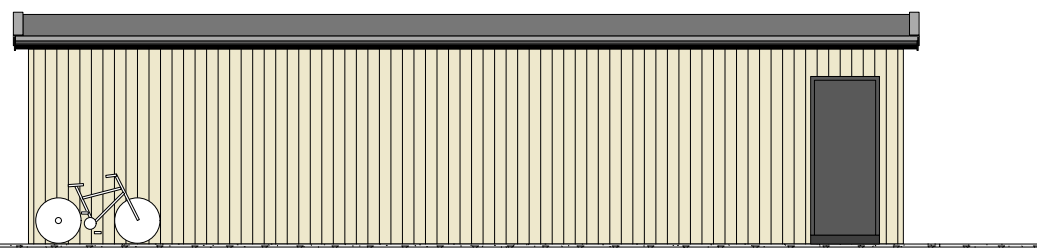

FASADE MOT NORD

FASADE MOT ØST

FASADE MOT VEST

FASADE MOT SØR

A		NABOVARSEL		24.09.2020	
REV.	TEKST			DATO	Sign.
 ARKITEKT KONTORET BREKKE HELGELAND BREKKE AS MNAL <small>firmapost@abhb.no +47 52 70 08 10</small>	SPANNETUNET 2 BK08 SPANNE A.UTVIK AS			MÅLESTOKK 1:100 (A3)	
	TEGNET AV JOB	DATO 29.07.16			TEGNINGSNR. 11097_108
BODER FASADER					