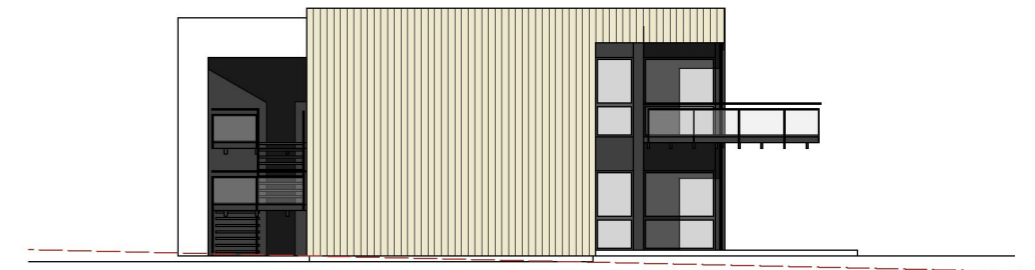

FASADE MOT SØR

FASADE MOT ØST

FASADE MOT NORD

FASADE MOT VEST

A		NABOVARSEL		24.09.2020	
REV.	TEKST			DATO	Sign.
 <p>ARKITEKT KONTORET BREKKE HELGELAND BREKKE AS MNAL firmapost@abhb.no +47 52 70 08 10</p>	<p>SPANNETUNET 2 BK08 SPANNE A.UTVIK AS</p>			<p>MÅLESTOKK 1:200 (A3)</p>	
	<p>TEGNET AV JOB</p>	<p>DATO 29.07.16</p>	<p>TEGNINGSNR. 11097_151</p>		
<p>Fasader</p>					