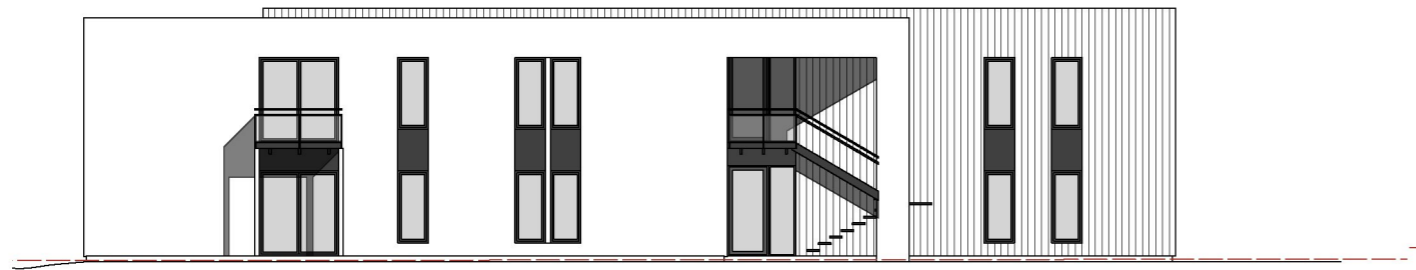

FASADE MOT SØR

FASADE MOT ØST

FASADE MOT NORD

FASADE MOT VEST

A		NABOVARSEL		24.09.2020	
REV.	TEKST			DATO	Sign.
 <p>ARKITEKT KONTORET BREKKE HELGELAND BREKKE AS MNAL firmapost@abhb.no +47 52 70 08 10</p>	<p>SPANNETUNET 2 BK08 SPANNE A.UTVIK AS</p>			<p>MÅLESTOKK 1:200 (A3)</p>	
	<p>TEGNET AV JOB</p>	<p>DATO 29.07.16</p>	<p>TEGNINGSNR. 11097_151</p>		
<p>Fasader</p>					