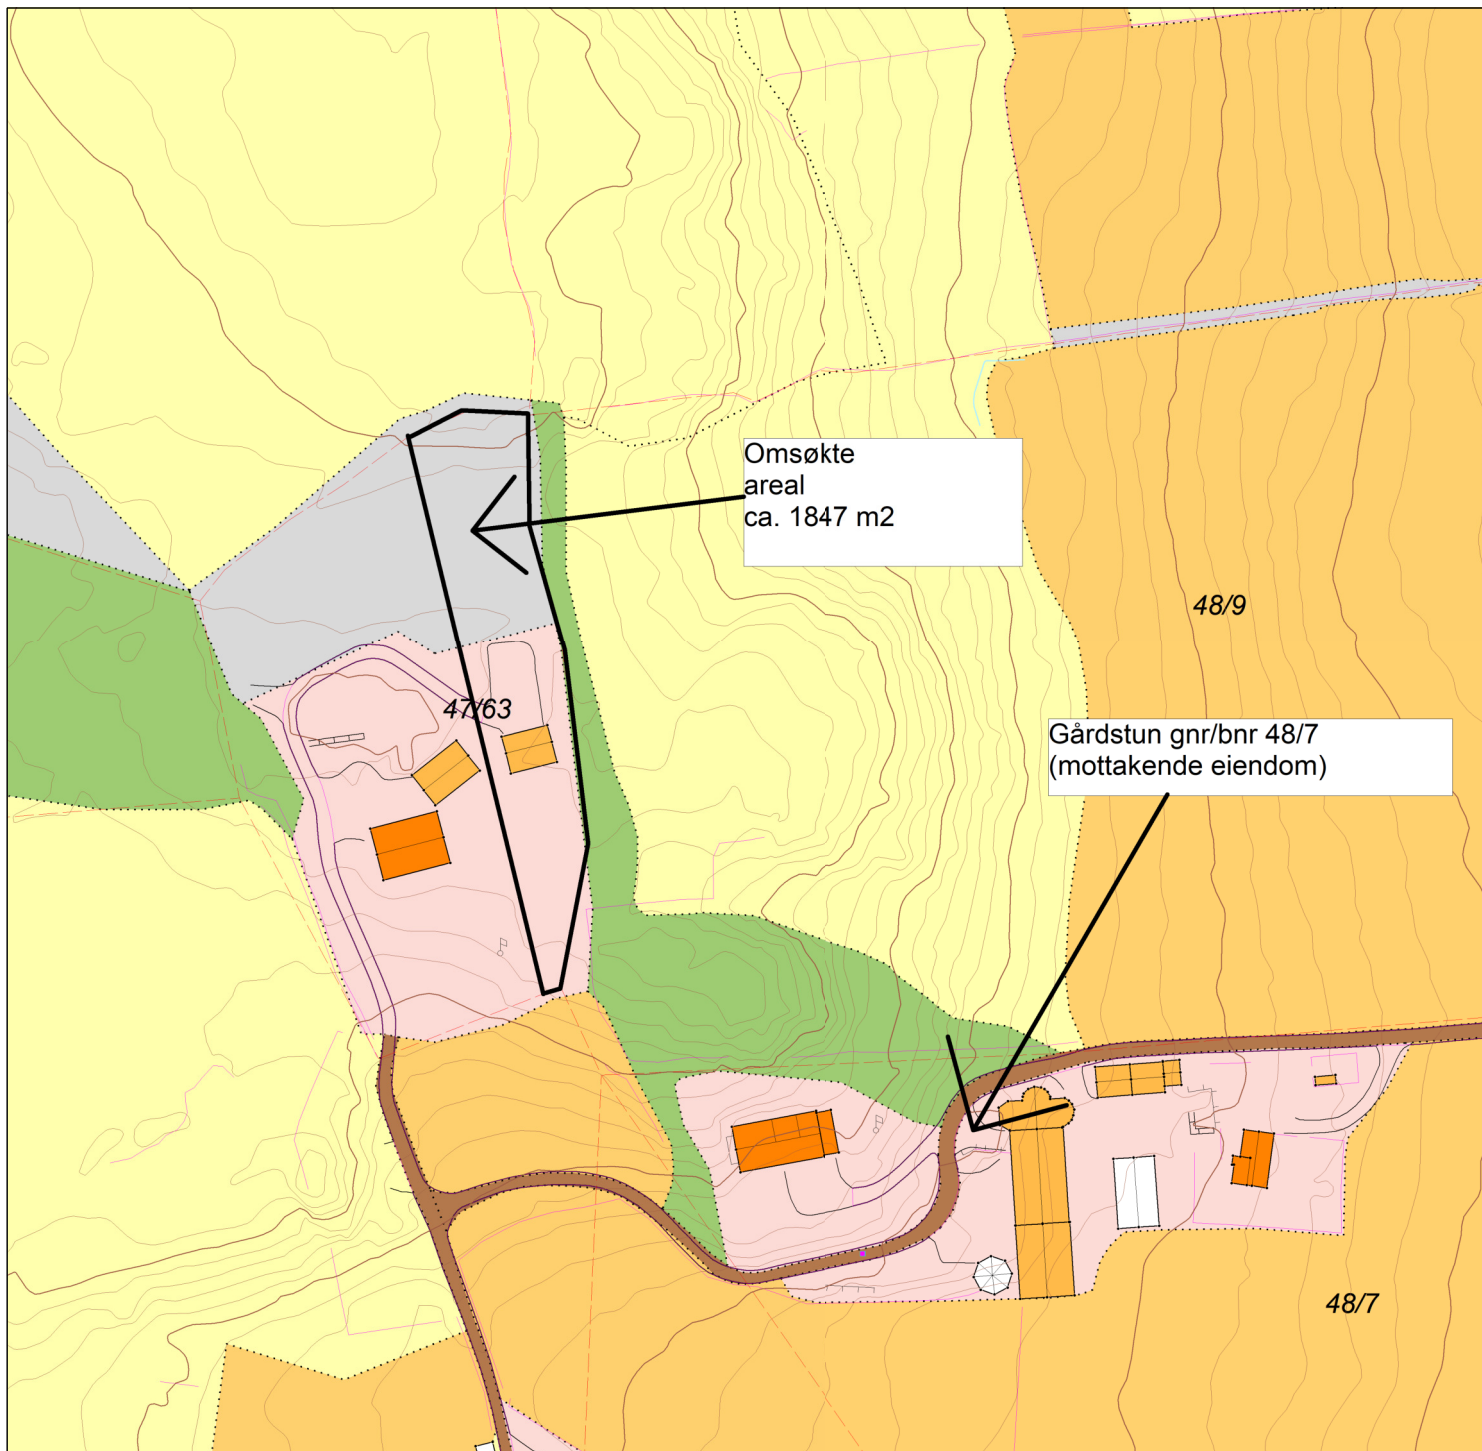

MARKSLAGSKART

Gnr/Bnr : 47/63

Dato : 07.07.2023

Målestokk: 1:1500

KARMØY KOMMUNE
SEKTOR AREAL OG BYGGESAK

NB: Kartet kan inneholde feil,
noen grenser er usikre.

Tegnforklaring:

Eiendomsgrense målt

Eiendomsgrense usikker

Bonitetsgrense

Bebyggelse

Fulldyrka jord

Overflatedyrka jord

Innmarksbeite

Skog

Åpen fastmark