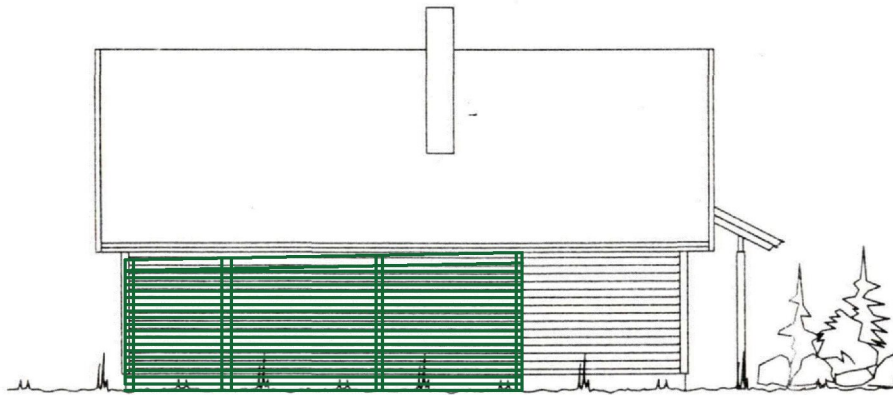

FASADE MOT NORD

FASADE MOT VEST

FASADE MOT SØR

FASADE MOT ØST

Kontrollert  
01. Mars 1961  
SAKSB PROSJ

 <b>NORDBOHUS</b> <b>NORDBO</b> NORGE	Tegn <b>FASADER</b>	Arkiv: <b>0204</b>	Kart:
		Byggh: <b>SØRHEIM BYGGSENER</b>	Dato: <b>5.12.50</b>
Nr. <b>A 05+</b>	URSÅ 1	Arkiv: <b>0204</b>	Sign.: <b>M.B.</b>
		Byggepl.: <b>RINDAVEGEN 15/31 TOMT 7</b>	BA: <b>97,9</b>
Kommune: <b>KARHØY</b>		BRÅ: <b>114,2</b>	A/S TØRRKOPI
Mål: <b>1300</b>		Denne tegn. tilhører Nordbo Norge a/l. Etterligning kfr. lov om åndsverk av 12.5.1961.	