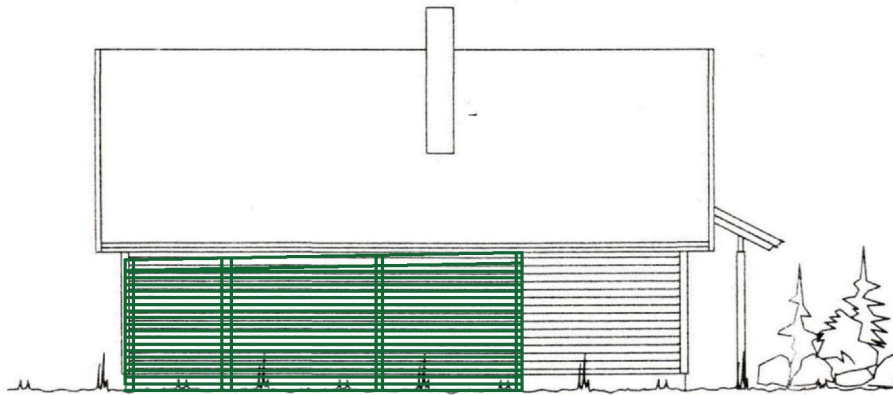

FASADE MOT NORD

FASADE MOT VEST

Kontrollert
01. Mars 1961
SAKSB PROSJ

FASADE MOT SØR

FASADE MOT ØST

 NORDBOHUS NORDBO	NORDBO NORGE Teugn FASADER	Byggh. : SØRHEIM BYGGSENER	Arkiv. :	Kart. :
		Byggepl. : RINDAVEGEN 15/31 TOMT 7	Arkiv. : 0204	Dato : 5.12.50
Kommune : KARHØY	BA : 97,9	Sign. : M.B.	A/S TØRRKOPI	
Mål. : 1300	BPA : 114,2			
Denne tegn. tilhører Nordbo Norge a/l. Etterligning kfr. lov om åndsverk av 12.5.1961.				