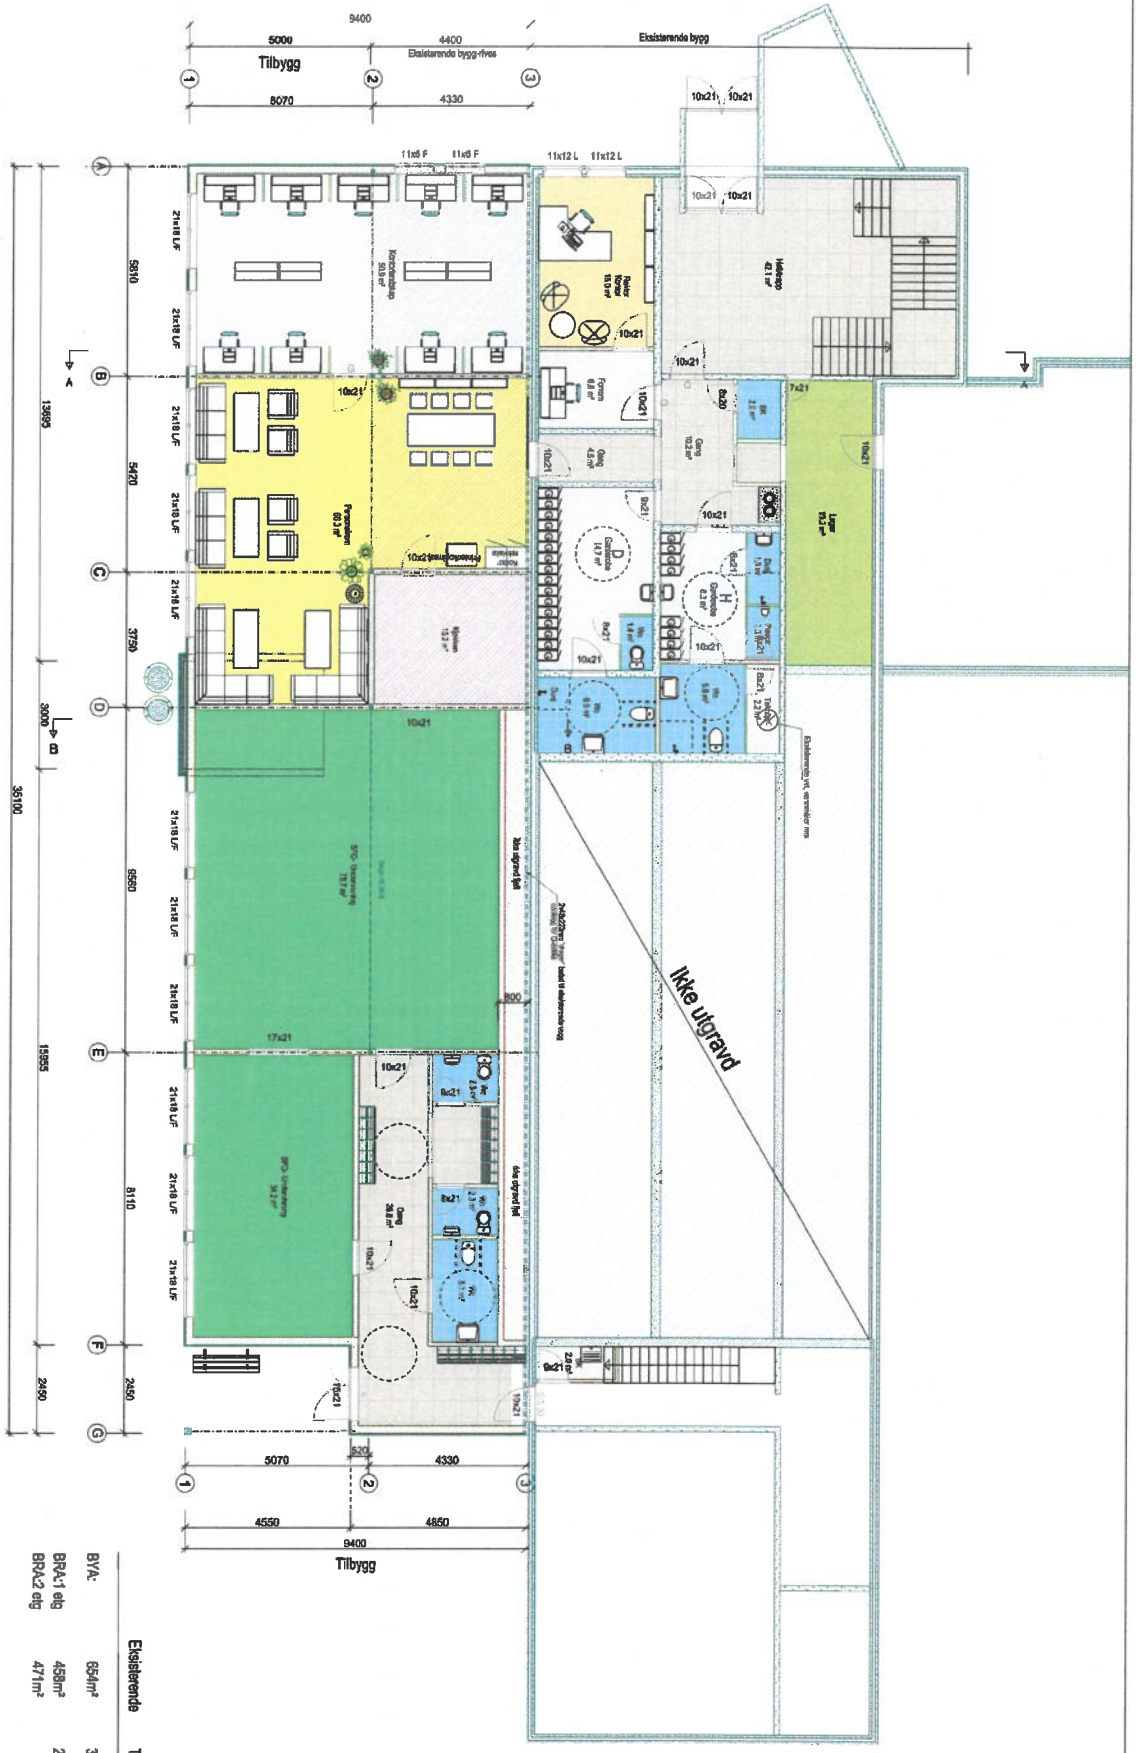

Hovedplan 1:100

Eksisterende		Tilbygg		Totalt	
BYA	654m²	331m²	985m²		
BRV1 eig	459m²	242m²	700m²		
BRV2 eig	471m²	0 m²	471m²		
				1171m²	

03	Endelig konstruksjon	jens	08.07.2021
02	Konkret struktur på 'Vestbygget'	jens	28.06.2021
01	Ervervet omgitt på SFO	jens	14.06.2021
REV. ANT.	REVISJONENS DATER	REV. ANT.	REV. DATO
Tilbygg til skole		o.nr.	42
Sørhland barneskole		B.M.R.	245
Hovedplan		KODULINE: Kormøy	
Syrevegen 30		PROSJEKT	BS7506

TEK. LOM'S	PROSJEKT	BS7506	SAH
ODOKL	TEKNI. NR.	501	
MÅL 1 : 100			
DATO 19.04.2021			

TEKNOLOGI, UTVIKLING OG LÆRING I EN NYE DIMENSJONER. VEIUTVIKLET AV BARNESKOLEN I SYREVEGEN 30, 4270 KORMØY.