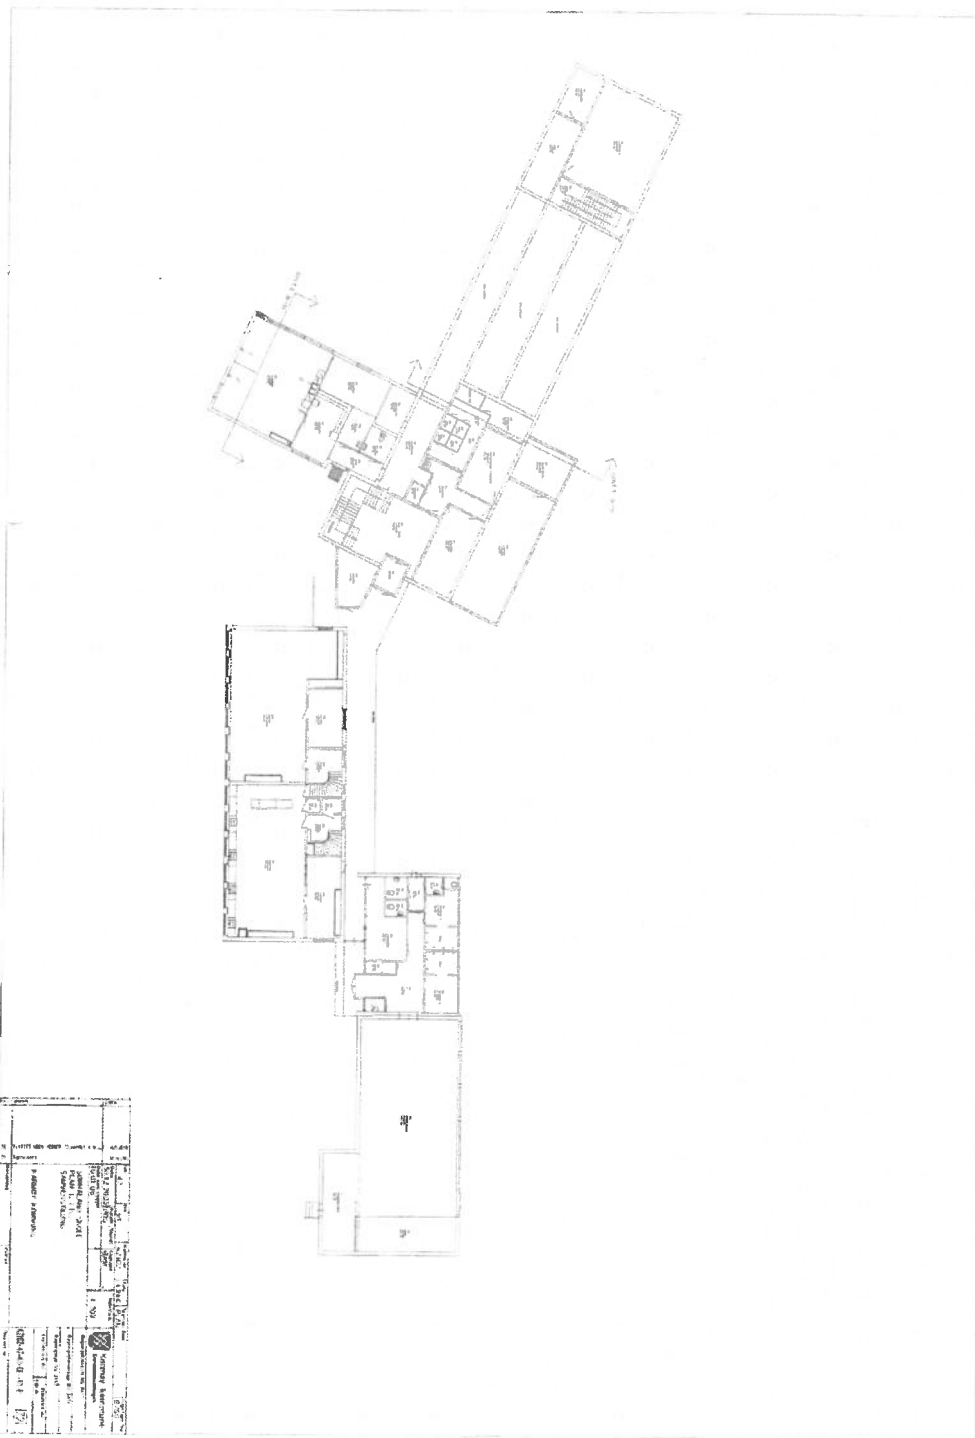

Plantegninger Sørhåland privatskole.

Sørhåland privatskole

Boks 164

4297 Skudeneshavn

Tlf: 951 03 210

post@sorhalandprivatskole.no