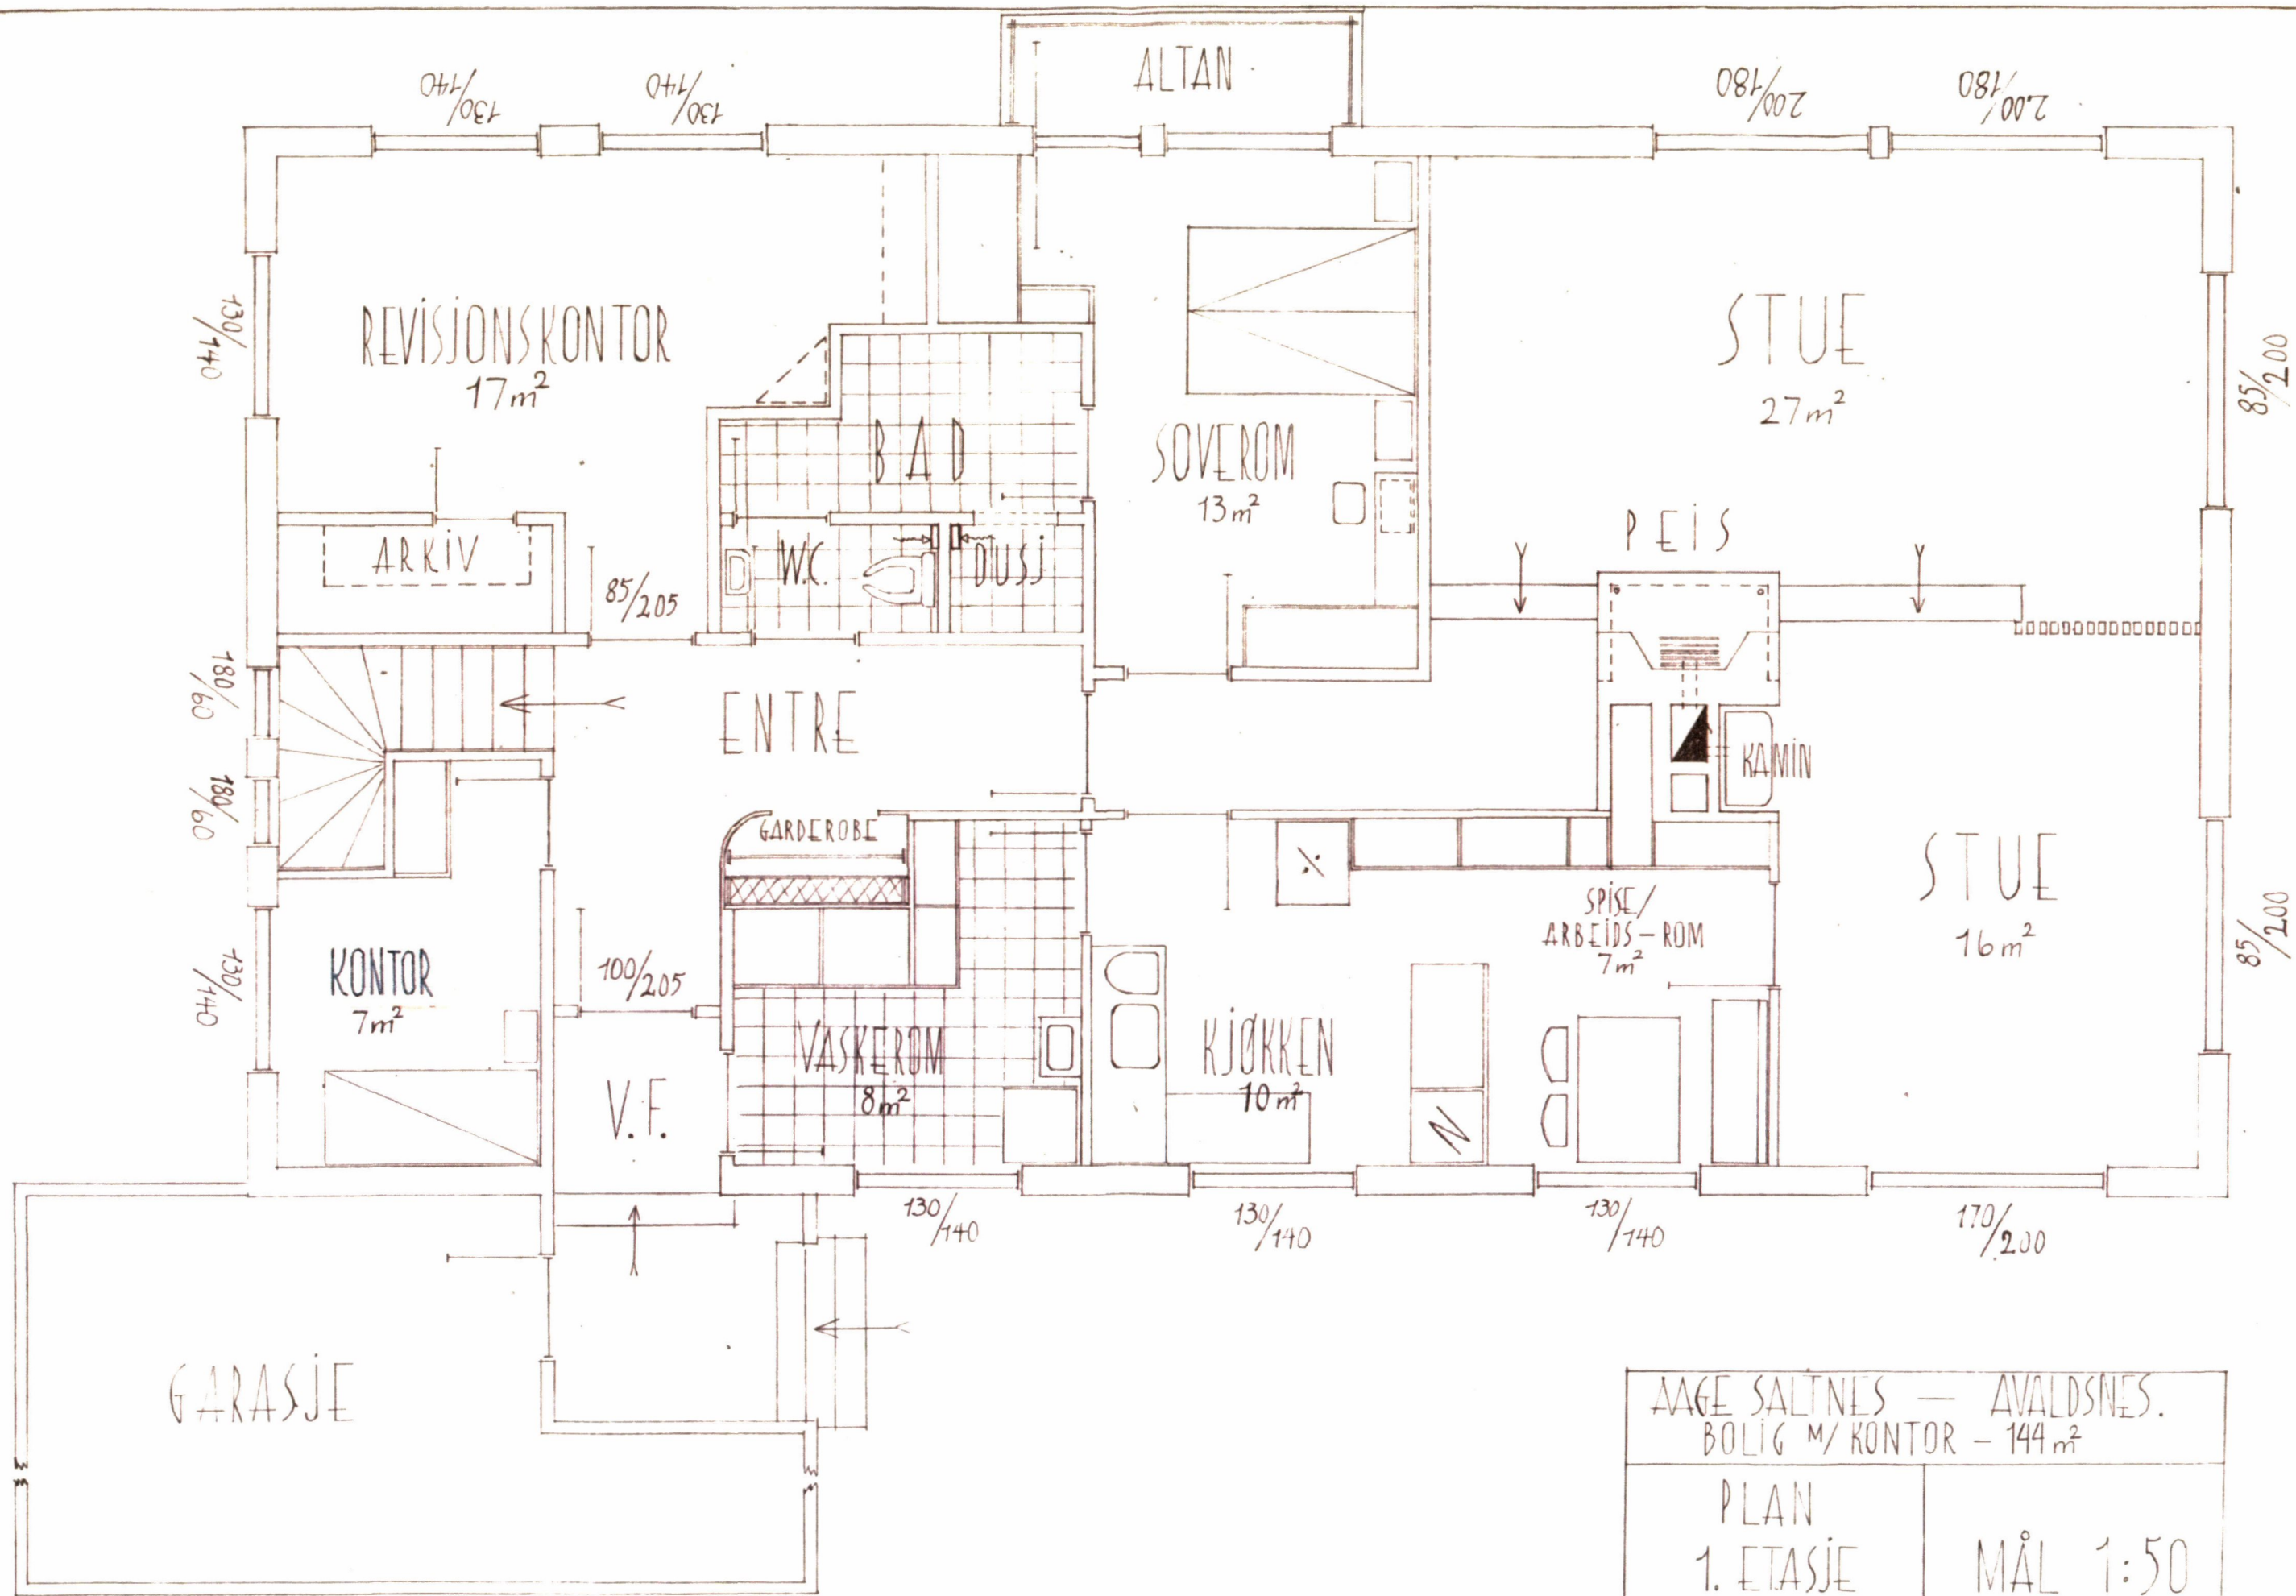

AAGE SALTNES — AVALDSNES. BOLIG M/ KONTOR — 144 m ²	
PLAN 1. ETASJE	MÅL 1:50

AAGE SALTNES	AVALDSNES
SNITT	MÅL 1:50

AAGE SALTNES — AVALDSNES.	
BOLIG M/ KONTOR — 144 m ²	
PLAN	MÅL 1:50
1. ETASJE	