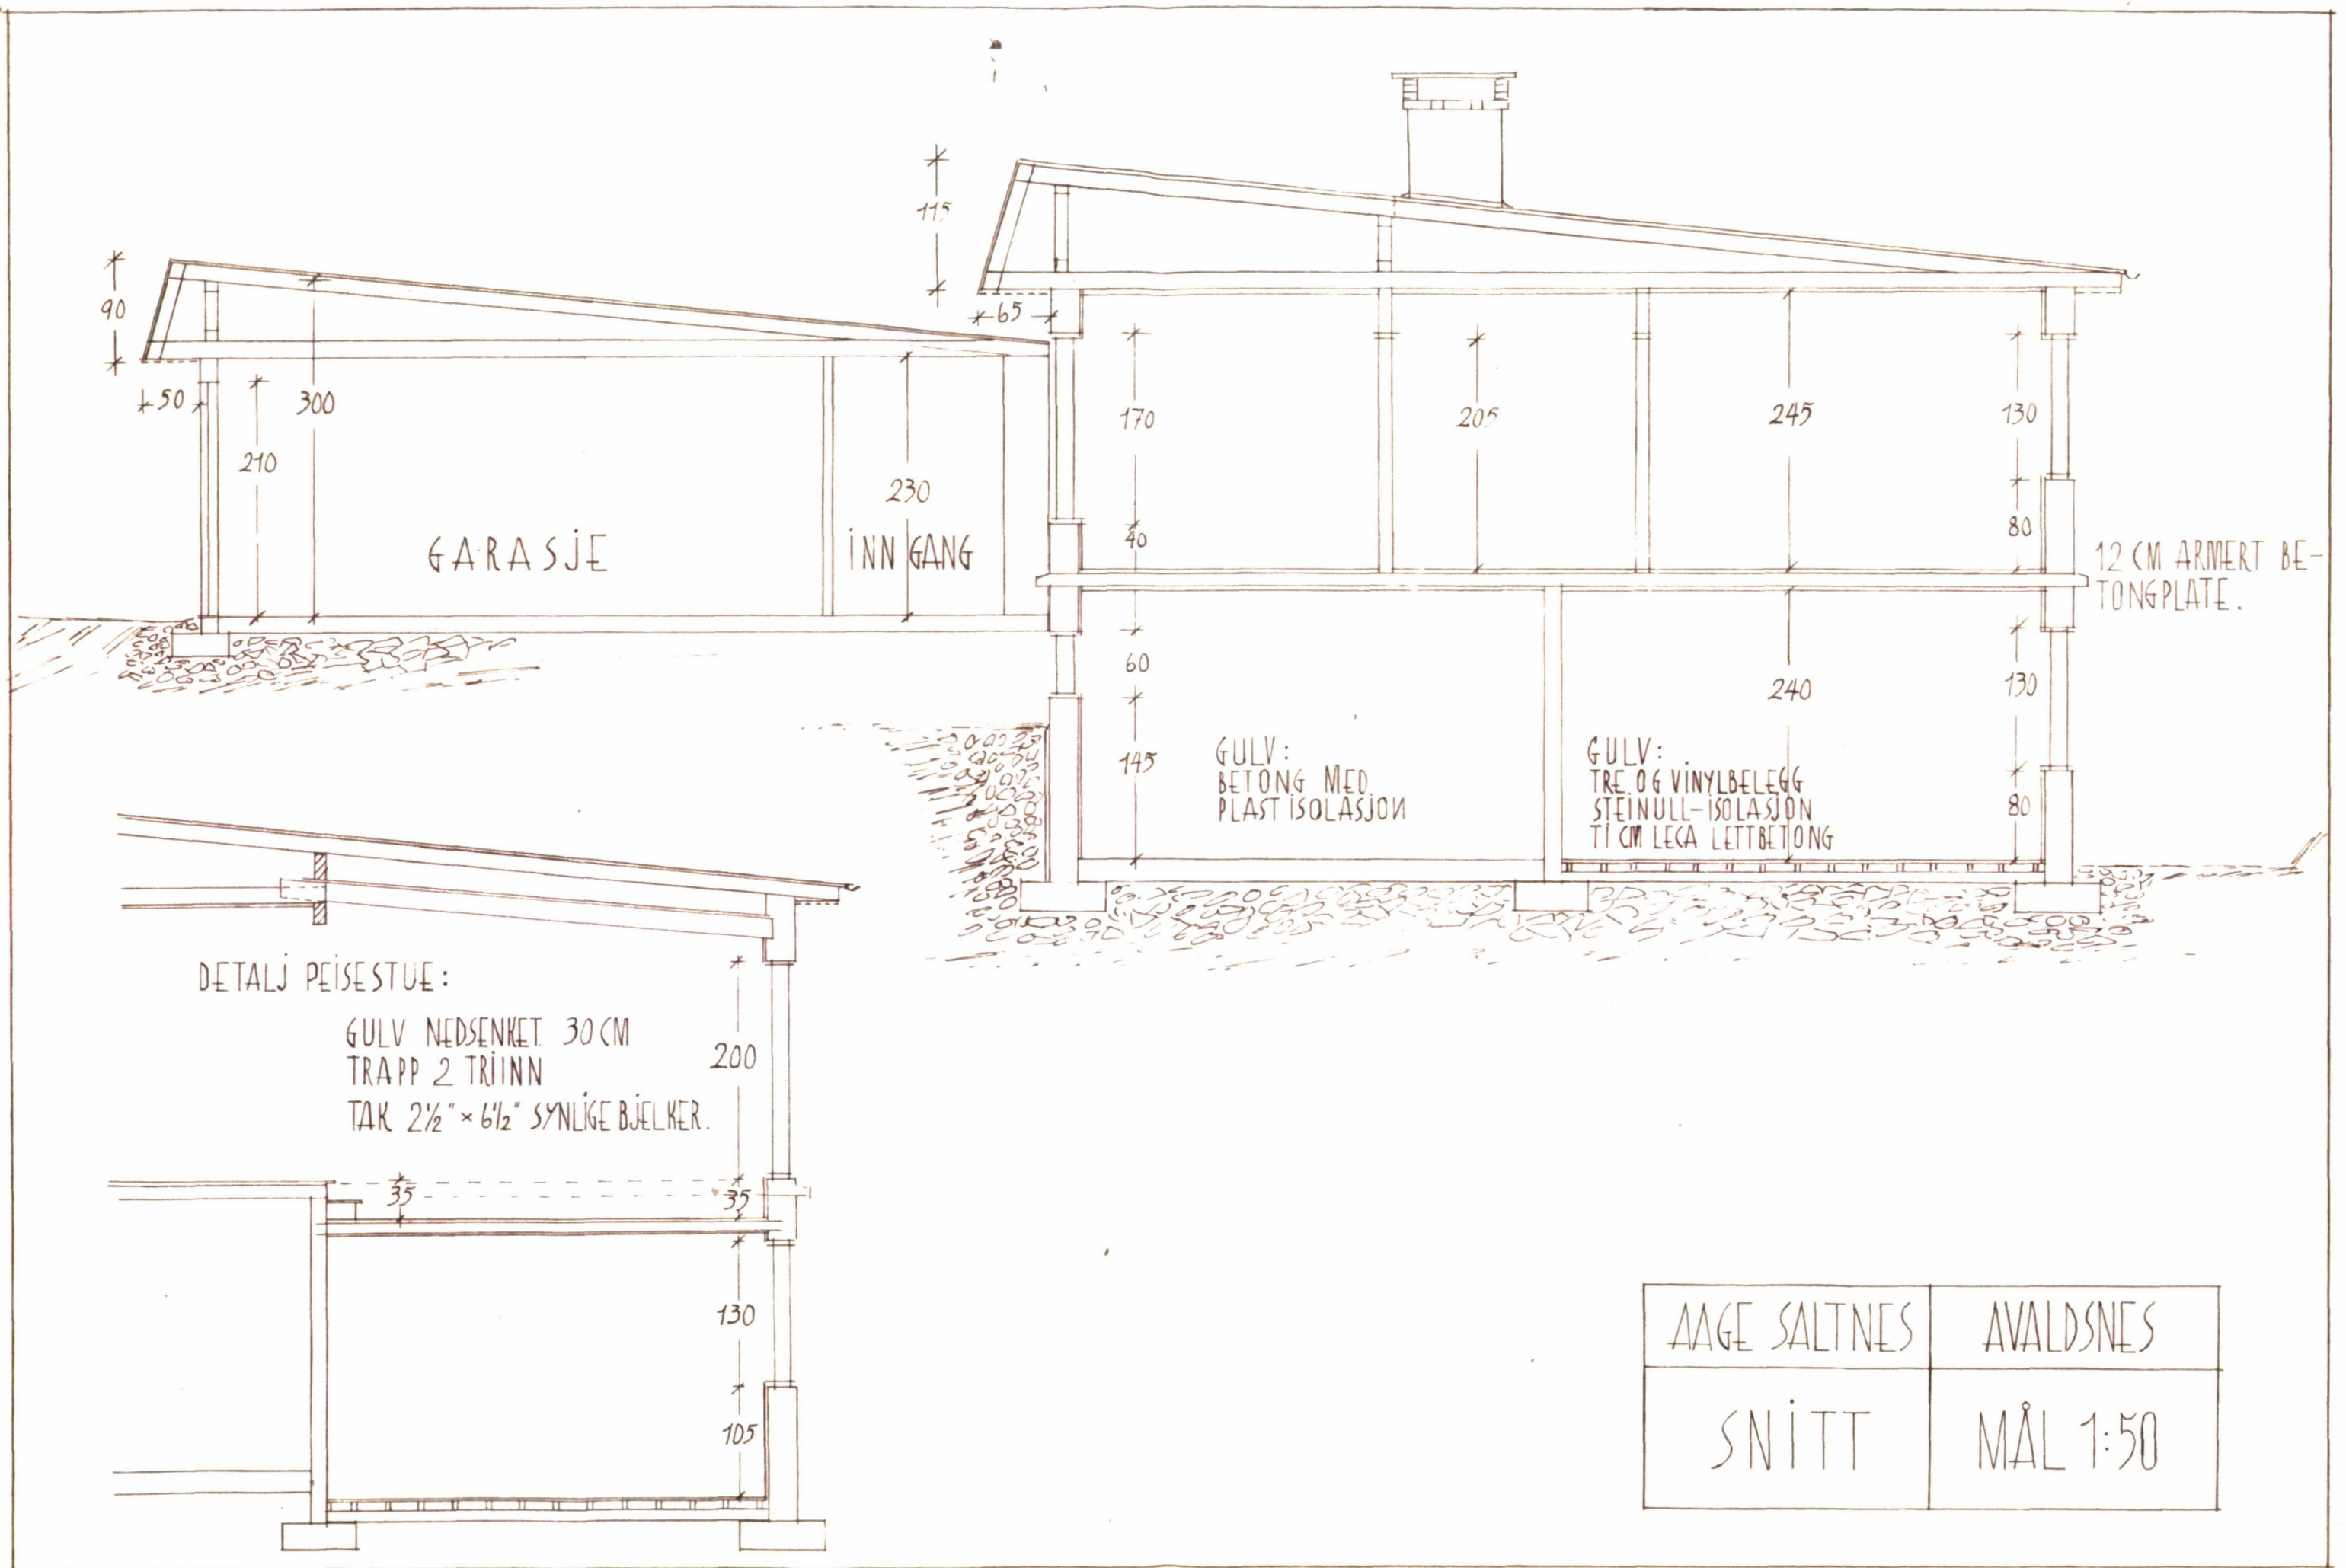

AAGE SALTNES — AVALDSNES. BOLIG M/ KONTOR — 144 m ²	
PLAN 1. ETASJE	MÅL 1:50

AAGE SALTNES	AVALDSNES
SNITT	MÅL 1:50

AAGE SALTNES — AVALDSNES.	
BOLIG M/ KONTOR — 144 m ²	
PLAN	MÅL 1:50
1. ETASJE	