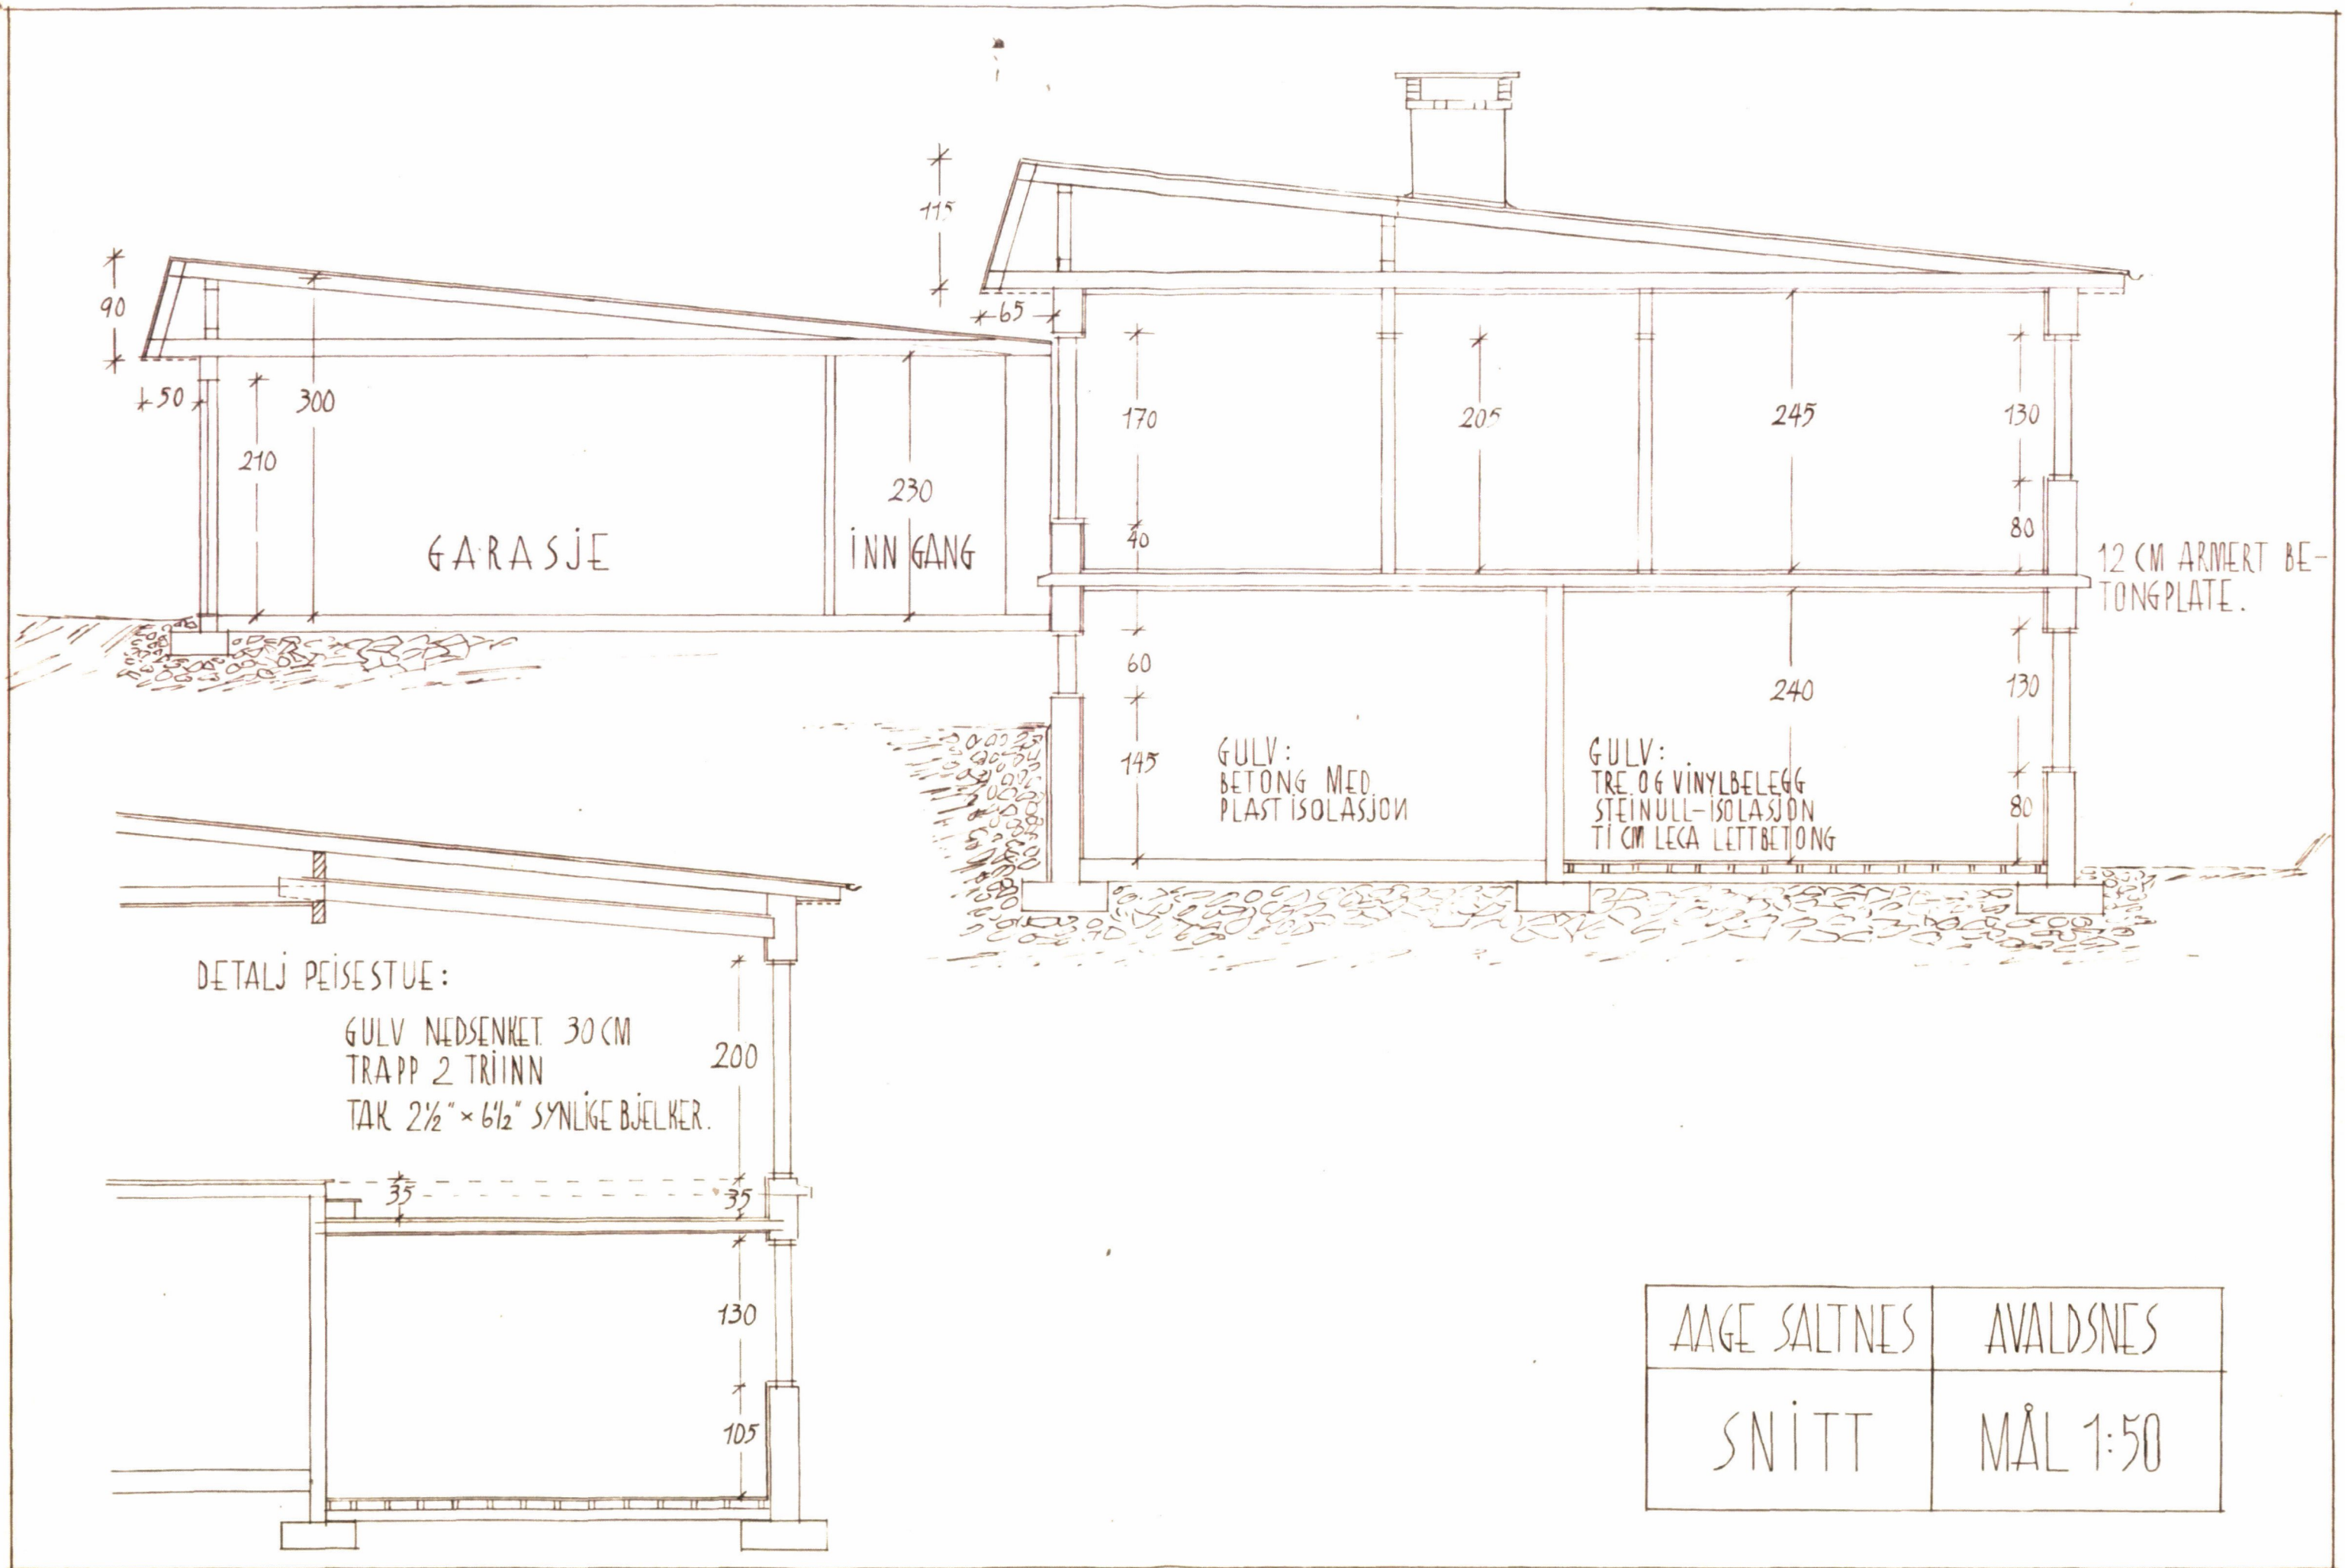

AAGE SALTNES — AVALDSNES. BOLIG M/ KONTOR — 144 m ²	
PLAN 1. ETASJE	MÅL 1:50

AAGE SALTNES	AVALDSNES
SNITT	MÅL 1:50

AAGE SALTNES — AVALDSNES.	
BOLIG M/ KONTOR — 144 m ²	
PLAN	MÅL 1:50
1. ETASJE	