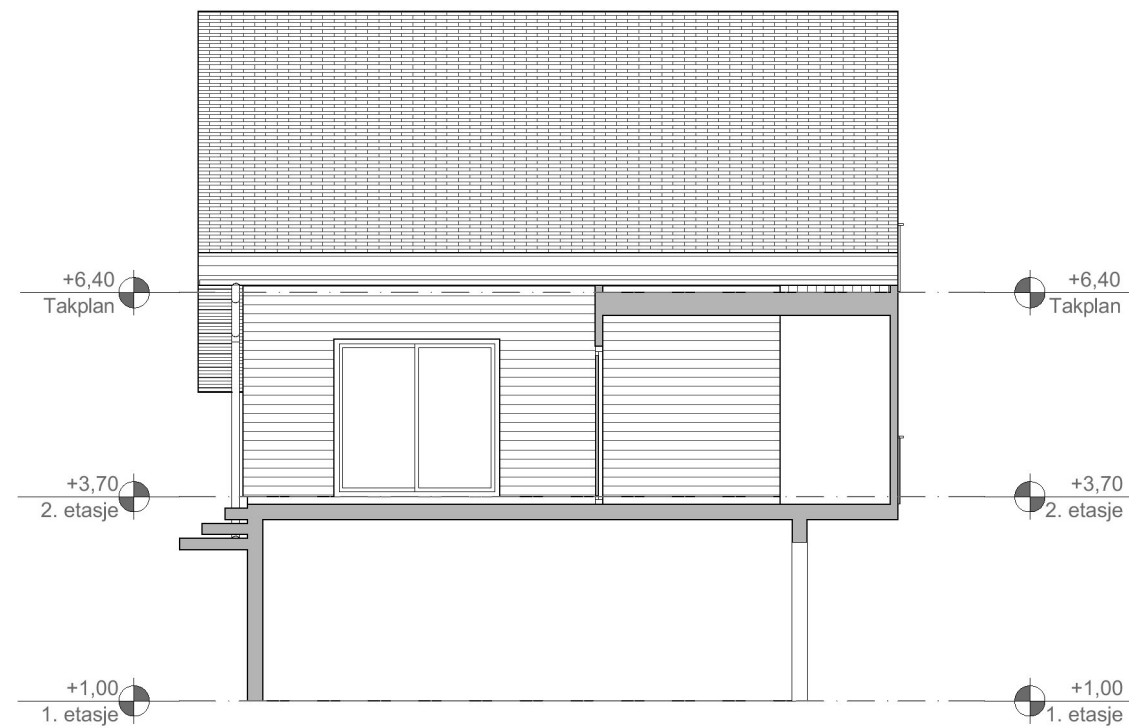

1:100 Fasade Sør

1:100 Fasade Øst

1:100 Fasade Vest

| | |
|--|---|
| Prosjekt: Hestfaret 88 - Hagestue | Kontroll prosjekt: Sign.: MØ |
| Tiltakshaver: Leiv Kristian Økland & Synnøve B. Økland Hestfaret 88 5541 Kolnes | Gnr./Bnr./Festnr.: 114/151 |
| Prosjekterende: Hus28 AS Longhammarvegen 15 5536 Haugesund | |
| © Alle rettigheter tilhører utførende for prosjektering, kopiering eller bruk av disse tegningene er forbudt uten skriftlig samtykke | Dato: 11.07.2023 |
| Tegning: Plan, fasader, snitt | Målestokk: 1:100 |
| | Tegningsnr.: A40-01 |
| | Rev.: |