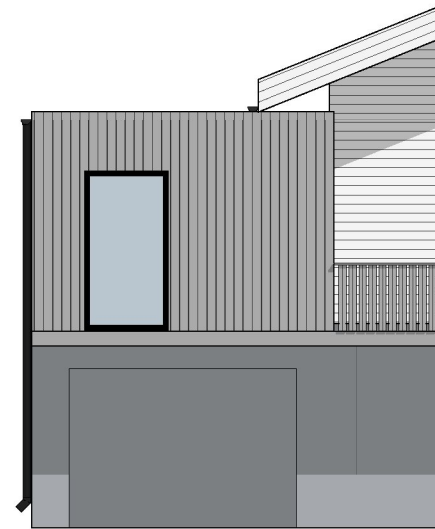

1:100 Fasade Sør

1:100 Fasade Øst

1:100 Fasade Vest

| | |
|--|---|
| Prosjekt: Hestfaret 88 - Hagestue | Kontroll prosjekt: Sign.: MØ |
| Tiltakshaver: Leiv Kristian Økland & Synnøve B. Økland Hestfaret 88 5541 Kolnes | Gnr./Bnr./Festnr.: 114/151 |
| Prosjekterende: Hus28 AS Longhammarvegen 15 5536 Haugesund | |
| © Alle rettigheter tilhører utførende for prosjektering, kopiering eller bruk av disse tegningene er forbudt uten skriftlig samtykke | Dato: 11.07.2023 |
| Tegning: Plan, fasader, snitt | Målestokk: 1:100 |
| | Tegningsnr.: A40-01 |
| | Rev.: |