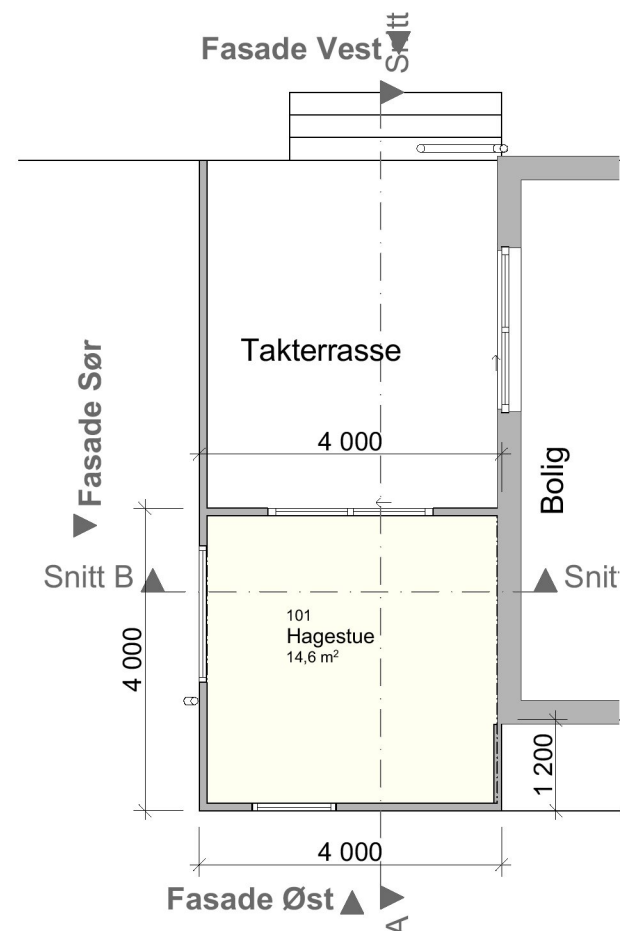

1:100 Fasade Sør

1:100 Fasade Øst

1:100 Fasade Vest

| | |
|--|---|
| Prosjekt: Hestfaret 88 - Hagestue | Kontroll prosjekt: Sign.: MØ |
| Tiltakshaver: Leiv Kristian Økland & Synnøve B. Økland Hestfaret 88 5541 Kolnes | Gnr./Bnr./Festnr.: 114/151 |
| Prosjekterende: Hus28 AS Longhammarvegen 15 5536 Haugesund | |
| © Alle rettigheter tilhører utførende for prosjektering, kopiering eller bruk av disse tegningene er forbudt uten skriftlig samtykke | Dato: 11.07.2023 |
| Tegning: Plan, fasader, snitt | Målestokk: 1:100 |
| | Tegningsnr.: A40-01 |
| | Rev.: |