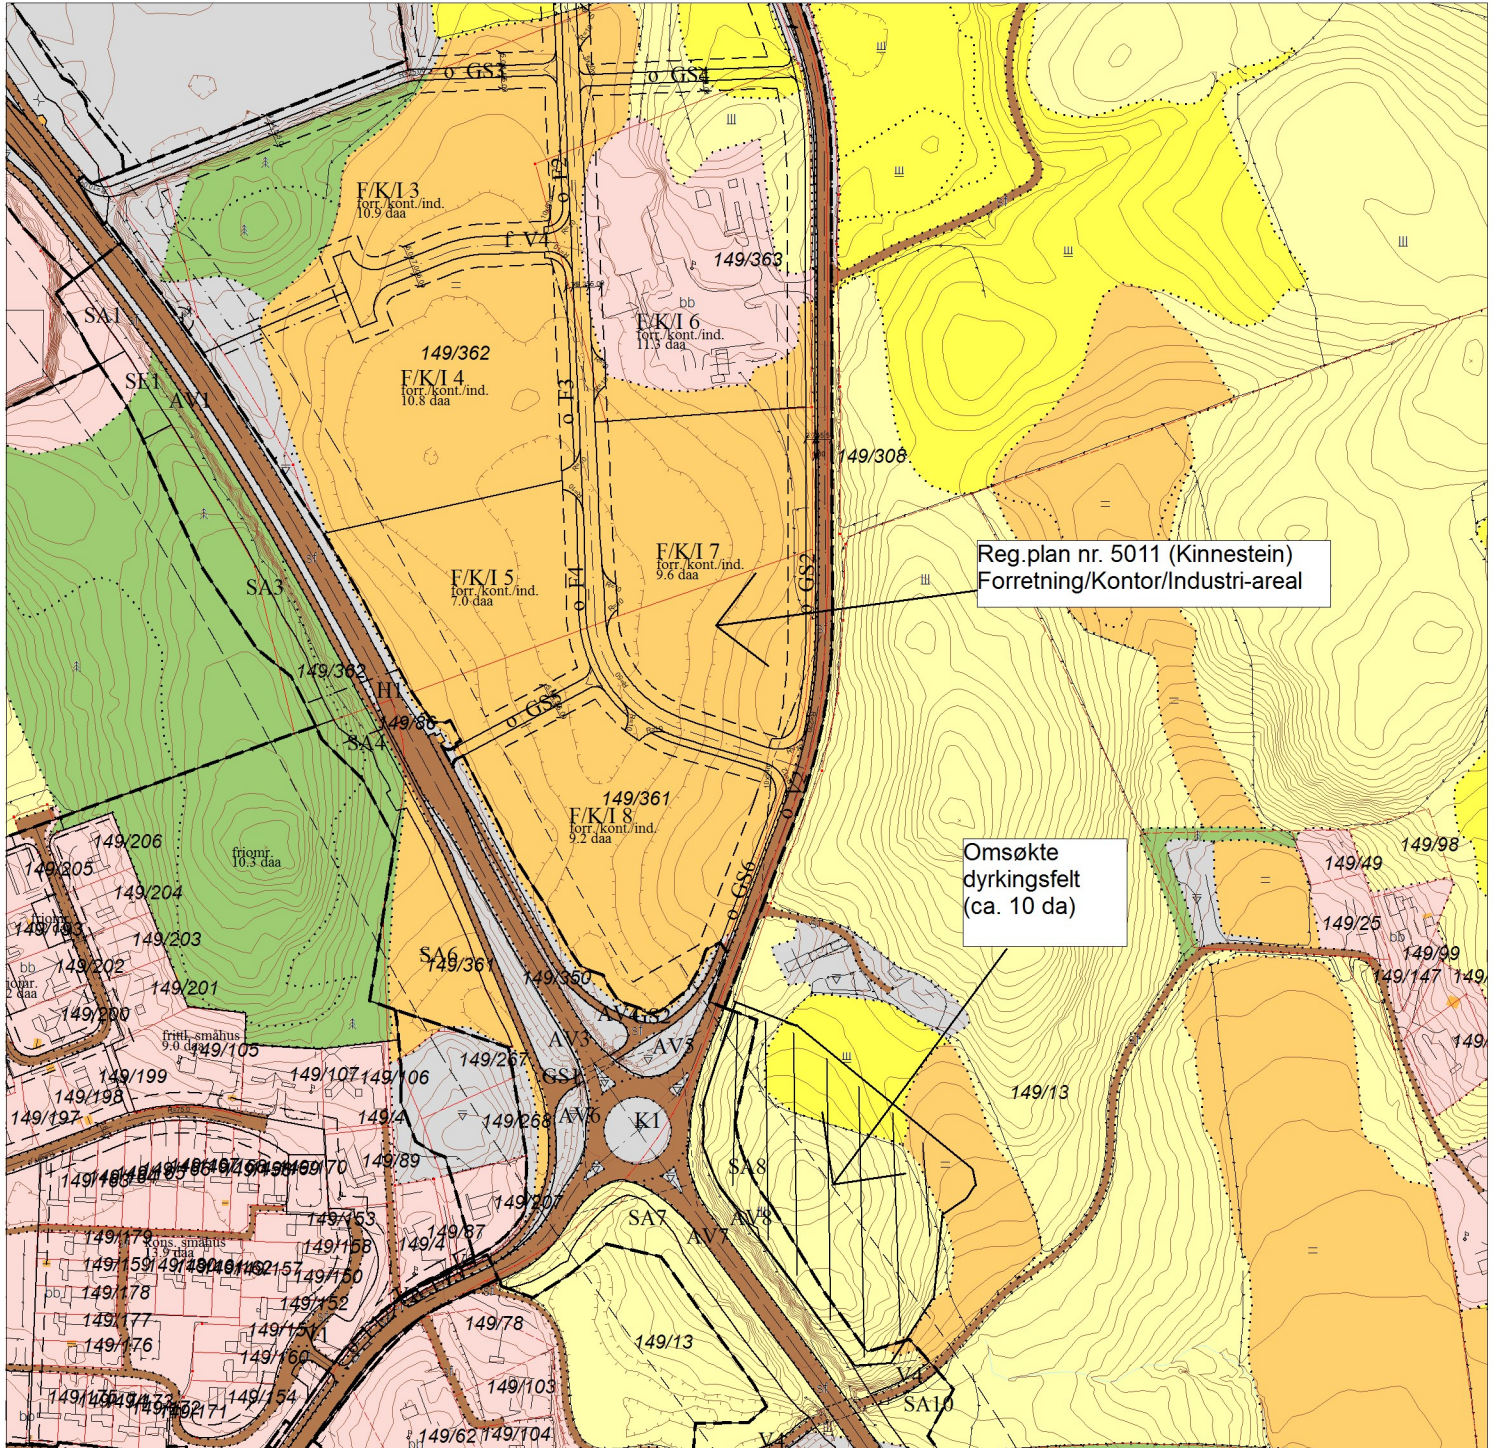

# MARKSLAGSKART MED REGULERINGSPLAN

KARMØY KOMMUNE  
FORVALTNINGS-AVDELINGEN

Gnr/Bnr : 149/13  
Dato : 07.07.2016  
Målestokk: 1:3000

NB: Kartet kan inneholde feil,  
noen grenser er usikre.

## Tegnforklaring:

- Eiendomsgranse målt —●—
- Eiendomsgranse usikker - - -
- Bonitetsgranse - - -
- Bebyggd

## Markslag

- Fulldyrka jord
- Overflatedyrka jord
- Innmarksbeite
- Skog
- Åpen fastmark
- Myr

## Reguleringsformål/Linjer

- Landbruksområde
- Boliger
- Trafikkområde
- Planens begrensning
- Byggegrense
- Frisiktlinje