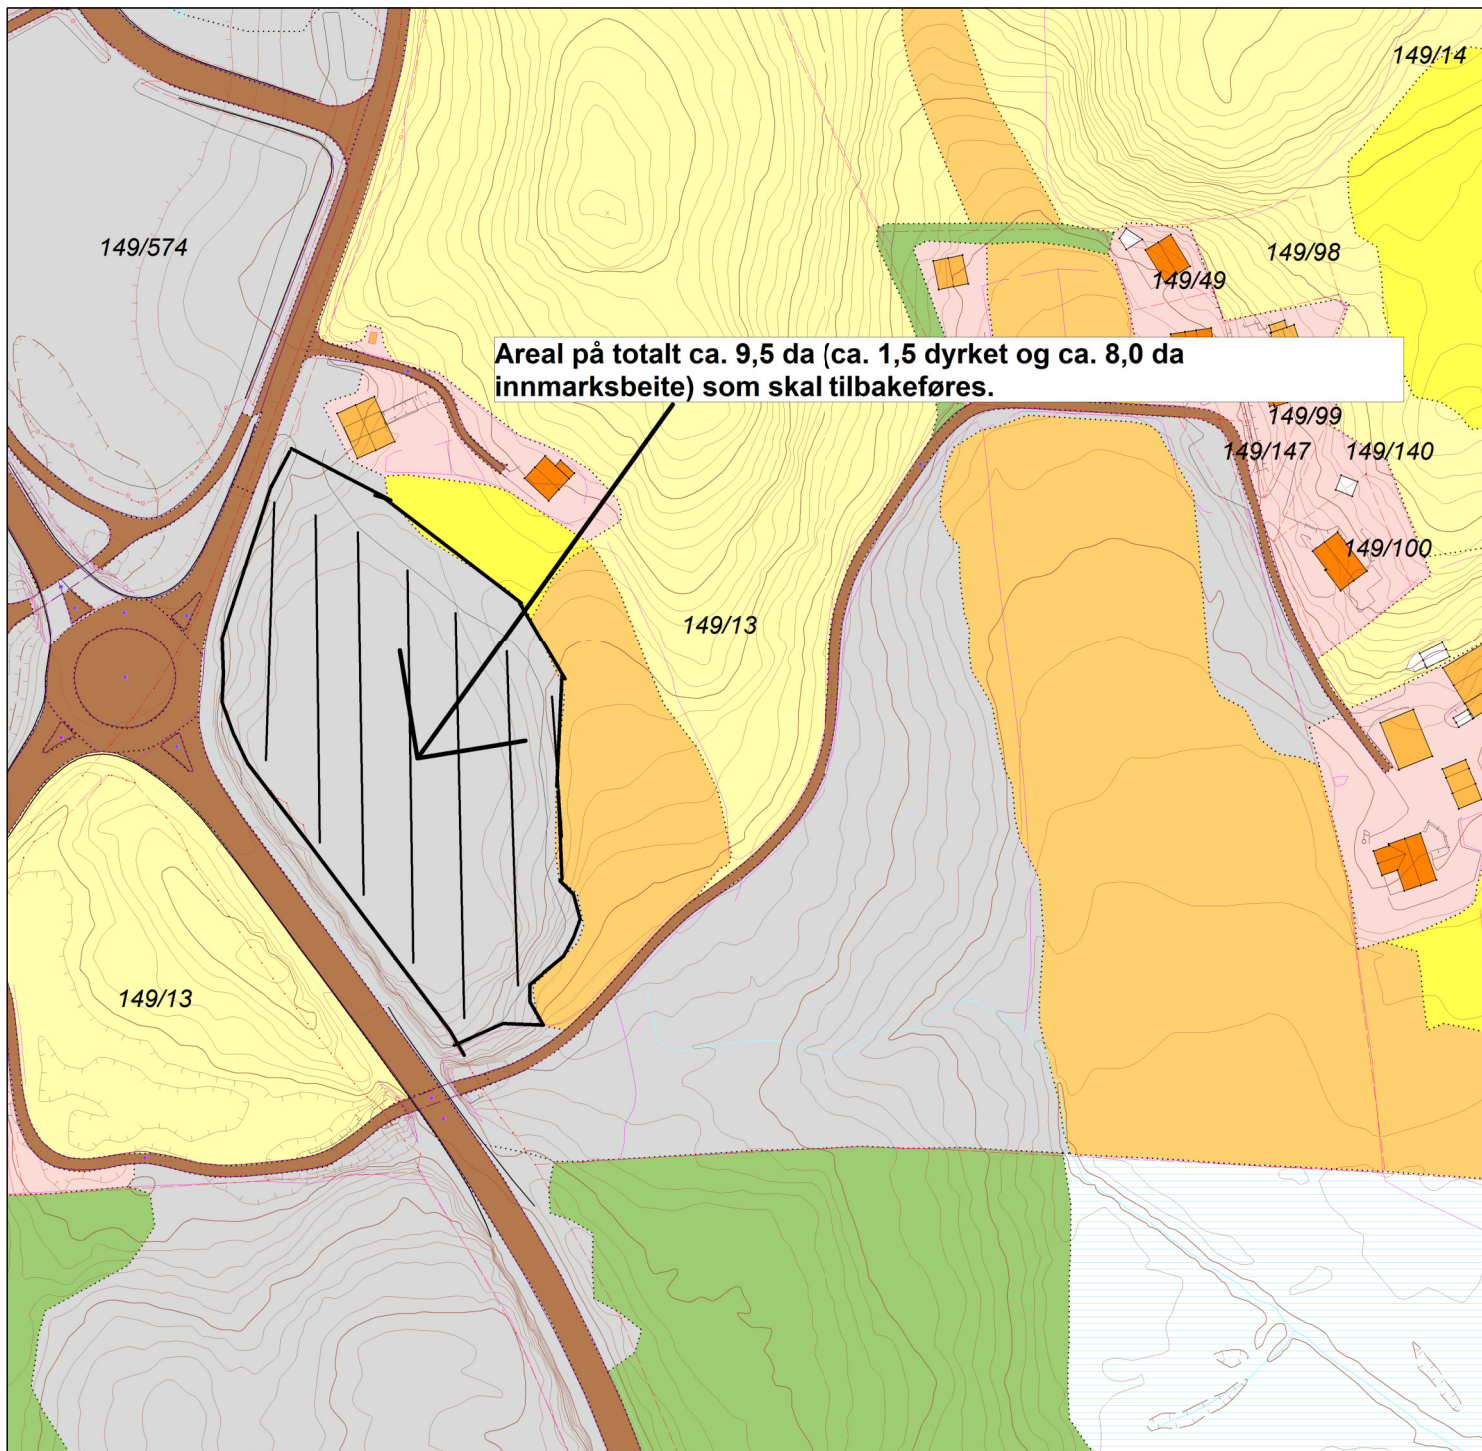

MARKSLAGSKART

Gnr/Bnr : 149/13 - Tilbakeføring

Dato : 06.07.2023

Målestokk: 1:2000

KARMØY KOMMUNE
SEKTOR AREAL OG BYGGESAK
LANDBRUKSAVDELINGEN

NB: Kartet kan inneholde feil,
noen grenser er usikre.

Tegnforklaring:

Eiendomsgrense målt

Eiendomsgrense usikker

Bonitetsgrense

Bebyggd

Fulldyrka jord

Overflatedyrka jord

Innmarksbeite

Skog

Åpen fastmark

Myr