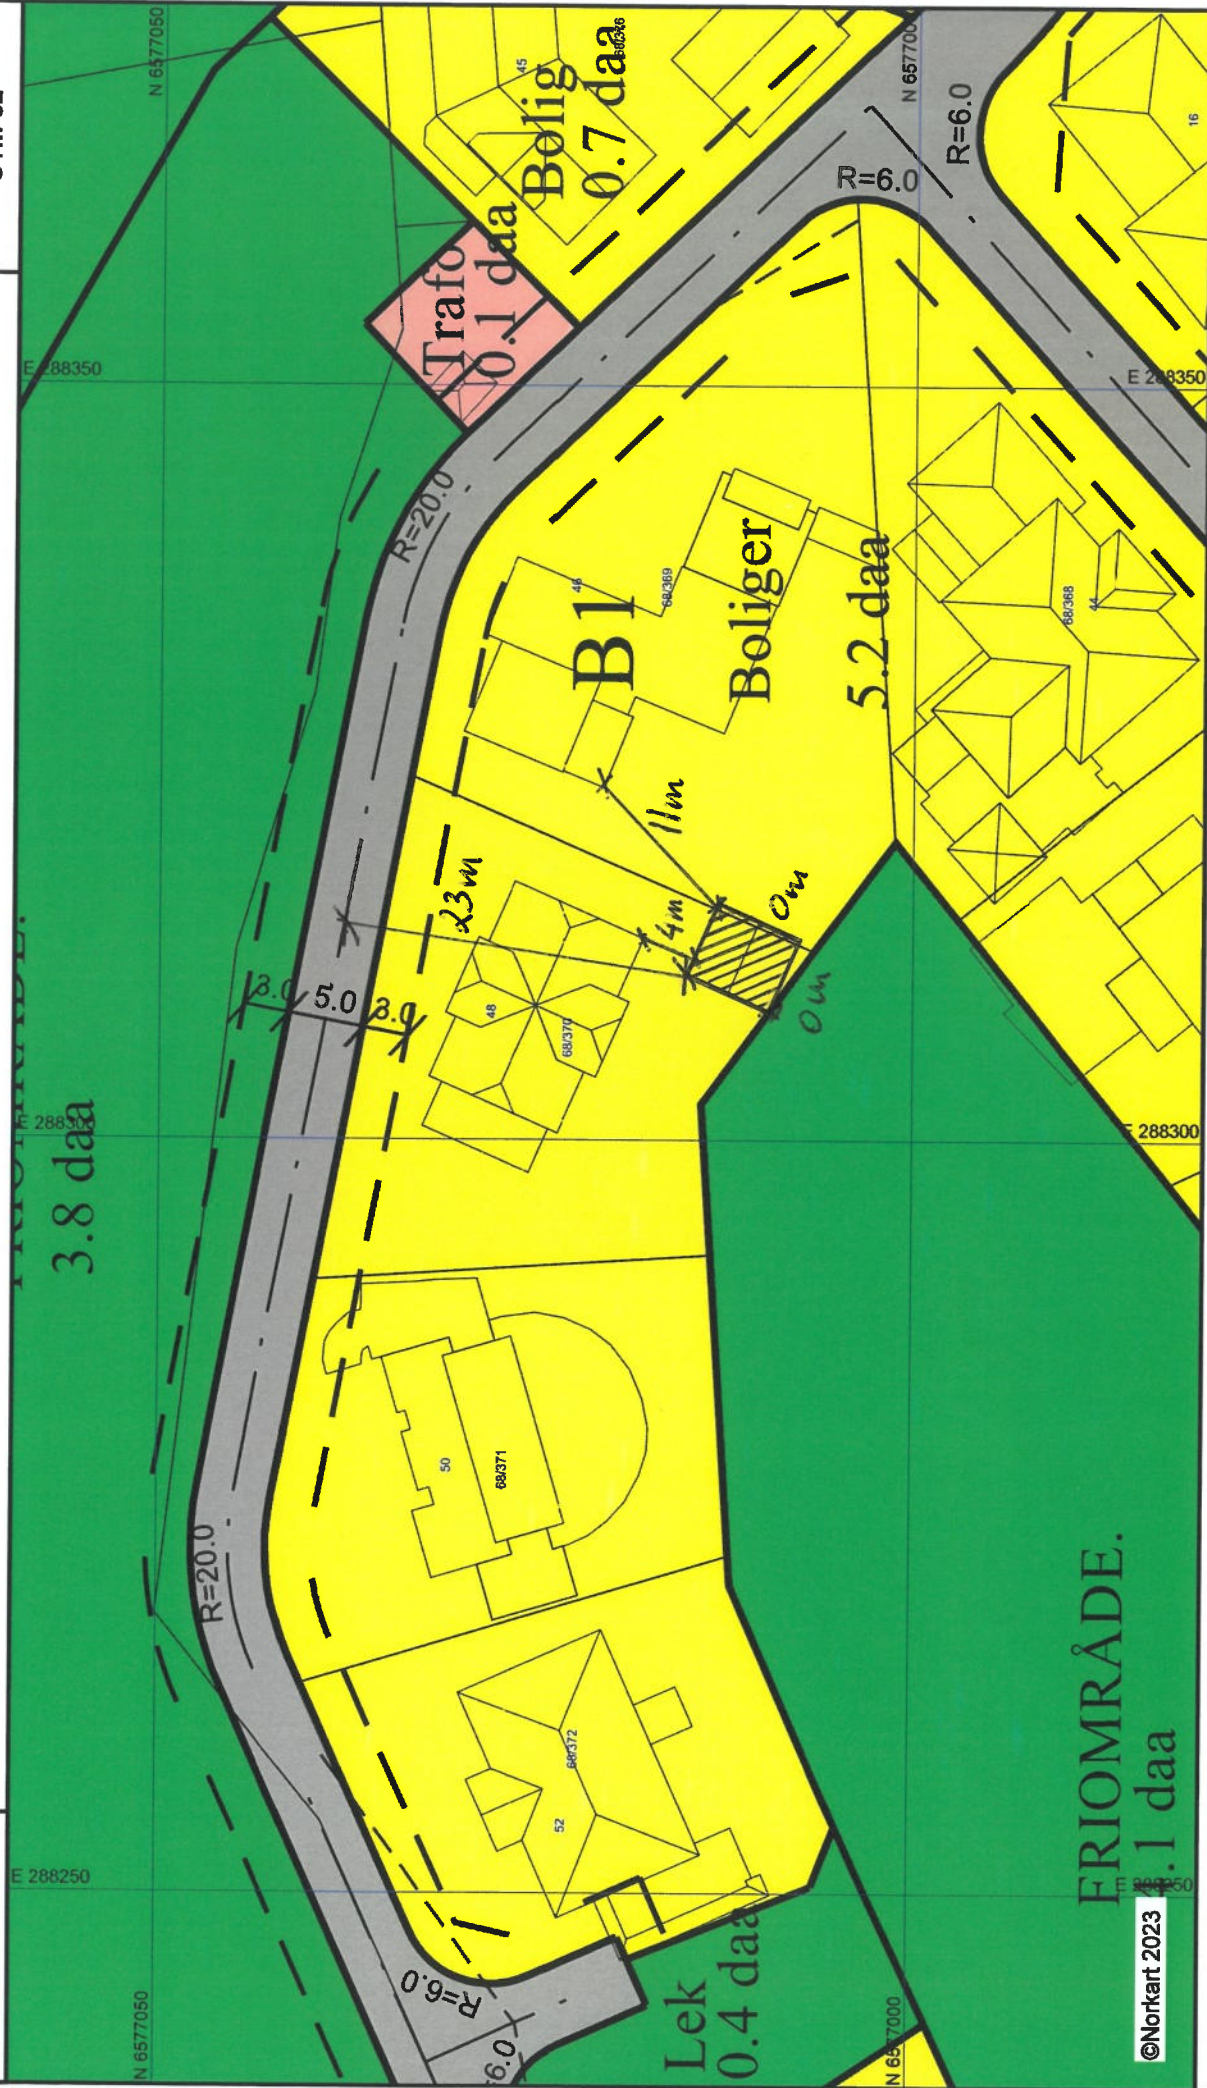

# Reguleringsplankart

D-2

Eiendom: 68/370

Utskriftsdato: 29.06.2023

Adresse: Eidetoppen 48

Målestokk: 1:500

ERIMRÅDE.

0.1 daa

©Norkart 2023

1) Det tas forbehold om feil i kartgrunnlaget. 2) Ved utskrift fra PDF-fil kan målestokken bli unøyaktig. 3) Kommuneplanen er laget for små målestokker og kan være unøyaktig hvis man zoomer mye inn i planen.