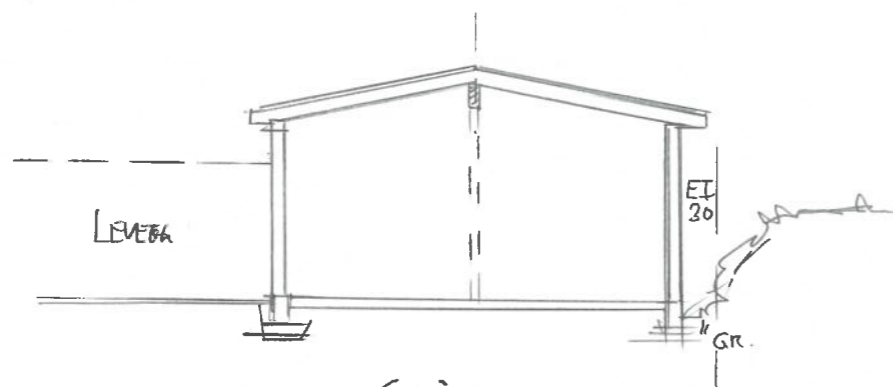

PLAN

FASADE VEST

FASADE SØR

FASADE ØST

FASADE NORD

SNITT

Dato	Konst/Tegnet	Godkjent	Målestokk	Gnr: 68
23.06.23	<i>[Signature]</i>		1:100	Bnr: 370
FAM. GRINDHAUG				HAGESTUE 24,3 m ² BYA
EIDETOPPEN 4B, 4250 KOPERVIK				
Tegn. nr. 1	PLAN/SNITT/FAS			