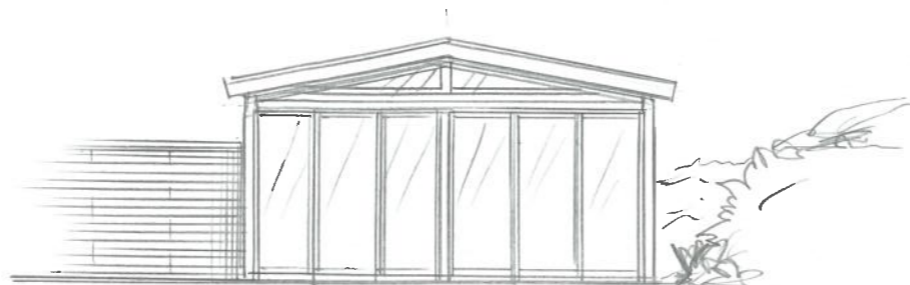

PLAN

FASADE VEST

FASADE SØR

FASADE ØST

FASADE NORD

SNITT

Dato	Konst/Tegnet	Godkjent	Målestokk	Gnr: 68
23.06.23	<i>[Signature]</i>		1:100	Bnr: 370
FAM. GRINDHAUG				HAGESTUE 24,3 m ² BYA
EIDETOPPEN 4B, 4250 KOPERVIK				
Tegn. nr. 1	PLAN/SNITT/FAS			