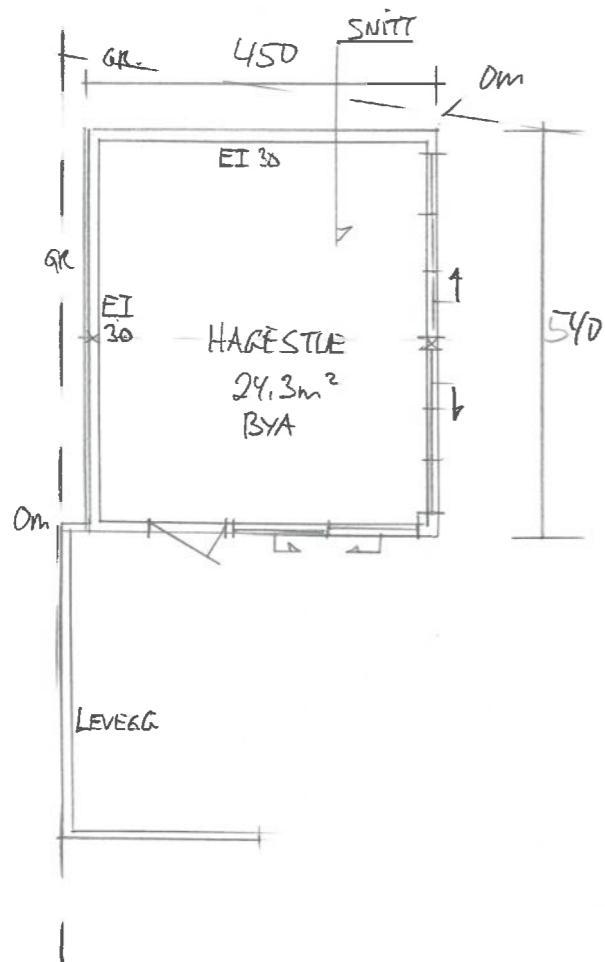

PLAN

FASADE VEST

FASADE SØR

FASADE ØST

FASADE NORD

SNITT

Dato	Konst/Tegnet	Godkjent	Målestokk	Gnr: 68
23.06.23	<i>[Signature]</i>		1:100	Bnr: 370
FAM. GRINDHAUG				HAGESTUE 24,3 m ² BYA
EIDETOPPEN 4B, 4250 KOPERVIK				
Tegn. nr. 1	PLAN/SNITT/FAS			