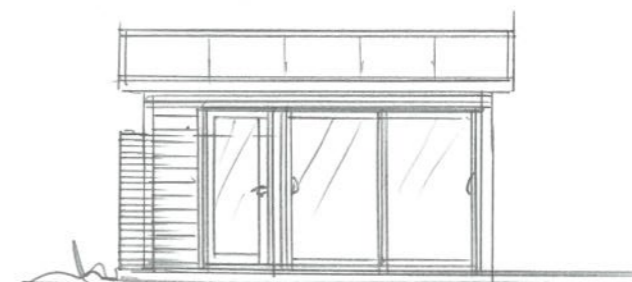

PLAN

FASADE VEST

FASADE SØR

FASADE ØST

FASADE NORD

SNITT

Dato	Konst/Tegnet	Godkjent	Målestokk	Gnr: 68
23.06.23	<i>[Signature]</i>		1:100	Bnr: 370
FAM. GRINDHAUG				HAGESTUE 24,3 m ² BYA
EIDETOPPEN 4B, 4250 KOPERVIK				
Tegn. nr. 1	PLAN/SNITT/FAS			