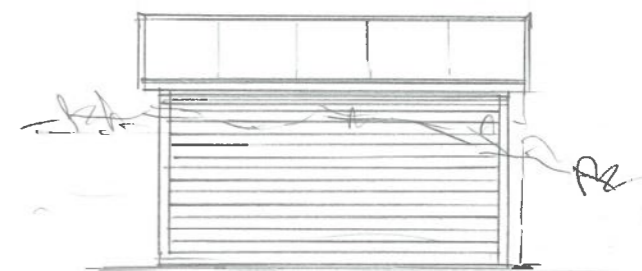

PLAN

FASADE VEST

FASADE SØR

FASADE ØST

FASADE NORD

SNITT

Dato	Konst/Tegnet	Godkjent	Målestokk	Gnr: 68
23.06.23	<i>[Signature]</i>		1:100	Bnr: 370
FAM. GRINDHAUG				HAGESTUE 24,3 m ² BYA
EIDETOPPEN 4B, 4250 KOPERVIK				
Tegn. nr. 1	PLAN/SNITT/FAS			