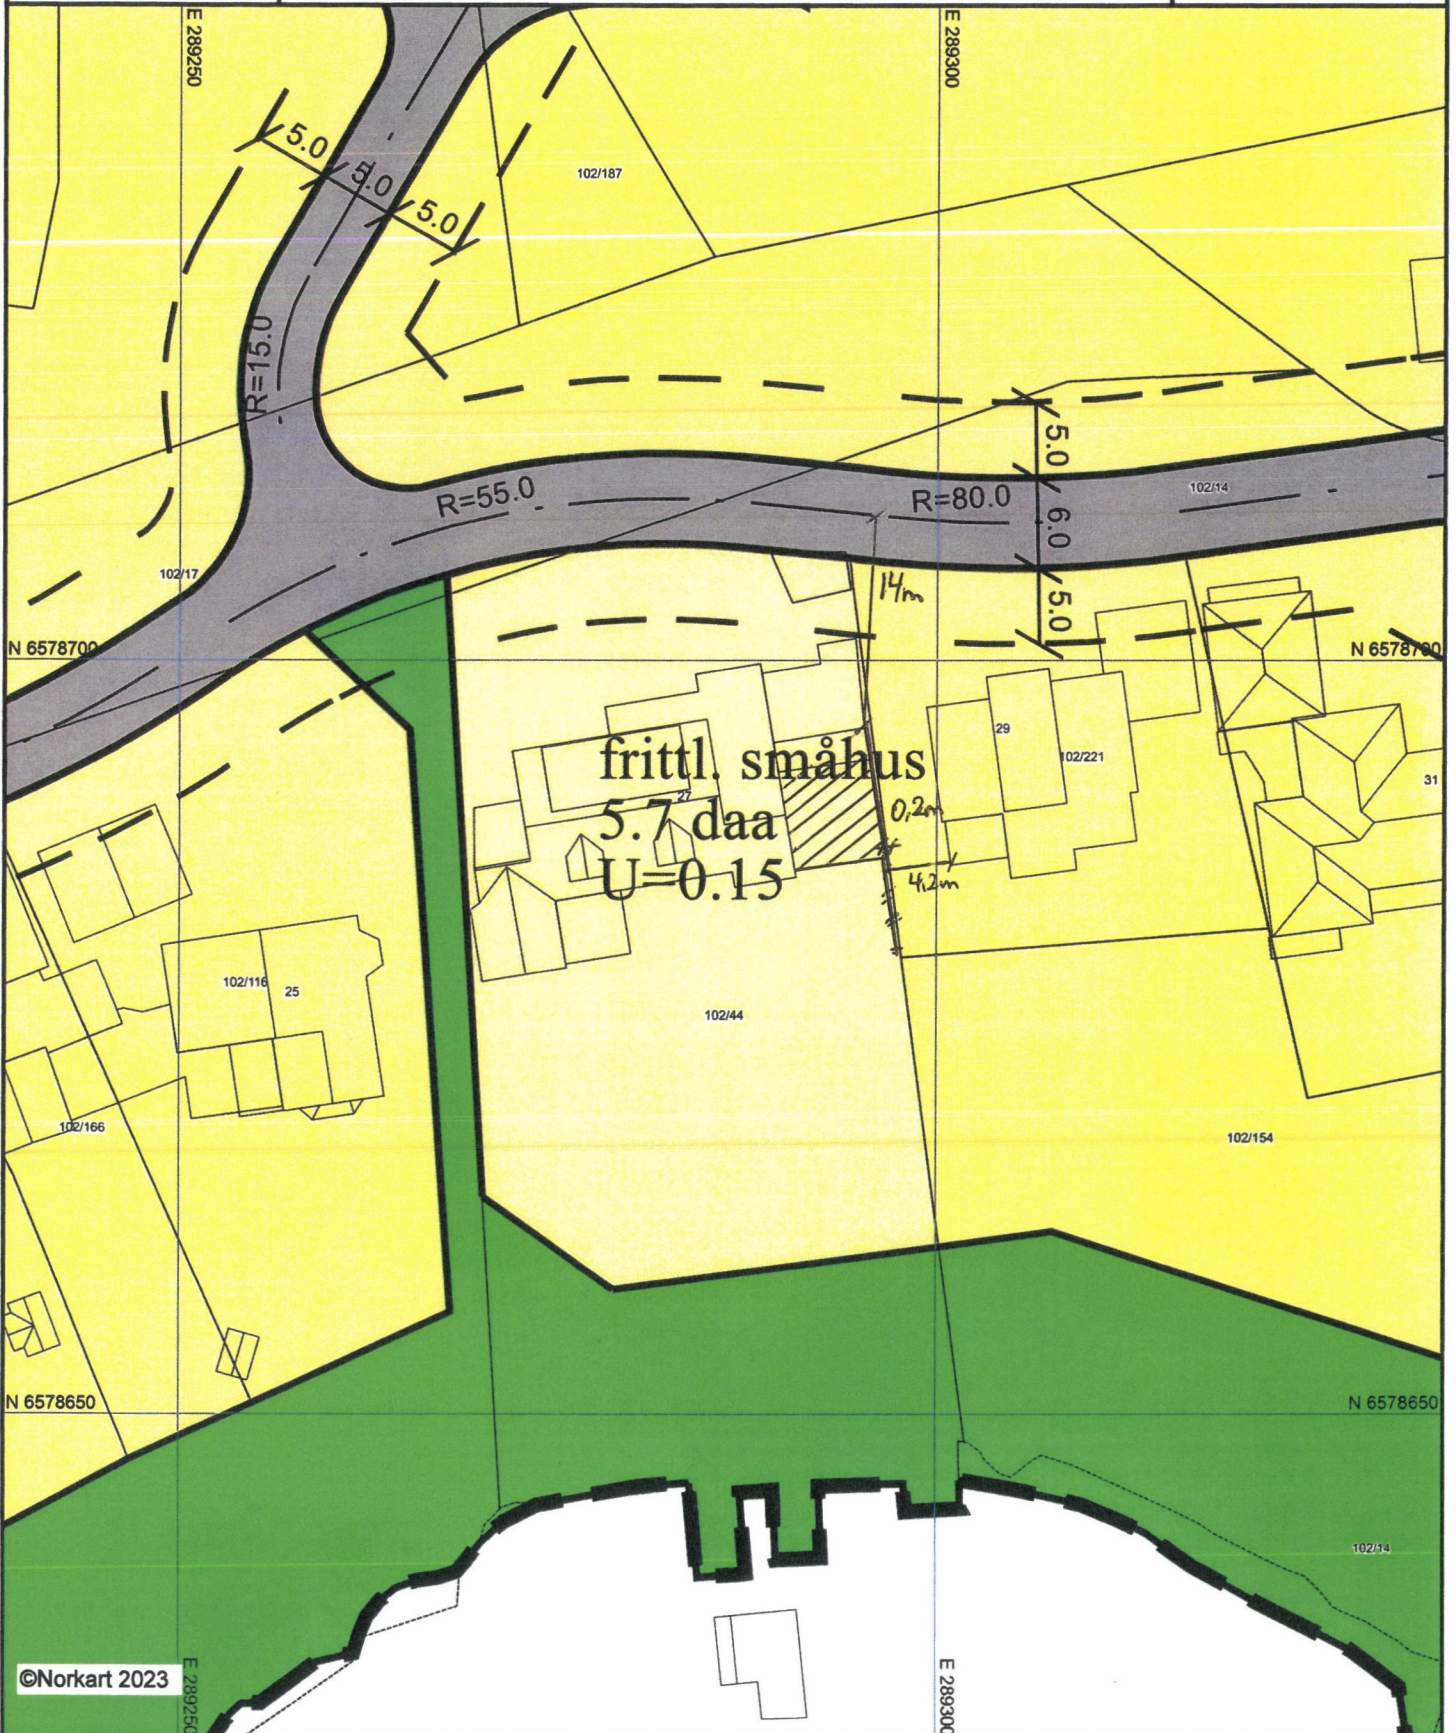

Karmøy kommune

# Reguleringsplankart

D-2

UTM-32

Eiendom: 102/44  
Adresse: Longanesvegen 27  
Dato: 13.06.2023  
Målestokk: 1:500

©Norkart 2023

- 1) Det tas forbehold om feil i kartgrunnlaget
- 2) Ved utskrift fra PDF-fil kan målestokken bli unøyaktig
- 3) Kommuneplanen er laget for små målestokker og kan være unøyaktig hvis man zoomer mye inn i planen.