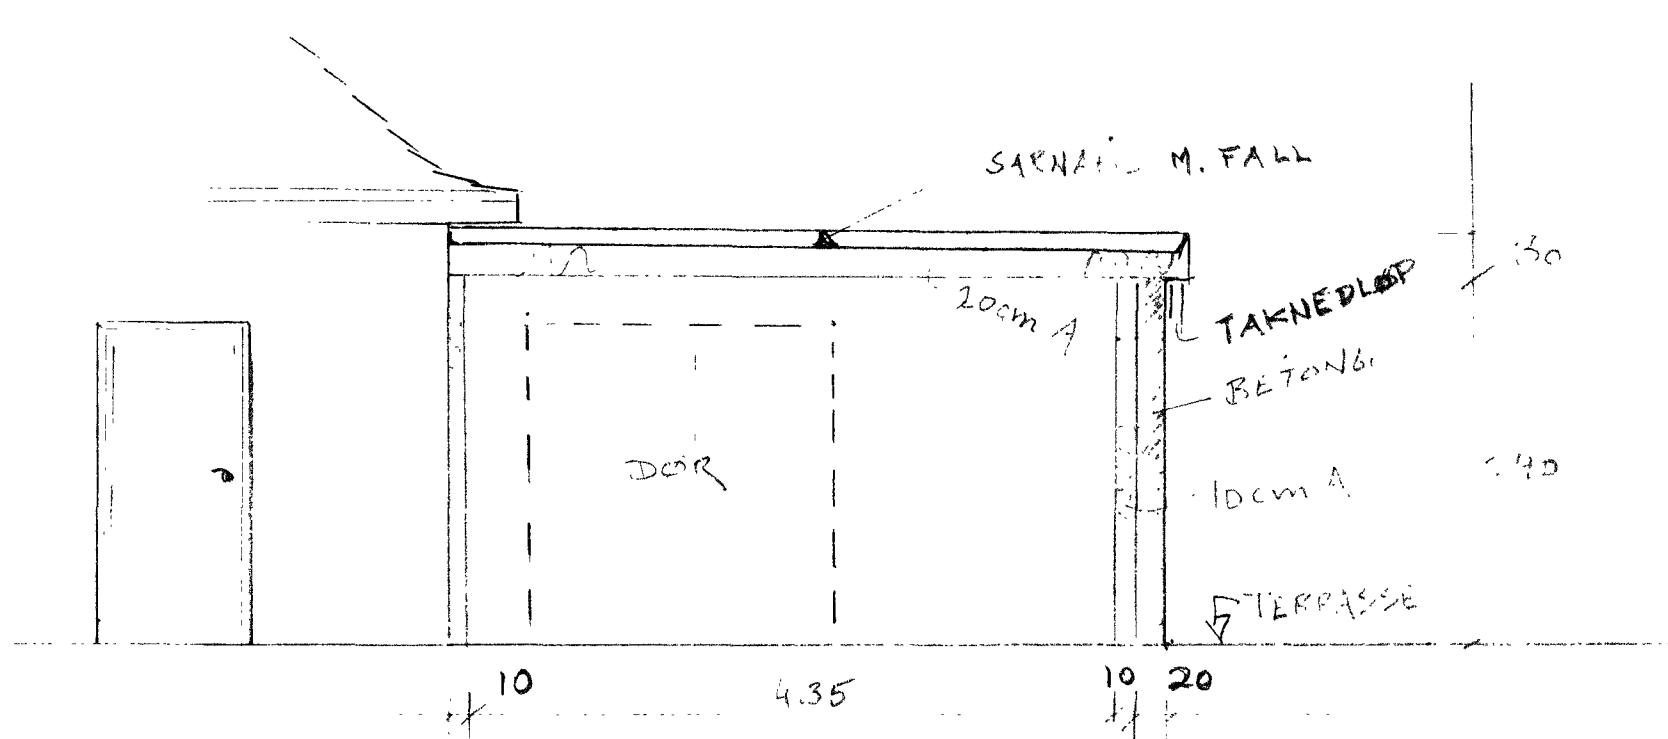

# BYGGESETT DRINKUS I GLASS/ALUMINIUM

14.5 m<sup>2</sup>

463 cm.

192 cm.  
276 cm.

A - A  
(Snitt v Lengste vegg)

M = 1:50

BUD  
 HESTMYREVEGEN 51  
 5542 RAMMSUND