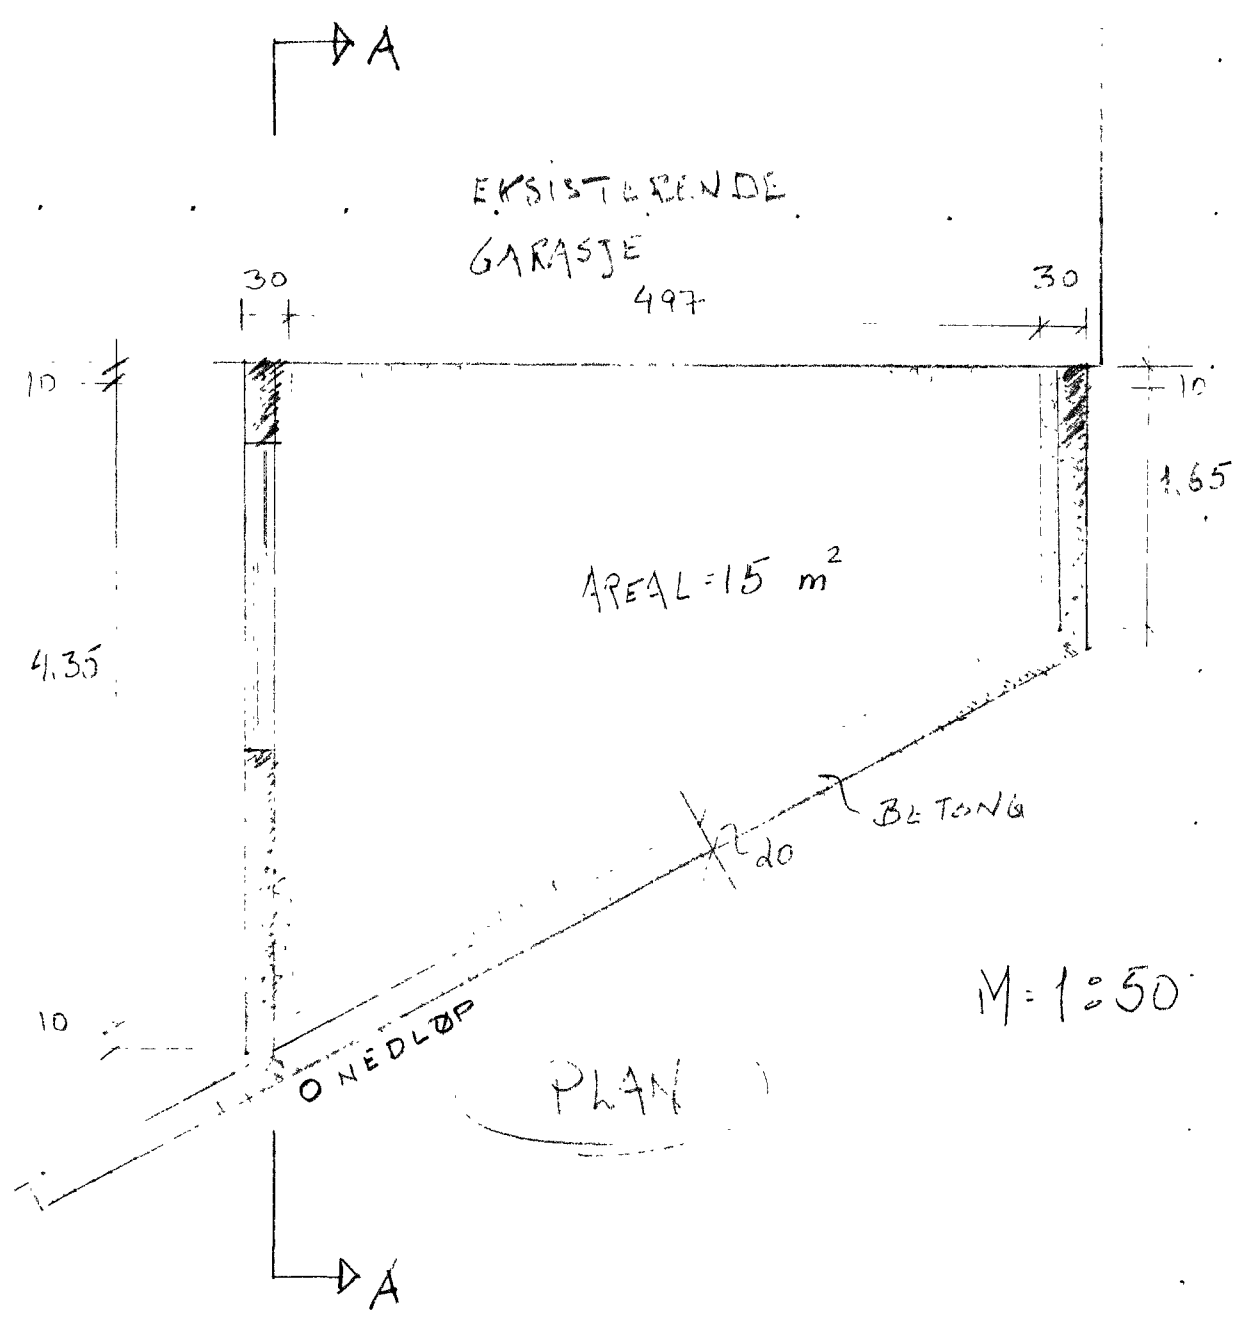

# BYGGESETT DRINKUS I GLASS/ALUMINIUM

14.5 m<sup>2</sup>

463 cm.

192 cm.  
276 cm.

A - A  
(Snitt v Lengste vegg)

M = 1:50

BUD  
 HESTMYREVEGEN 51  
 5542 RAMMSUND