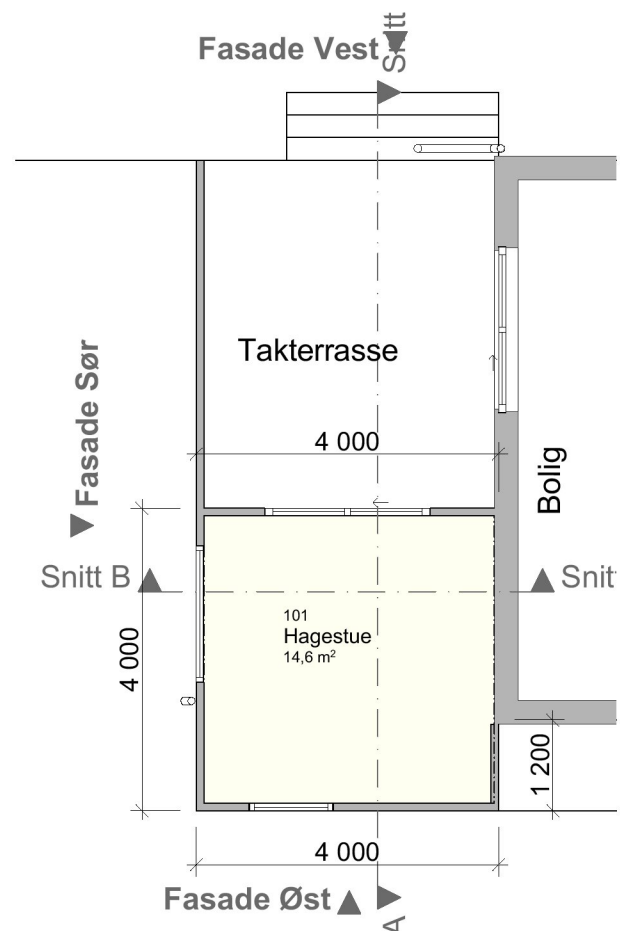

1:100 Fasade Sør

1:100 Fasade Øst

1:100 Fasade Vest

Prosjekt: Hestfaret 88 - Hagestue	Kontroll prosjekt: Sign.: MØ
Tiltakshaver: Leiv Kristian Økland & Synnøve B. Økland Hestfaret 88 5541 Kolnes	Gnr./Bnr./Festnr.: 114/151
Prosjekterende: Hus28 AS Longhammarvegen 15 5536 Haugesund	
© Alle rettigheter tilhører utførende for prosjektering, kopiering eller bruk av disse tegningene er forbudt uten skriftlig samtykke	Dato: 11.07.2023
Tegning: Plan, fasader, snitt	Målestokk: 1:100
	Tegningsnr.: A40-01
	Rev.: