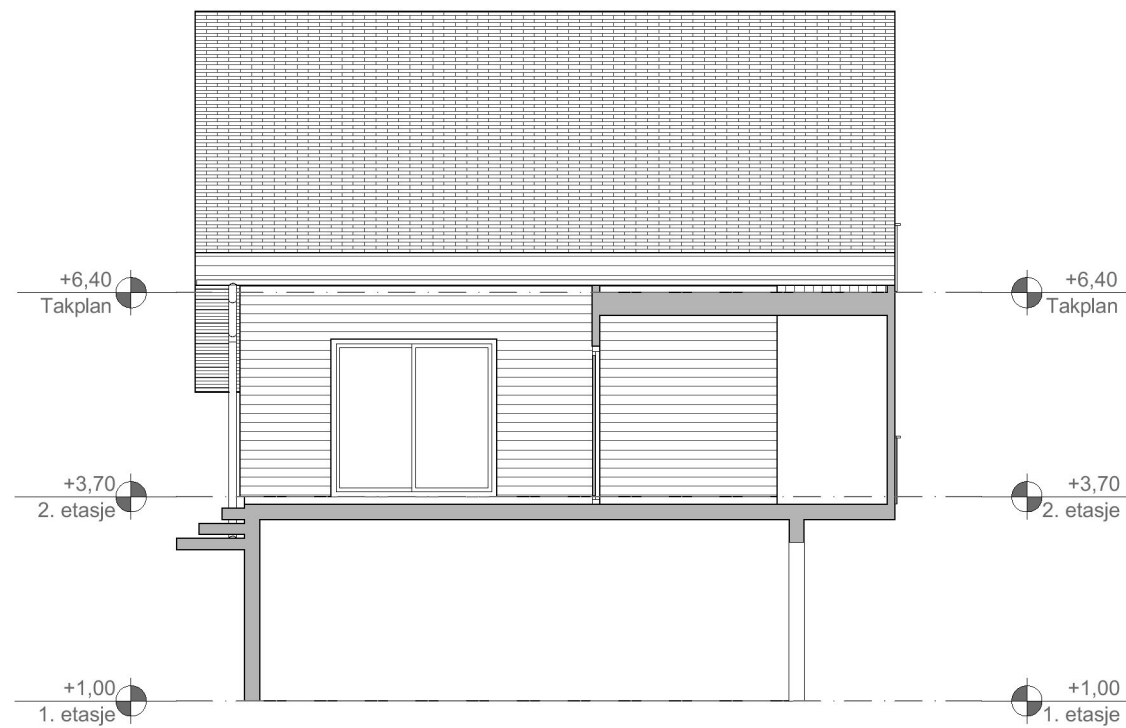

1:100 Fasade Sør

1:100 Fasade Øst

1:100 Fasade Vest

Prosjekt: Hestfaret 88 - Hagestue	Kontroll prosjekt: Sign.: MØ
Tiltakshaver: Leiv Kristian Økland & Synnøve B. Økland Hestfaret 88 5541 Kolnes	Gnr./Bnr./Festnr.: 114/151
Prosjekterende: Hus28 AS Longhammarvegen 15 5536 Haugesund	
© Alle rettigheter tilhører utførende for prosjektering, kopiering eller bruk av disse tegningene er forbudt uten skriftlig samtykke	Dato: 11.07.2023
Tegning: Plan, fasader, snitt	Målestokk: 1:100
	Tegningsnr.: A40-01
	Rev.: