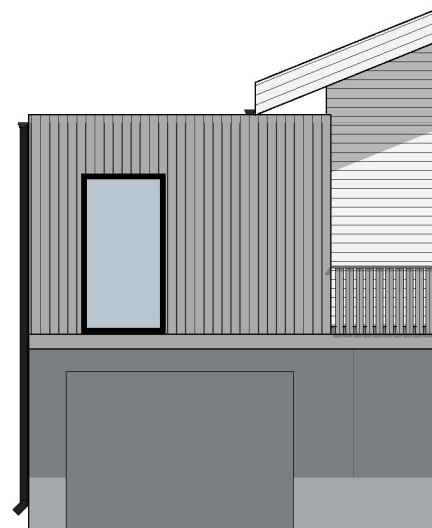

1:100 Fasade Sør

1:100 Fasade Øst

1:100 Fasade Vest

Prosjekt: Hestfaret 88 - Hagestue	Kontroll prosjekt: Sign.: MØ
Tiltakshaver: Leiv Kristian Økland & Synnøve B. Økland Hestfaret 88 5541 Kolnes	Gnr./Bnr./Festnr.: 114/151
Prosjekterende: Hus28 AS Longhammarvegen 15 5536 Haugesund	
© Alle rettigheter tilhører utførende for prosjektering, kopiering eller bruk av disse tegningene er forbudt uten skriftlig samtykke	Dato: 11.07.2023
Tegning: Plan, fasader, snitt	Målestokk: 1:100
	Tegningsnr.: A40-01
	Rev.: