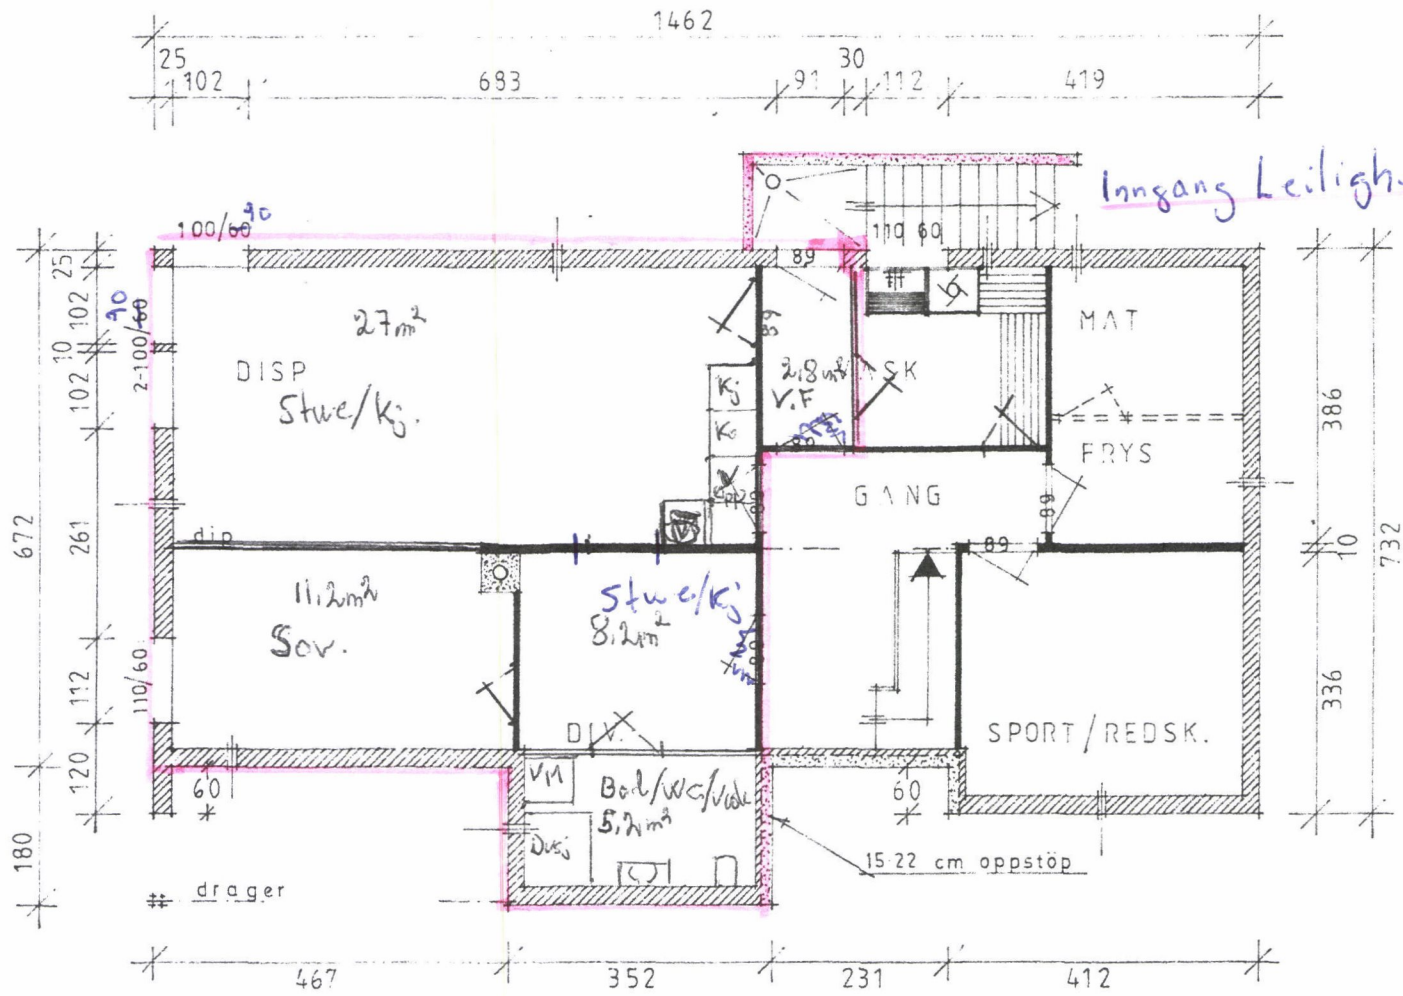

1.2.23

ceiling  
Leilighet  
104: 55 m<sup>2</sup>

Inngang Leilighet

KJELLERPLAN

Vedl. 1.

C  
B  
A

8 7 6 5