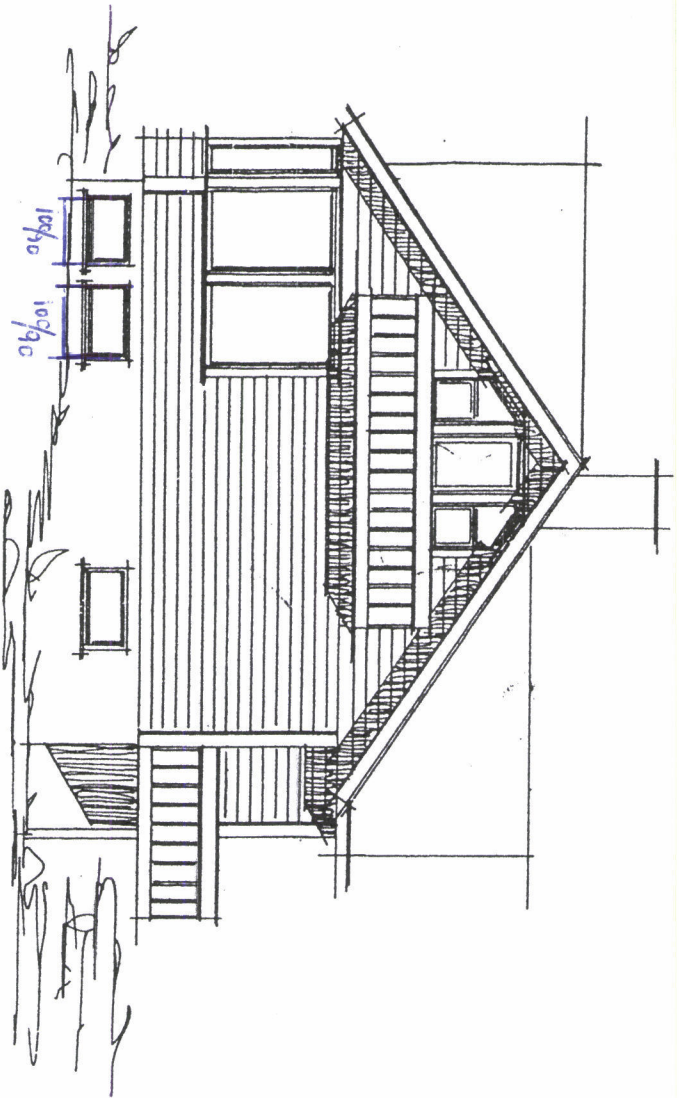

NORD - VEST

119

KVIST

221 cm

SNITT

~~Karmøy Bygningssråd~~

~~Sak nr 431/910~~

~~Godkjent med forbehold 17.09.91~~

Byggherre: KENNETH KARLSEN			
Byggeclass: ØSTHUSNESET			
	rev.	rev.gj.	sign
	DATO		SIGN.
	13/08 91		<i>S. Karlsen</i>
KVIST OG ALTAN PÅ LOFT	MÅL:		
	1:100		
<u>Høyde kjellerleilighet 221 cm</u>	Tegning nummer		
	Rev 22/08 91		

30/4. 2"X4" JORD

Vedl. 4

NORD - VEST

119

Vinduer Kjellevstue 100/90 X 2
og 1 x 100 X 90 lukkevindu/Römmings vei