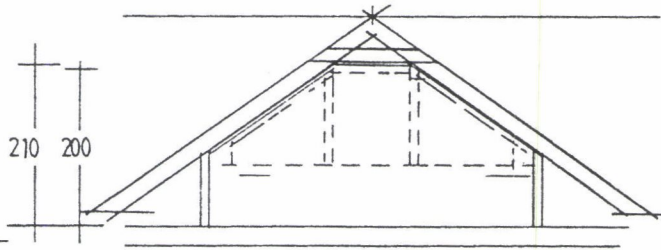

NORD - VEST

119

KVIST

221 cm

SNITT

~~Karmøy Bygningssråd~~

~~Sak nr 431/910~~

~~Godkjent med forbehold 17.09.91~~

Byggherre: KENNETH KARLSEN			
Byggeclass: ØSTHUSNESET			
	rev.	rev.gj.	sign
	DATO		SIGN.
	13/08 91		<i>S. Karlsen</i>
KVIST OG ALTAN PÅ LOFT	MÅL:		
	1:100		
<u>Høyde kjellerleilighet 221 cm</u>	Tegning nummer		
	Rev 22/08 91		

30/4. 2"X4" JORD

Vedl. 4

NORD - VEST

119

Vinduer Kjellevstue 100/90 X 2
og 1 x 100 X 90 lukkevindu/Römmings vei