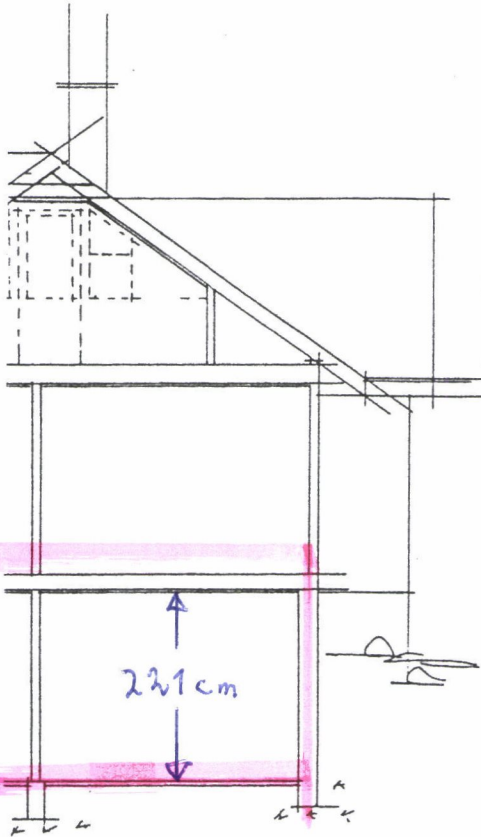

NORD - VEST

119

KVIST

221 cm

SNITT

~~Karmøy Bygningssråd~~

~~Sak nr 431/910~~

~~Godkjent med forbehold 17.09.91~~

Byggherre: KENNETH KARLSEN			
Byggeclass: ØSTHUSNESET			
	rev.	rev.gj.	sign
	DATO		SIGN.
	13/08 91		<i>S. Karlsen</i>
KVIST OG ALTAN PÅ LOFT	MÅL:		
	1:100		
<u>Høyde kjellerleilighet 221 cm</u>	Tegning nummer		
	Rev 22/08 91		

30/4. 2"X4" JORD

Vedl. 4

NORD - VEST

119

Vinduer Kjellevstue 100/90 X 2
og 1 x 100 X 90 lukkevindu/Römmings vei