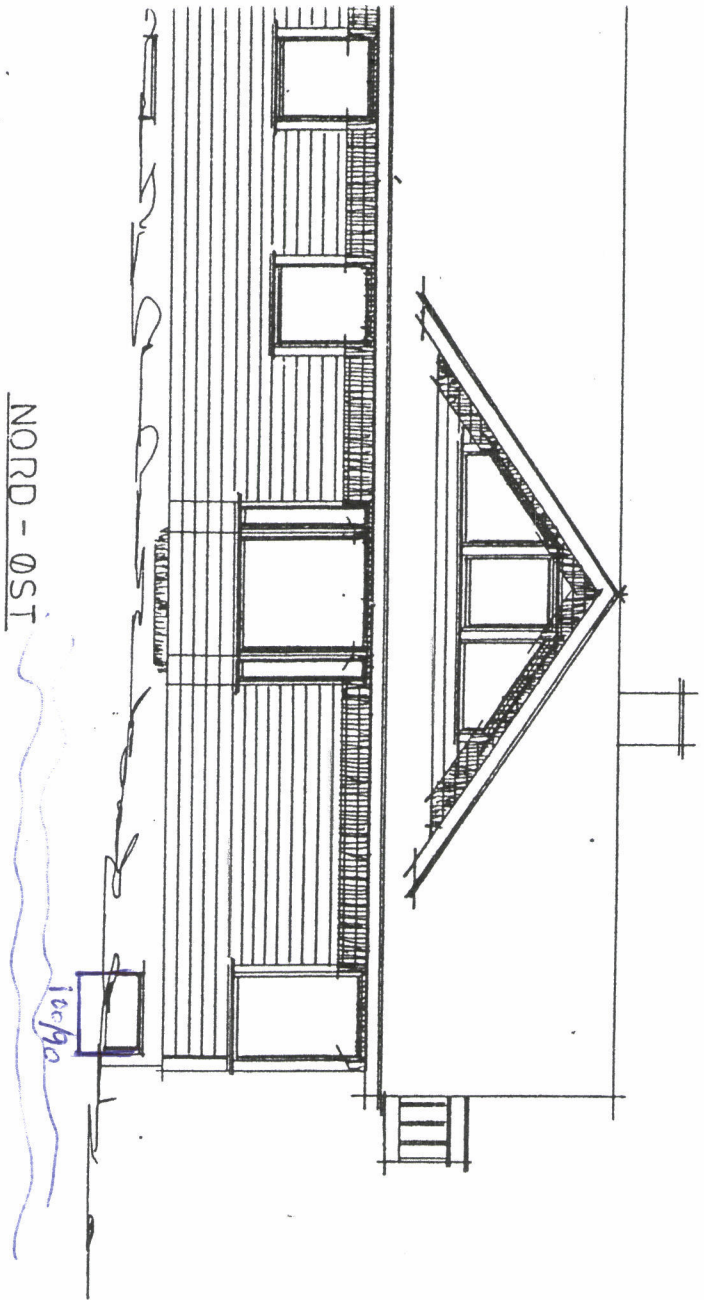

NORD - VEST

119

KVIST

221 cm

SNITT

~~Karmøy Bygningssråd~~

~~Sak nr 431/910~~

~~Godkjent med forbehold 17.09.91~~

Byggherre: KENNETH KARLSEN			
Byggeclass: ØSTHUSNESET			
	rev.	rev.gj.	sign
	DATO		SIGN.
	13/08 91		<i>S. Karlsen</i>
KVIST OG ALTAN PÅ LOFT	MÅL:		
	1:100		
<u>Høyde kjellerleilighet 221 cm</u>	Tegning nummer		
	Rev 22/08 91		

30/4. 2"X4" JORD

Vedl. 4

NORD - VEST

119

Vinduer Kjellevstue 100/90 X 2
og 1 x 100 X 90 lukkevindu/Römmings vei