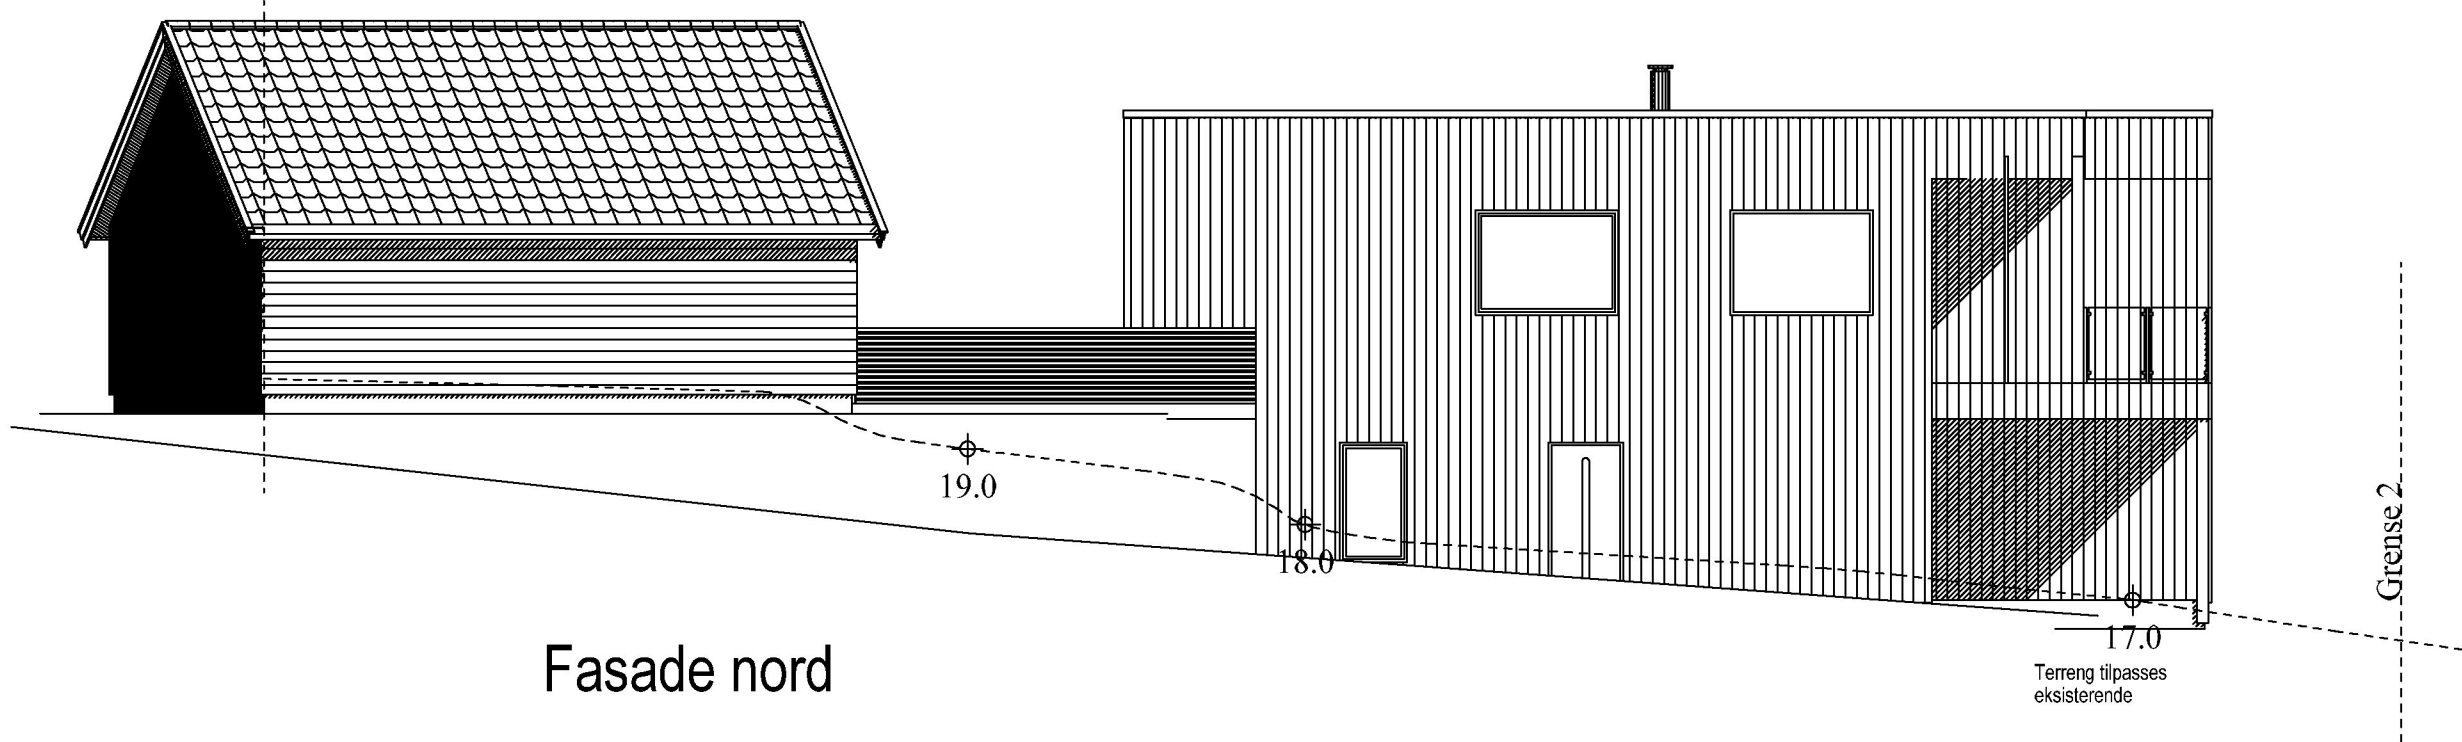

Fasade øst

Fasade nord

Rev 5.7.2023 utvendig og innvendig, samt eksisterende garasje beholdes

Enebolig

	Tiltakshaver: <u>Bjørn Selle</u>	Dato: <u>21.05.2021</u>
	Byggeclass: <u>Snik</u>	Tegn: <u>RT</u>
	Kommune: <u>Karmøy</u>	Prosjekt nr.: _____
	Gnr: <u>123</u> Bnr: <u>115</u> Mål: <u>1 : 100</u>	Tegn.nr: <u>504</u>
	Fasader øst og nord	Ingrid Kristine Giersdal