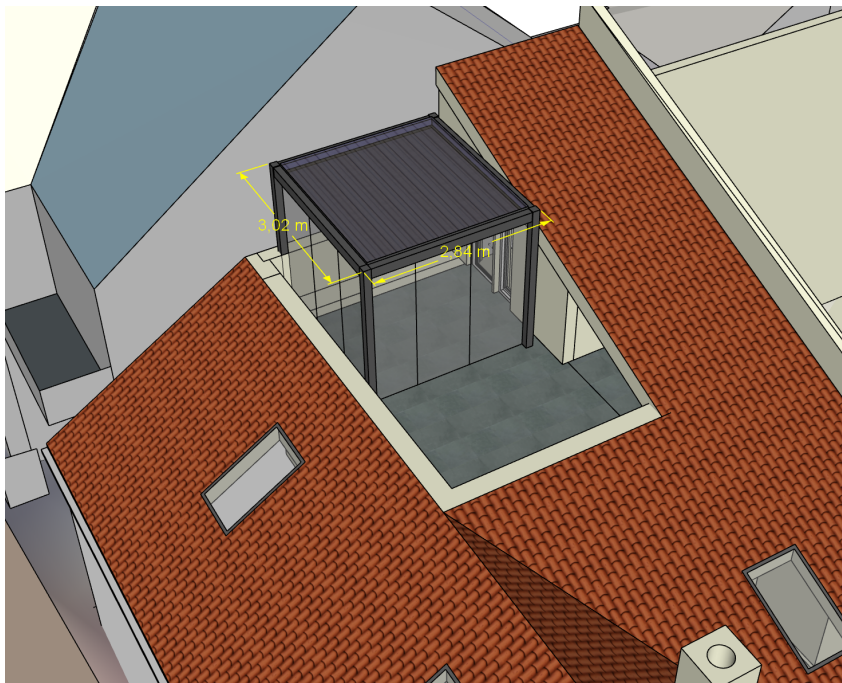

Bilde 1 fra hjørnet med Simon Lie i høyde 1,7m

Bilde 2 fra fortau motsatt side av gaten i høyde 1,7m

Bilde av Pergoila  
3 x 2,84 x 2,6 m