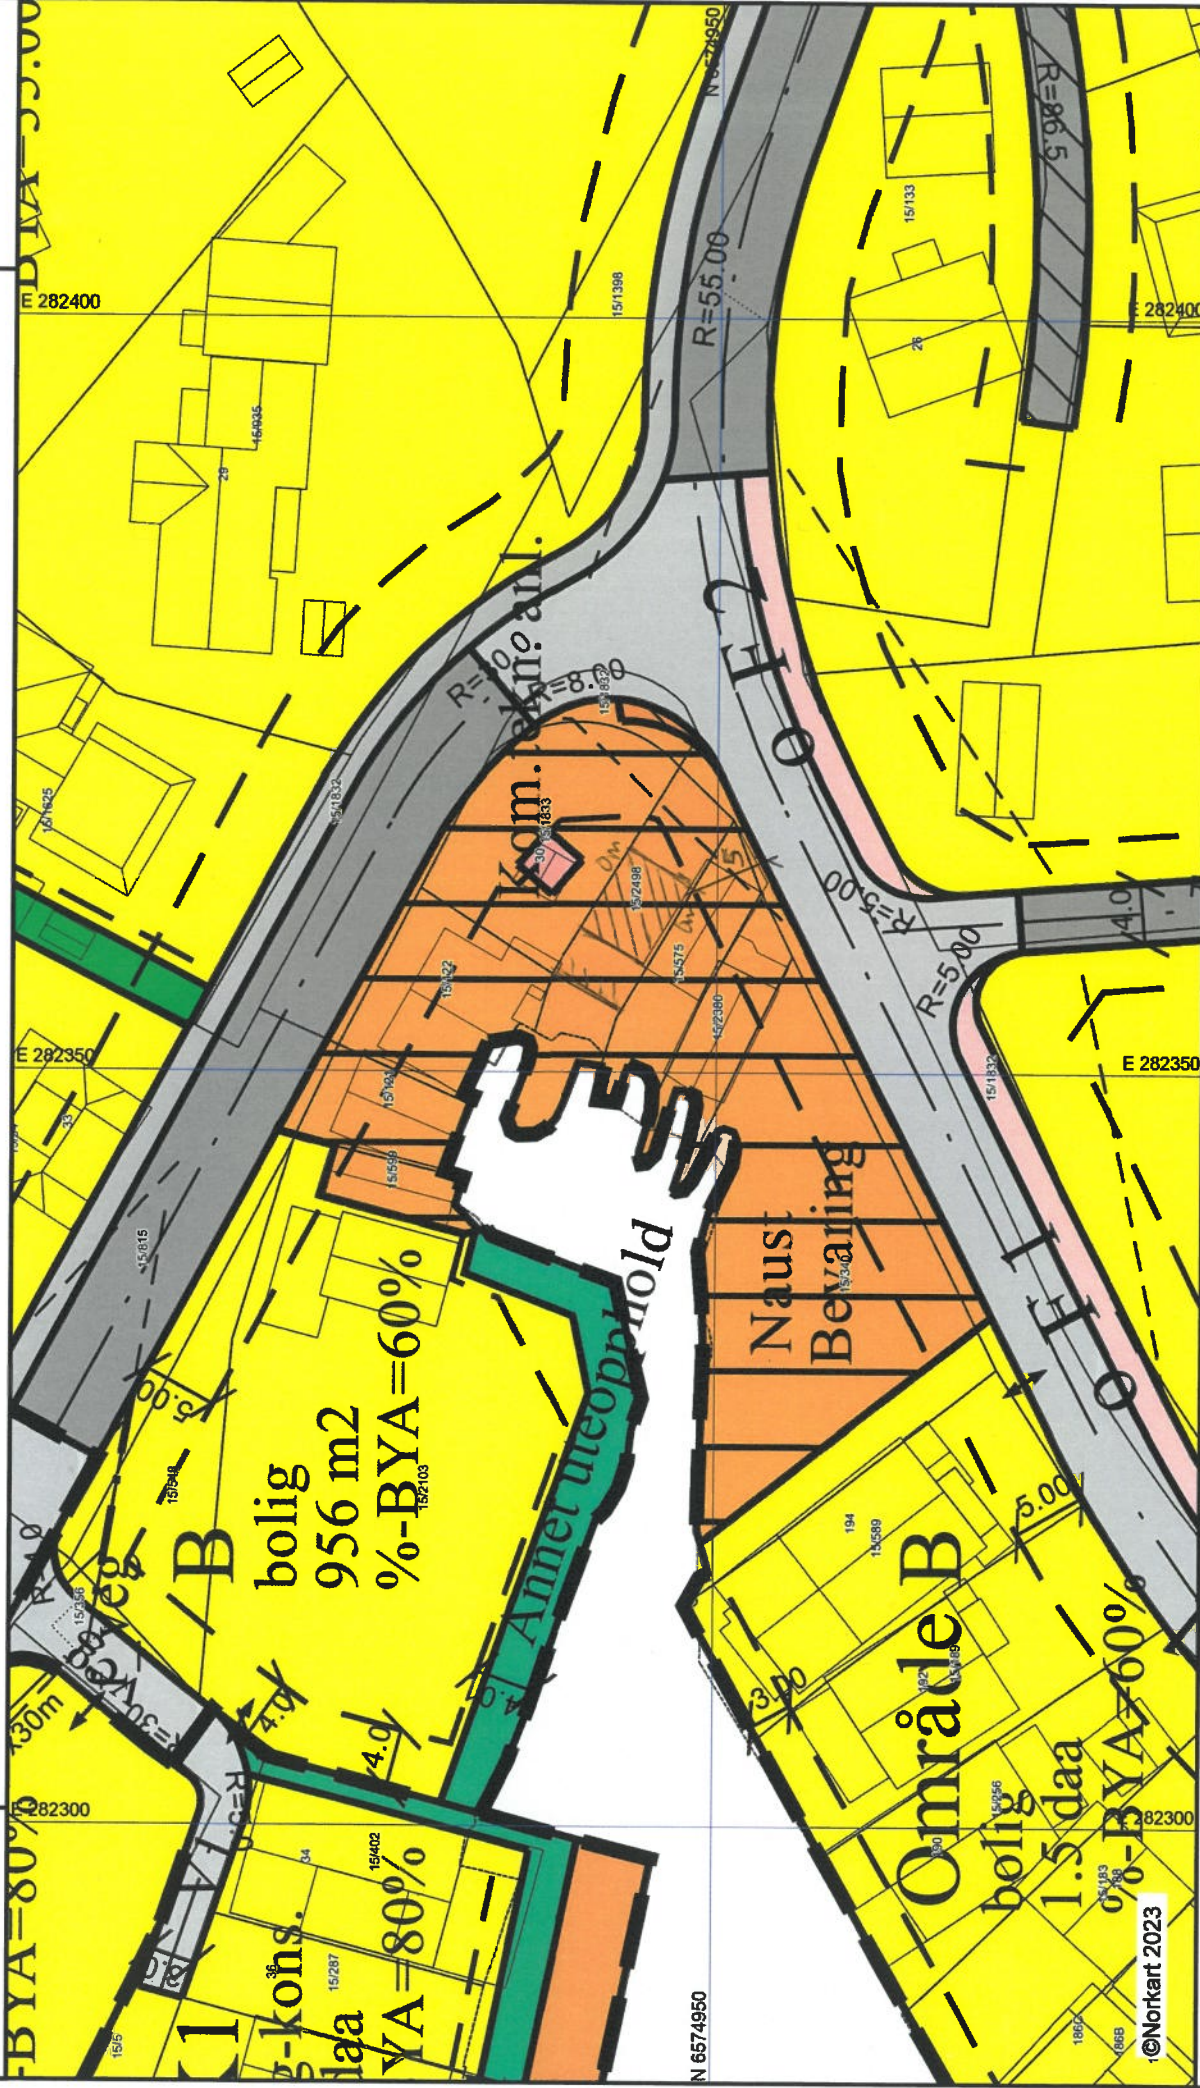

Karmøy kommune

Eiendom: 15/2498

Utskriftsdato: 06.06.2023

Adresse:

Målestokk: 1:500

Reguleringsplankart

D-2

UTM-32

©Norkart 2023

1) Det tas forbehold om feil i kartgrunnlaget. 2) Ved utskrift fra PDF-fil kan målestokken bli unøyaktig. 3) Kommuneplanen er laget for små målestokker og kan være unøyaktig hvis man zoomer mye inn i planen.