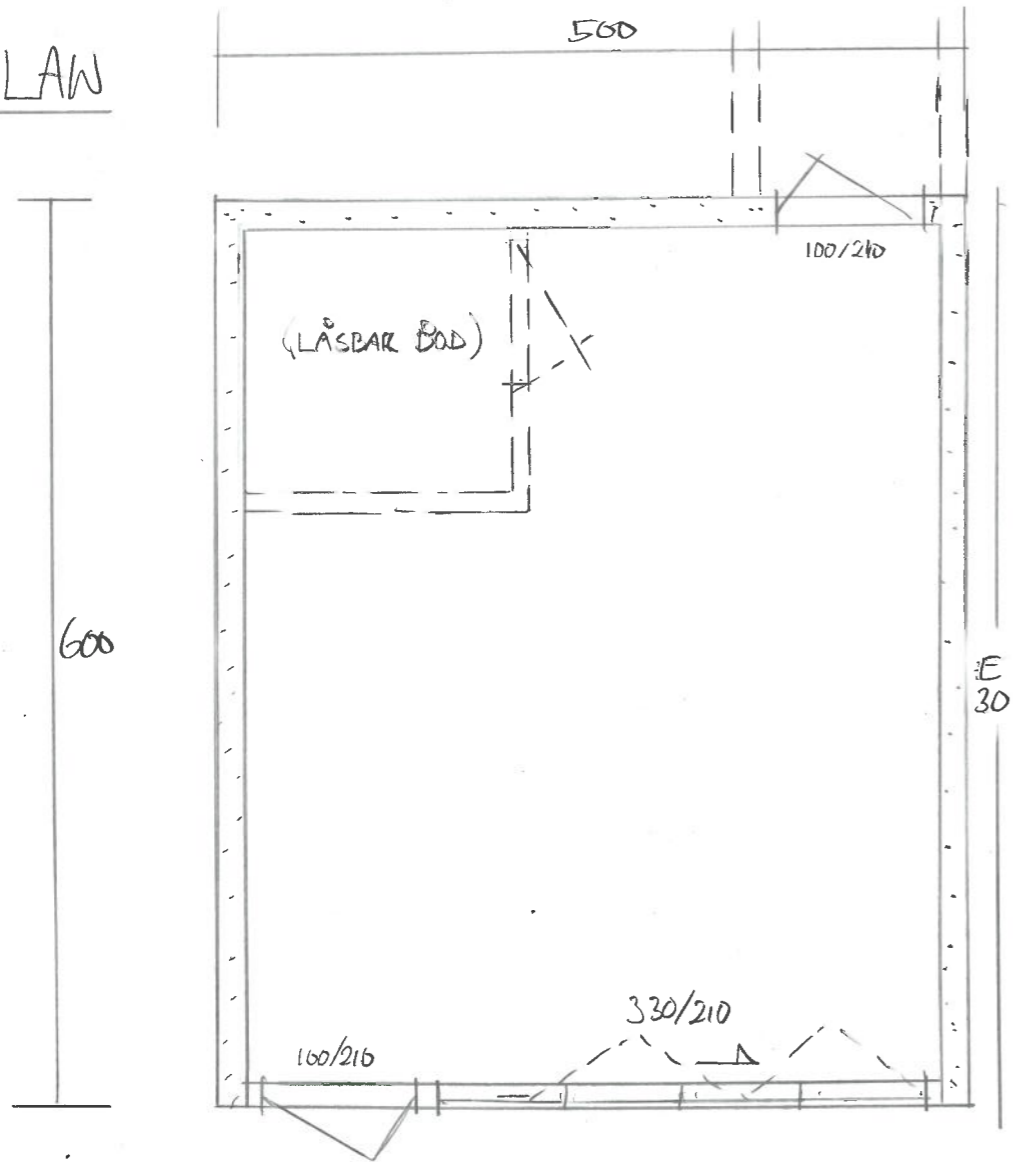

PLAN

FASADE VEST

FASADE ØST

1:100

FASADE NORD

Dato	Konst/Tegnet	Godkjent	Målestokk	Gnr: 15
06.06.23			1:50 1:100	Bnr: 2498
HARALD GUSTAVSEN			NAUST 30m ² BYA	
STONGVEGEN		4270 ÅRKEHÅN		
Tegn. nr.	1E	PLAN/SNITT/FAS		