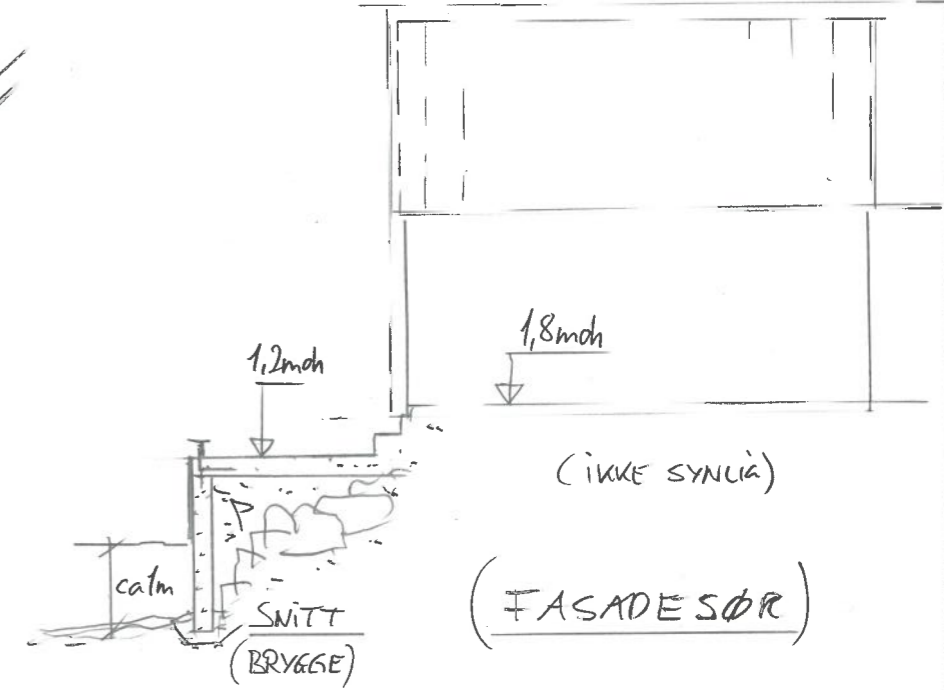

PLAN

FASADE VEST

FASADE ØST

1:100

FASADE NORD

Dato	Konst/Tegnet	Godkjent	Målestokk	Gnr: 15
06.06.23			1:50 1:100	Bnr: 2498
HARALD GUSTAVSEN			NAUST 30m ² BYA	
STONGVEGEN		4270 ÅRKEHÅN		
Tegn. nr.	1E	PLAN/SNITT/FAS		