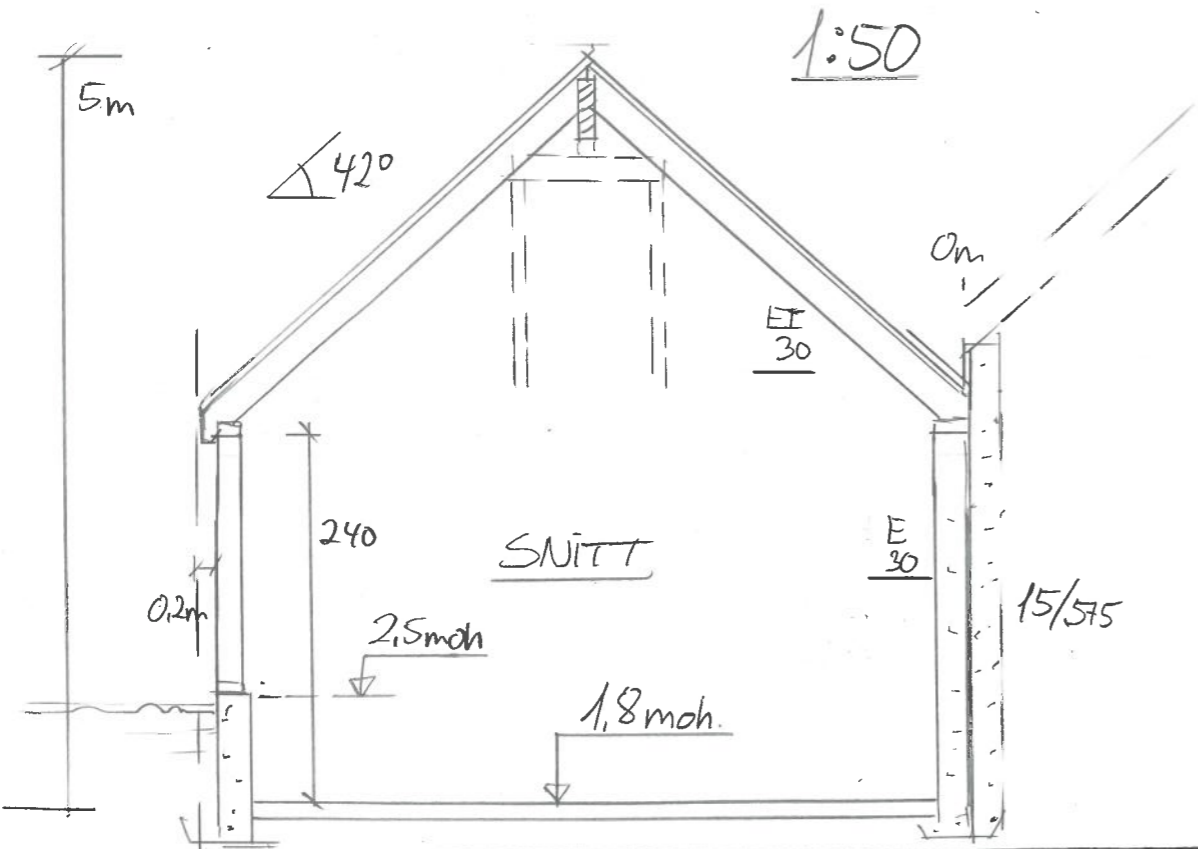

PLAN

FASADE VEST

FASADE ØST

1:100

FASADE NORD

Dato	Konst/Tegnet	Godkjent	Målestokk	Gnr: 15
06.06.23			1:50 1:100	Bnr: 2498
HARALD GUSTAVSEN			NAUST 30m ² BYA	
STONGVEGEN		4270 ÅRKEHÅN		
Tegn. nr.	1E	PLAN/SNITT/FAS		