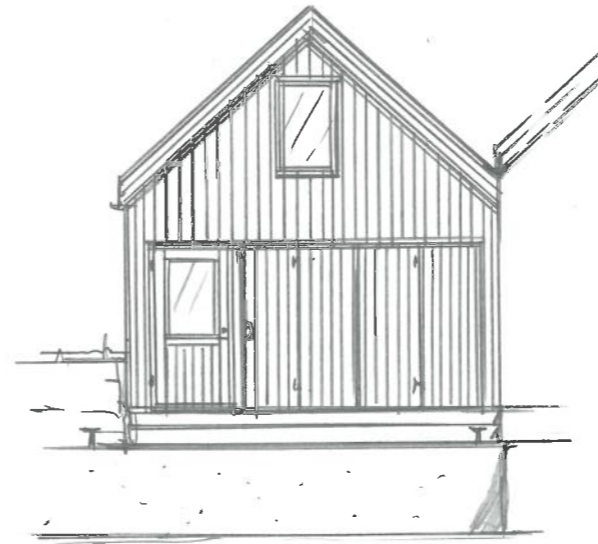

PLAN

FASADE VEST

FASADE ØST

1:100

FASADE NORD

Dato	Konst/Tegnet	Godkjent	Målestokk	Gnr: 15
06.06.23			1:50 1:100	Bnr: 2498
HARALD GUSTAVSEN			NAUST 30m ² BYA	
STONGVEGEN		4270 ÅRKEHÅN		
Tegn. nr.	1E	PLAN/SNITT/FAS		