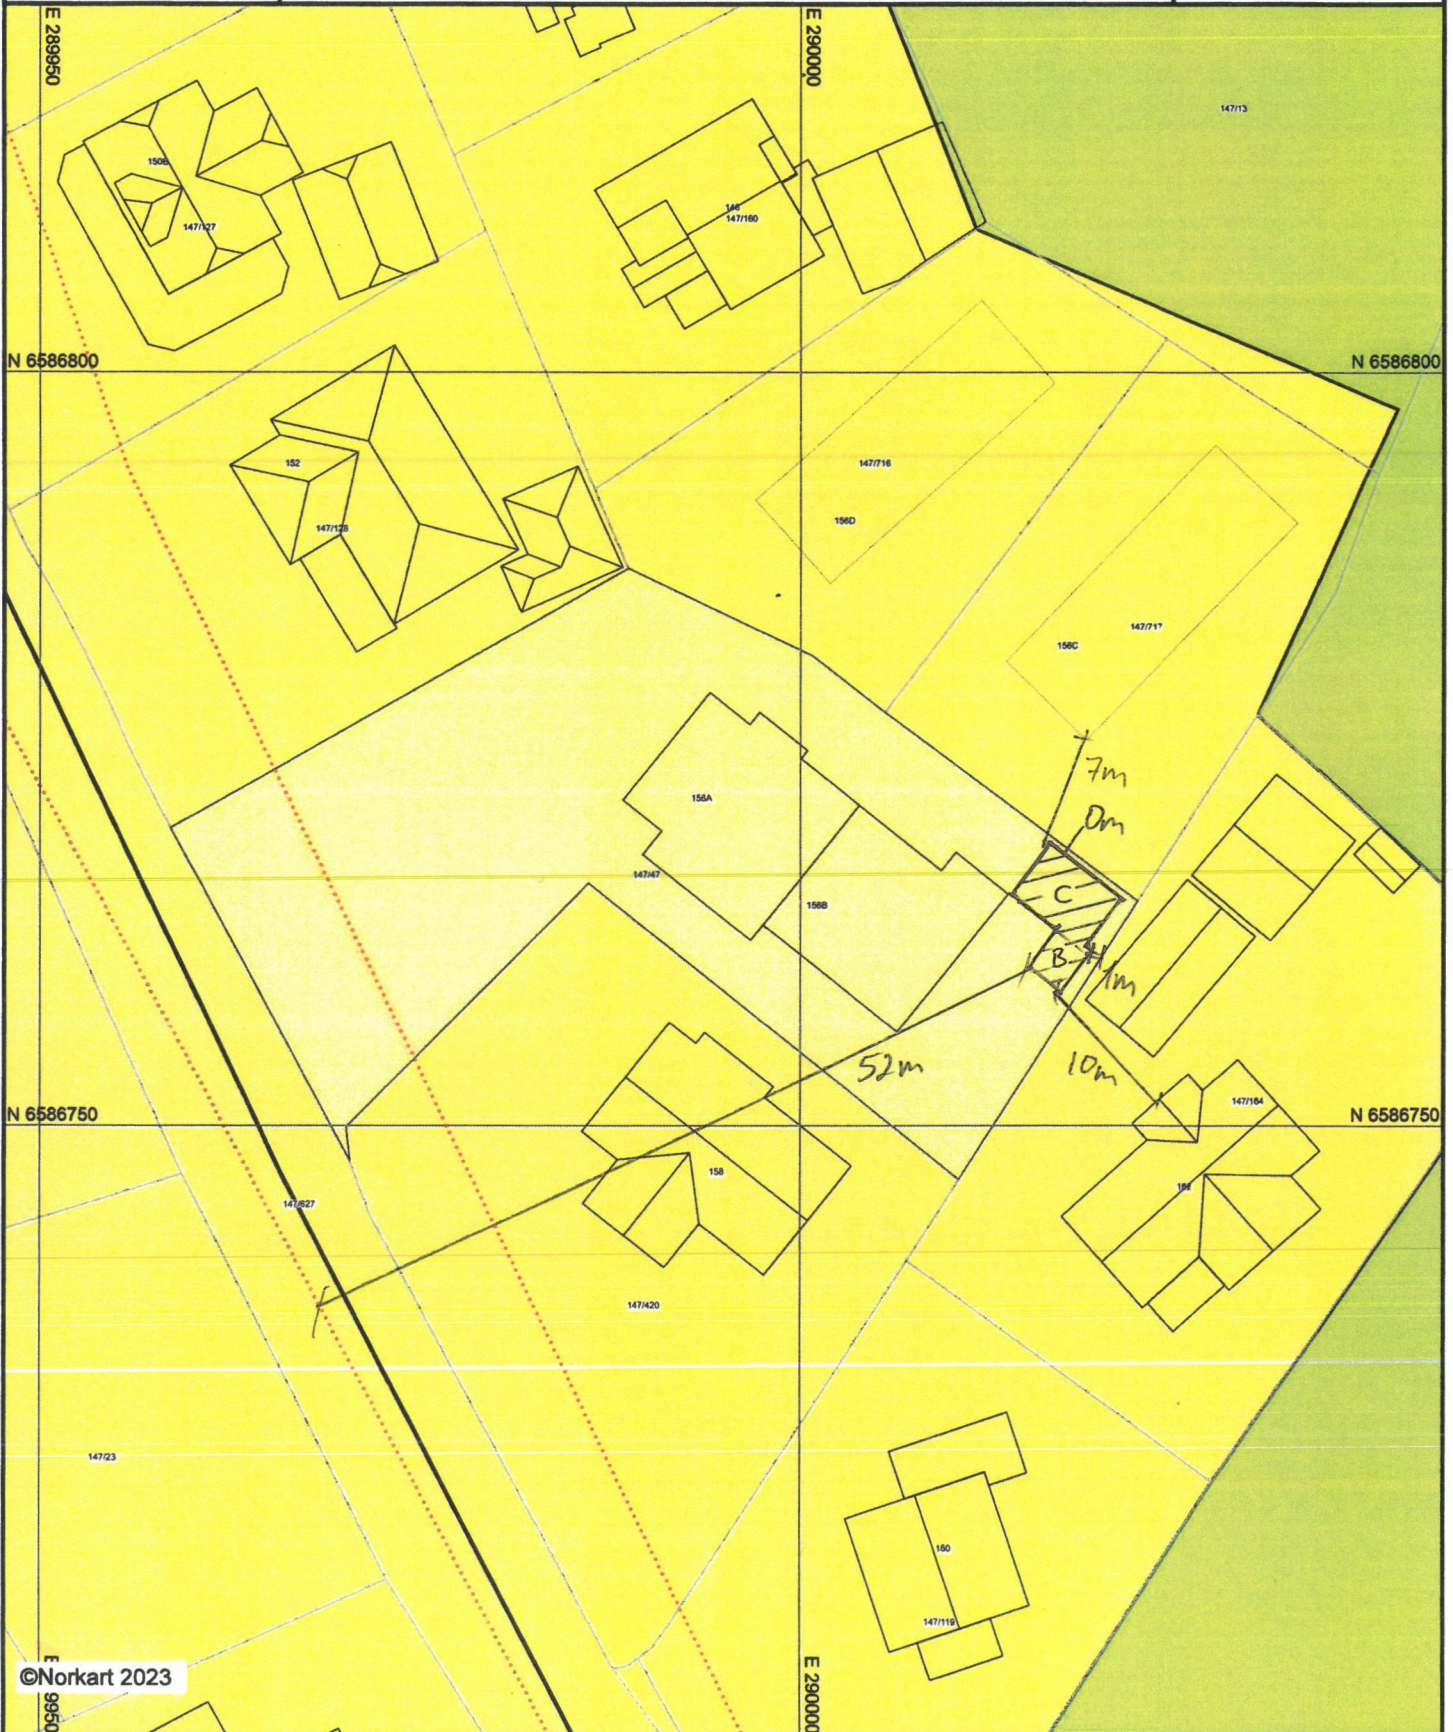

Karmøy kommune

Kommuneplankart

D-2

UTM-32

Eiendom: 147/47
Adresse: Vormedalsvegen 156A
Dato: 11.07.2023
Målestokk: 1:500

©Norkart 2023

- 1) Det tas forbehold om feil i kartgrunnlaget
- 2) Ved utskrift fra PDF-fil kan målestokken bli unøyaktig
- 3) Kommuneplanen er laget for små målestokker og kan være unøyaktig hvis man zoomer mye inn i planen.