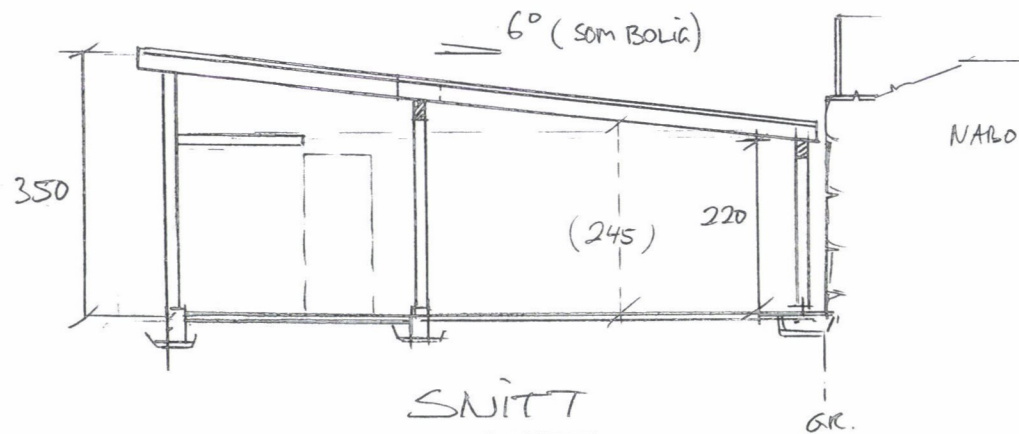

# PLAN

BYA = 37m<sup>2</sup>

FASADE NORDVEST

FASADE SØR VEST

FASADE SØR ØST

FASADE NORDØST  
(IKKE SYNLIG)

SNITT

Dato	Konst/Tegnet	Godkjent	Målestokk	Gnr: 147
05.07.23	<i>[Signature]</i>		1:100	Bnr: 47
FAM. AARVIK				CARPORT M/BOD 37m <sup>2</sup> BYA
VORMEDALSU. 156B 5542 KAR.				
Tegn. nr. 1	PLAN/SNITT/FAS			