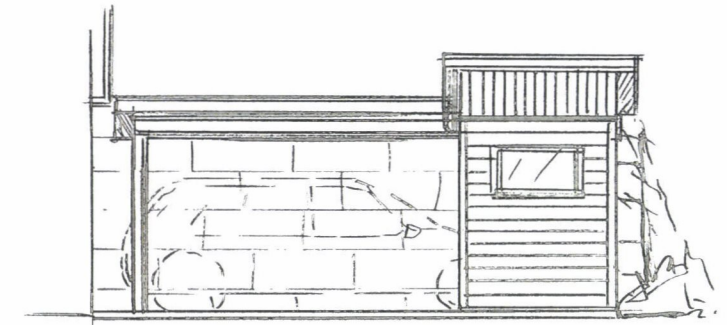

# PLAN

BYA = 37m<sup>2</sup>

FASADE NORDVEST

FASADE SØR VEST

FASADE SØR ØST

FASADE NORDØST  
(IKKE SYNLIG)

SNITT

Dato	Konst/Tegnet	Godkjent	Målestokk	Gnr: 147
05.07.23	<i>[Signature]</i>		1:100	Bnr: 47
FAM. AARVIK				CARPORT M/BOD 37m <sup>2</sup> BYA
VORMEDALSU. 156B 5542 KAR.				
Tegn. nr. 1	PLAN/SNITT/FAS			