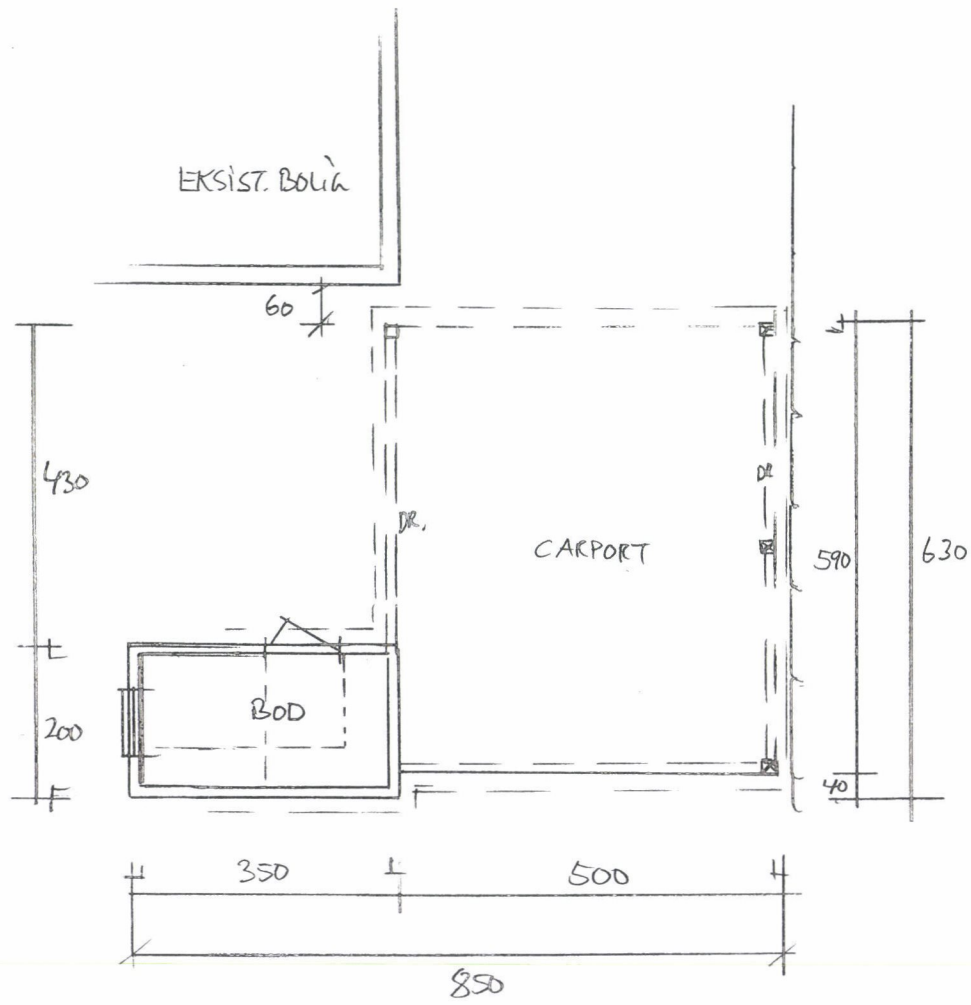

# PLAN

BYA = 37m<sup>2</sup>

FASADE NORDVEST

FASADE SØR VEST

FASADE SØR ØST

FASADE NORDØST  
(IKKE SYNLIG)

SNITT

Dato	Konst/Tegnet	Godkjent	Målestokk	Gnr: 147
05.07.23	<i>[Signature]</i>		1:100	Bnr: 47
FAM. AARVIK				CARPORT M/BOD 37m <sup>2</sup> BYA
VORMEDALSU. 156B 5542 KAR.				
Tegn. nr. 1	PLAN/SNITT/FAS			