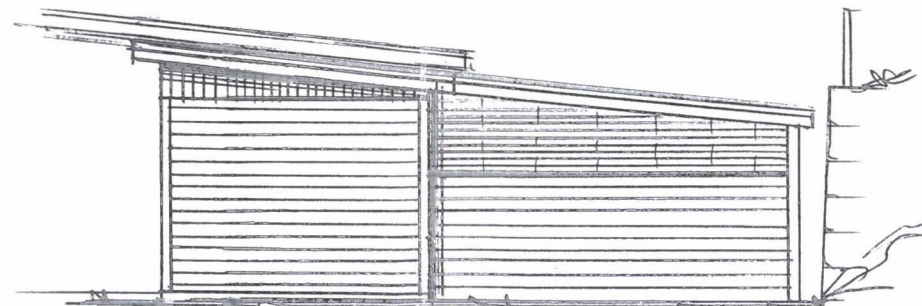

# PLAN

BYA = 37m<sup>2</sup>

FASADE NORDVEST

FASADE SØR VEST

FASADE SØR ØST

FASADE NORDØST  
(IKKE SYNLIG)

SNITT

Dato	Konst/Tegnet	Godkjent	Målestokk	Gnr: 147
05.07.23	<i>[Signature]</i>		1:100	Bnr: 47
FAM. AARVIK				CARPORT M/BOD 37m <sup>2</sup> BYA
VORMEDALSU. 156B 5542 KAR.				
Tegn. nr. 1	PLAN/SNITT/FAS			