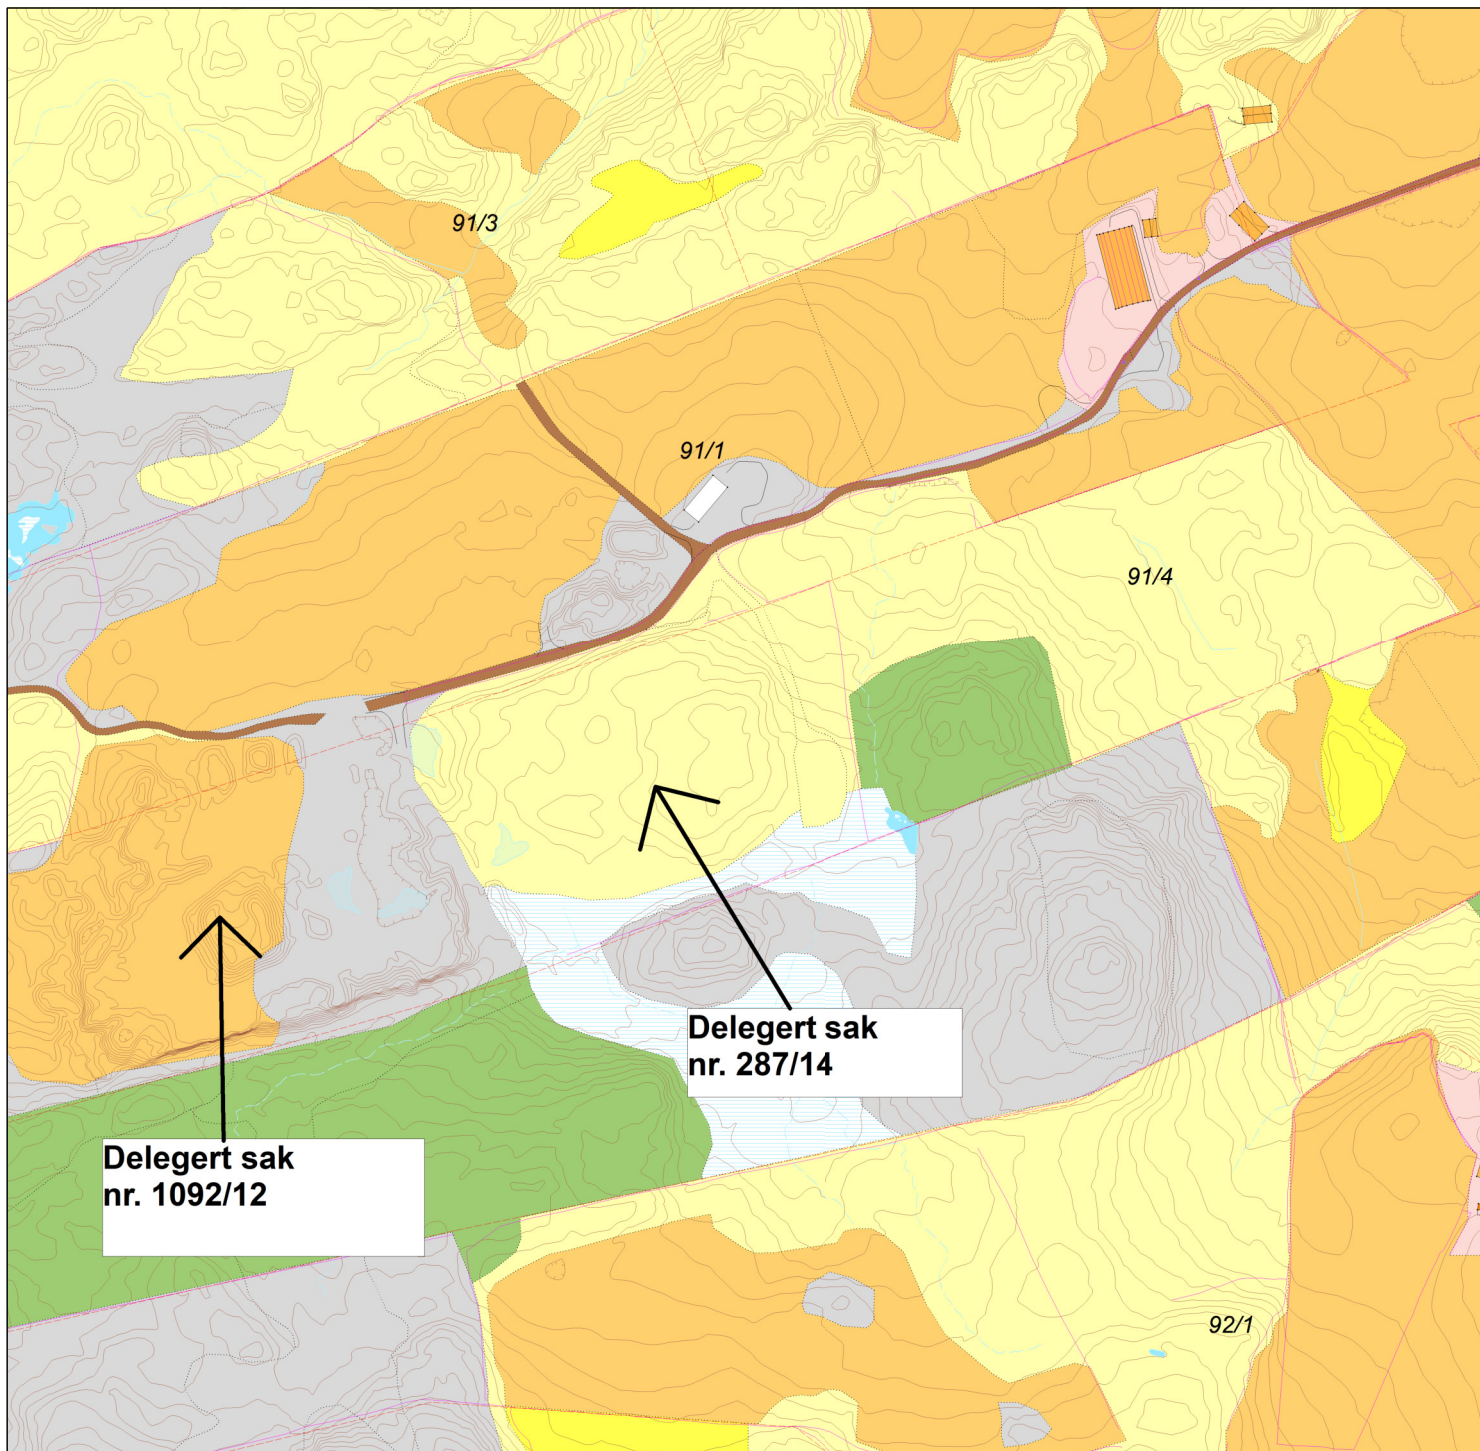

MARKSLAGSKART

Gnr/Bnr : 91/4 m.fl. - Nydyrking

Dato : 31.07.2023

Målestokk: 1:3500

KARMØY KOMMUNE
SEKTOR AREAL OG BYGGESAK
LANDBRUKSAVDELINGEN

NB: Kartet kan inneholde feil,
noen grenser er usikre.

Tegnforklaring:

| | |
|------------------------|--|
| Eiendomsgranse målt | |
| Eiendomsgranse usikker | |
| Bonitetsgranse | |
| Bebyggelse | |

| | |
|---------------------|--|
| Fulldyrka jord | |
| Overflatedyrka jord | |
| Innmarksbeite | |
| Skog | |
| Åpen fastmark | |
| Myr | |