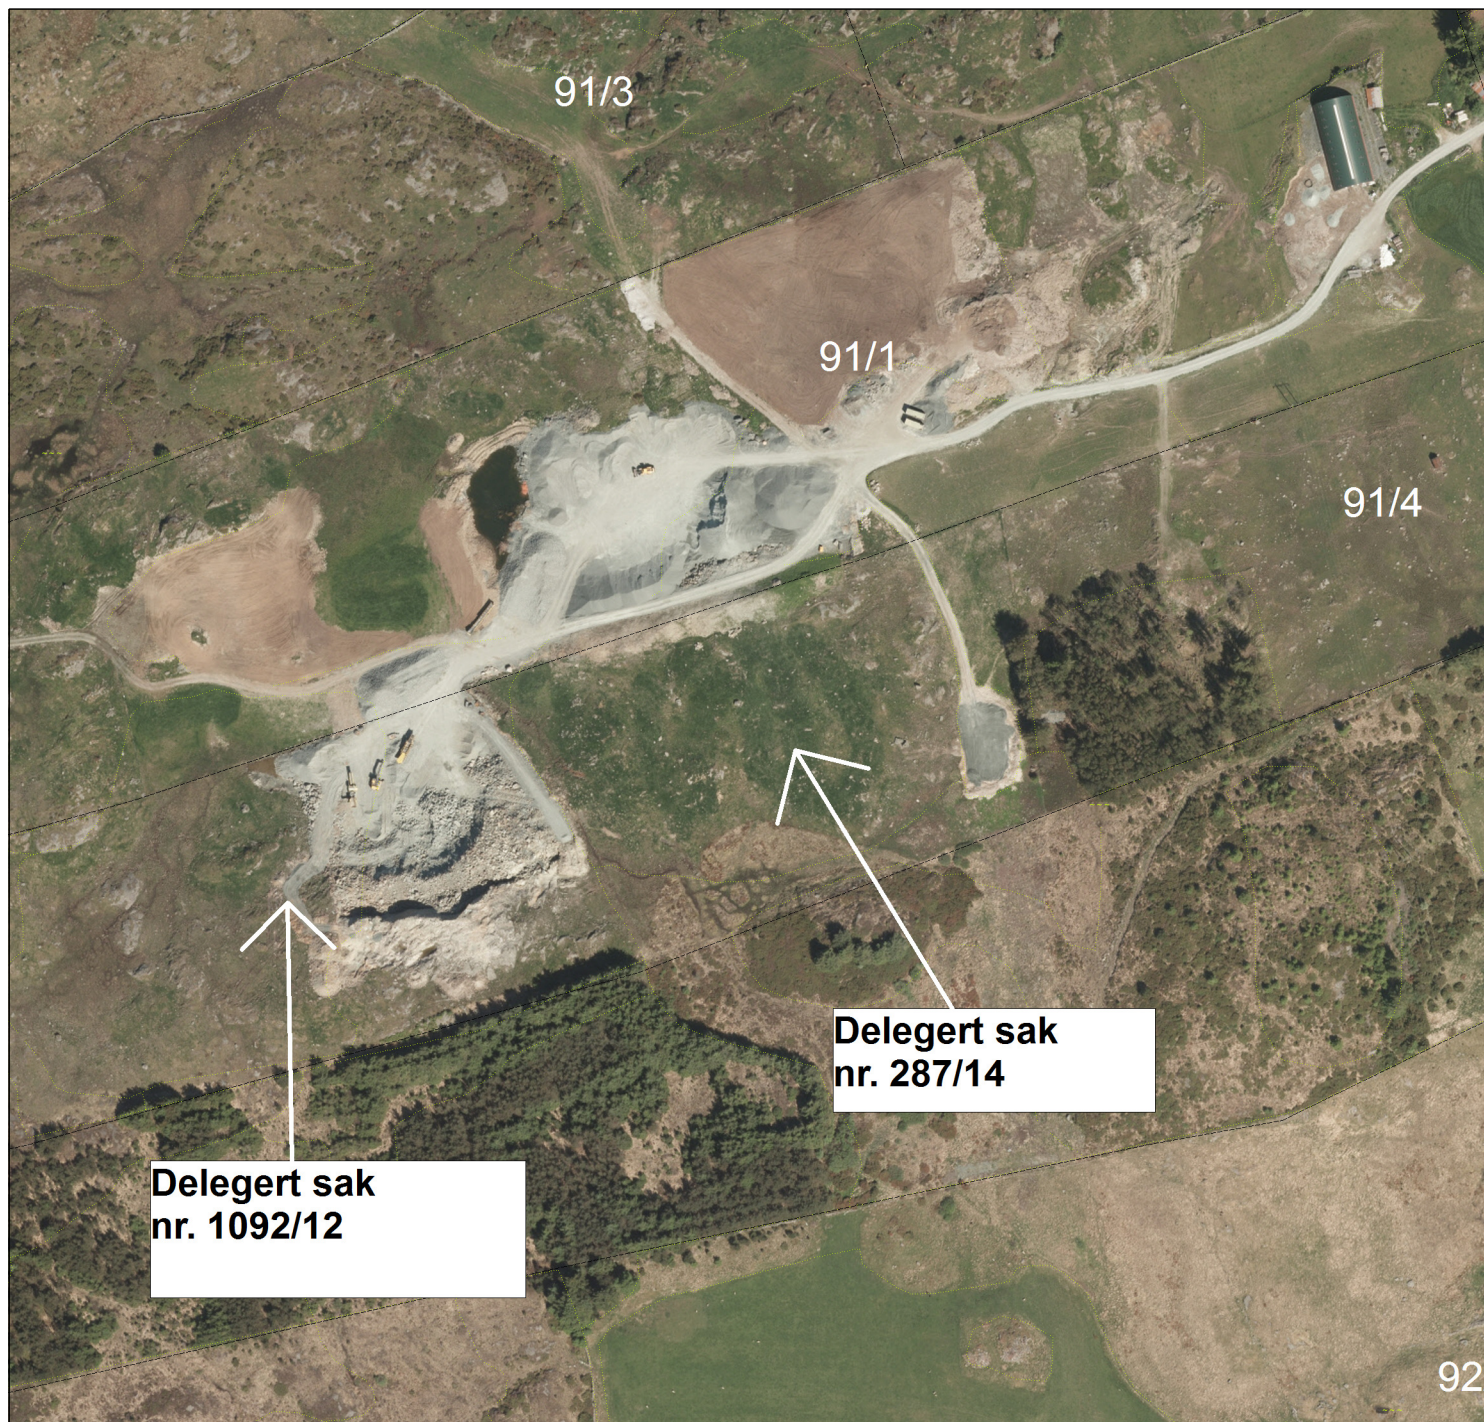

ORTOFOTO

Gnr/Bnr : 91/4 - Nydyrking, tils

Dato : 06.12.2022

Målestokk: 1:3000

Nord

KARMØY KOMMUNE
SEKTOR AREAL OG BYGGESAK
LANDBRUKSAVDELINGEN

Fotodato: 09.06.2013

NB: Foto kan inneholde feil,
noen grenser er usikre.

Tegnforklaring:

Eiendomsgrense målt

Eiendomsgrense usikker