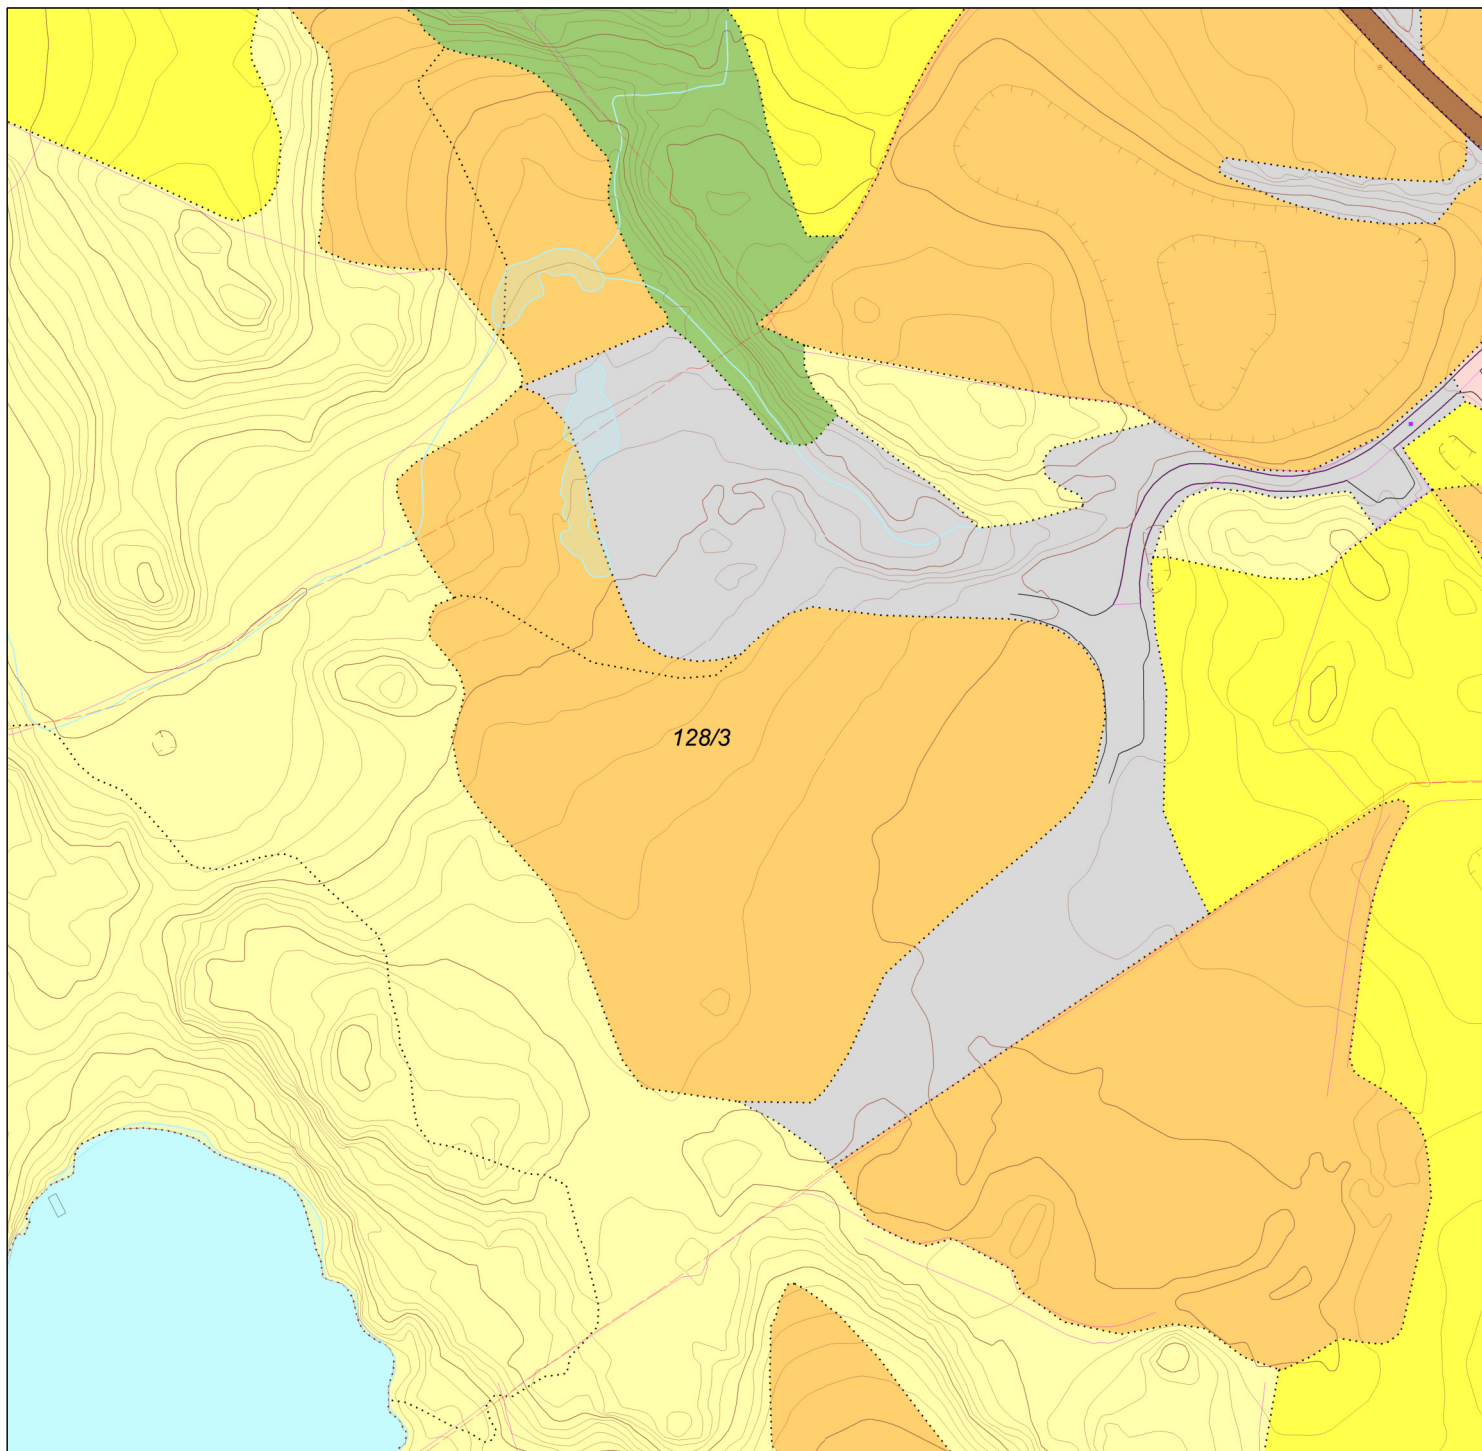

MARKSLAGSKART

Gnr/Bnr : 128/3 - Nydyrking

Dato : 01.08.2023

Målestokk: 1:1750

KARMØY KOMMUNE
SEKTOR AREAL OG BYGGESAK
LANDBRUKSAVDELINGEN

NB: Kartet kan inneholde feil,
noen grenser er usikre.

Tegnforklaring:

Eiendomsgrense målt

Eiendomsgrense usikker

Bonitetsgrense

Bebygd

Fulldyrka jord

Overflatedyrka jord

Innmarksbeite

Skog

Åpen fastmark

Myr