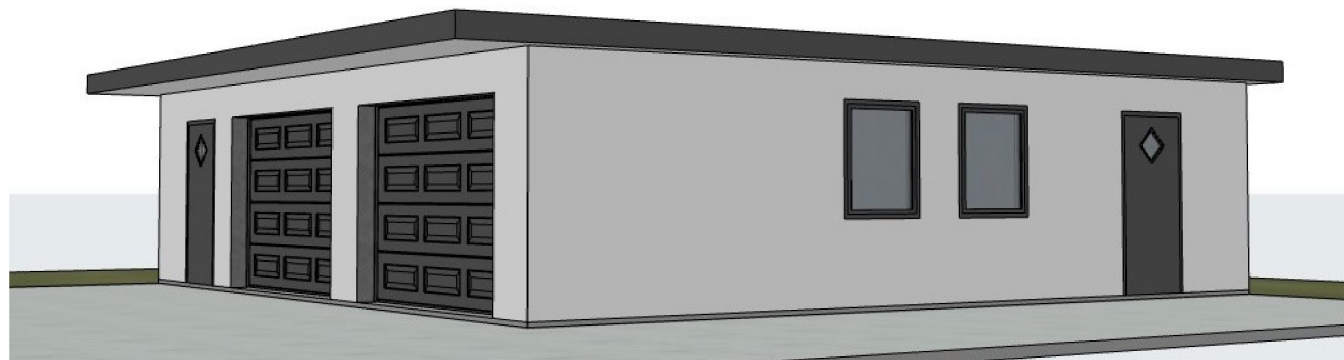

1:100 Fasade Vest

1:100 Fasade Nord

1:100 Fasade Øst

1:100 Fasade Sør

Prosjekt: Garasje/uthus	Kontroll prosjekt: Sign.: Kontroll:
Tiltakshaver: Gunn Linda Kristiansen Varnevegen 47 4275 Sævelandsvik	Gnr./Bnr./Festenr.: 9/15
Prosjekterende: North Ark As Fleslandvegen 59 A 4291 Kopervik	
© Alle rettigheter tilhører utførende for prosjektering, kopiering eller bruk av disse tegningene er forbudt uten skriftlig samtykke	Dato: 24.07.23
Tegning: Fasader	Målestokk: 1:100, 1:200
	Tegningsnr.: Rev.: A40-01 .