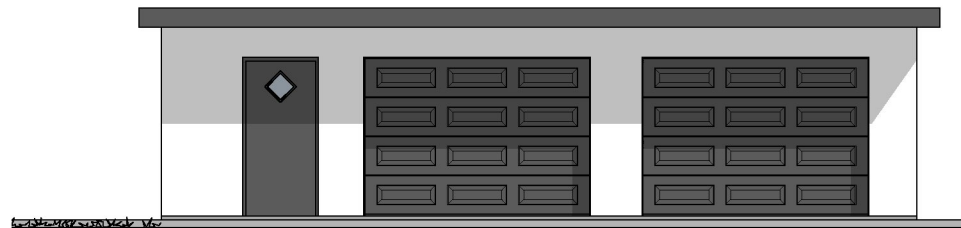

1:100 Fasade Vest

1:100 Fasade Nord

1:100 Fasade Øst

1:100 Fasade Sør

Prosjekt: Garasje/uthus	Kontroll prosjekt: Sign.: Kontroll:
Tiltakshaver: Gunn Linda Kristiansen Varnevegen 47 4275 Sævelandsvik	Gnr./Bnr./Festenr.: 9/15
Prosjekterende: North Ark As Fleslandvegen 59 A 4291 Kopervik	
© Alle rettigheter tilhører utførende for prosjektering, kopiering eller bruk av disse tegningene er forbudt uten skriftlig samtykke	Dato: 24.07.23
Tegning: Fasader	Målestokk: 1:100, 1:200
	Tegningsnr.: Rev.: A40-01 .