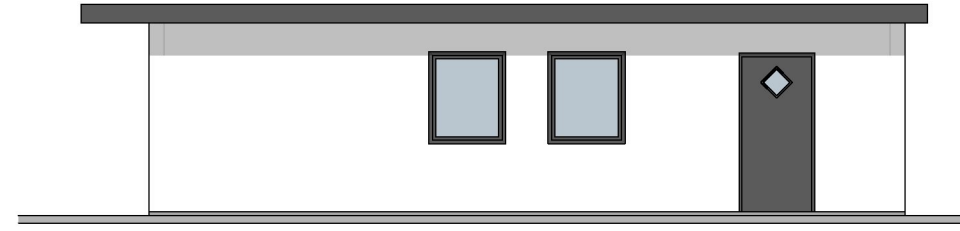

1:100 Fasade Vest

1:100 Fasade Nord

1:100 Fasade Øst

1:100 Fasade Sør

Prosjekt: Garasje/uthus	Kontroll prosjekt: Sign.: Kontroll:
Tiltakshaver: Gunn Linda Kristiansen Varnevegen 47 4275 Sævelandsvik	Gnr./Bnr./Festenr.: 9/15
Prosjekterende: North Ark As Fleslandvegen 59 A 4291 Kopervik	
© Alle rettigheter tilhører utførende for prosjektering, kopiering eller bruk av disse tegningene er forbudt uten skriftlig samtykke	Dato: 24.07.23
Tegning: Fasader	Målestokk: 1:100, 1:200
	Tegningsnr.: Rev.: A40-01 .