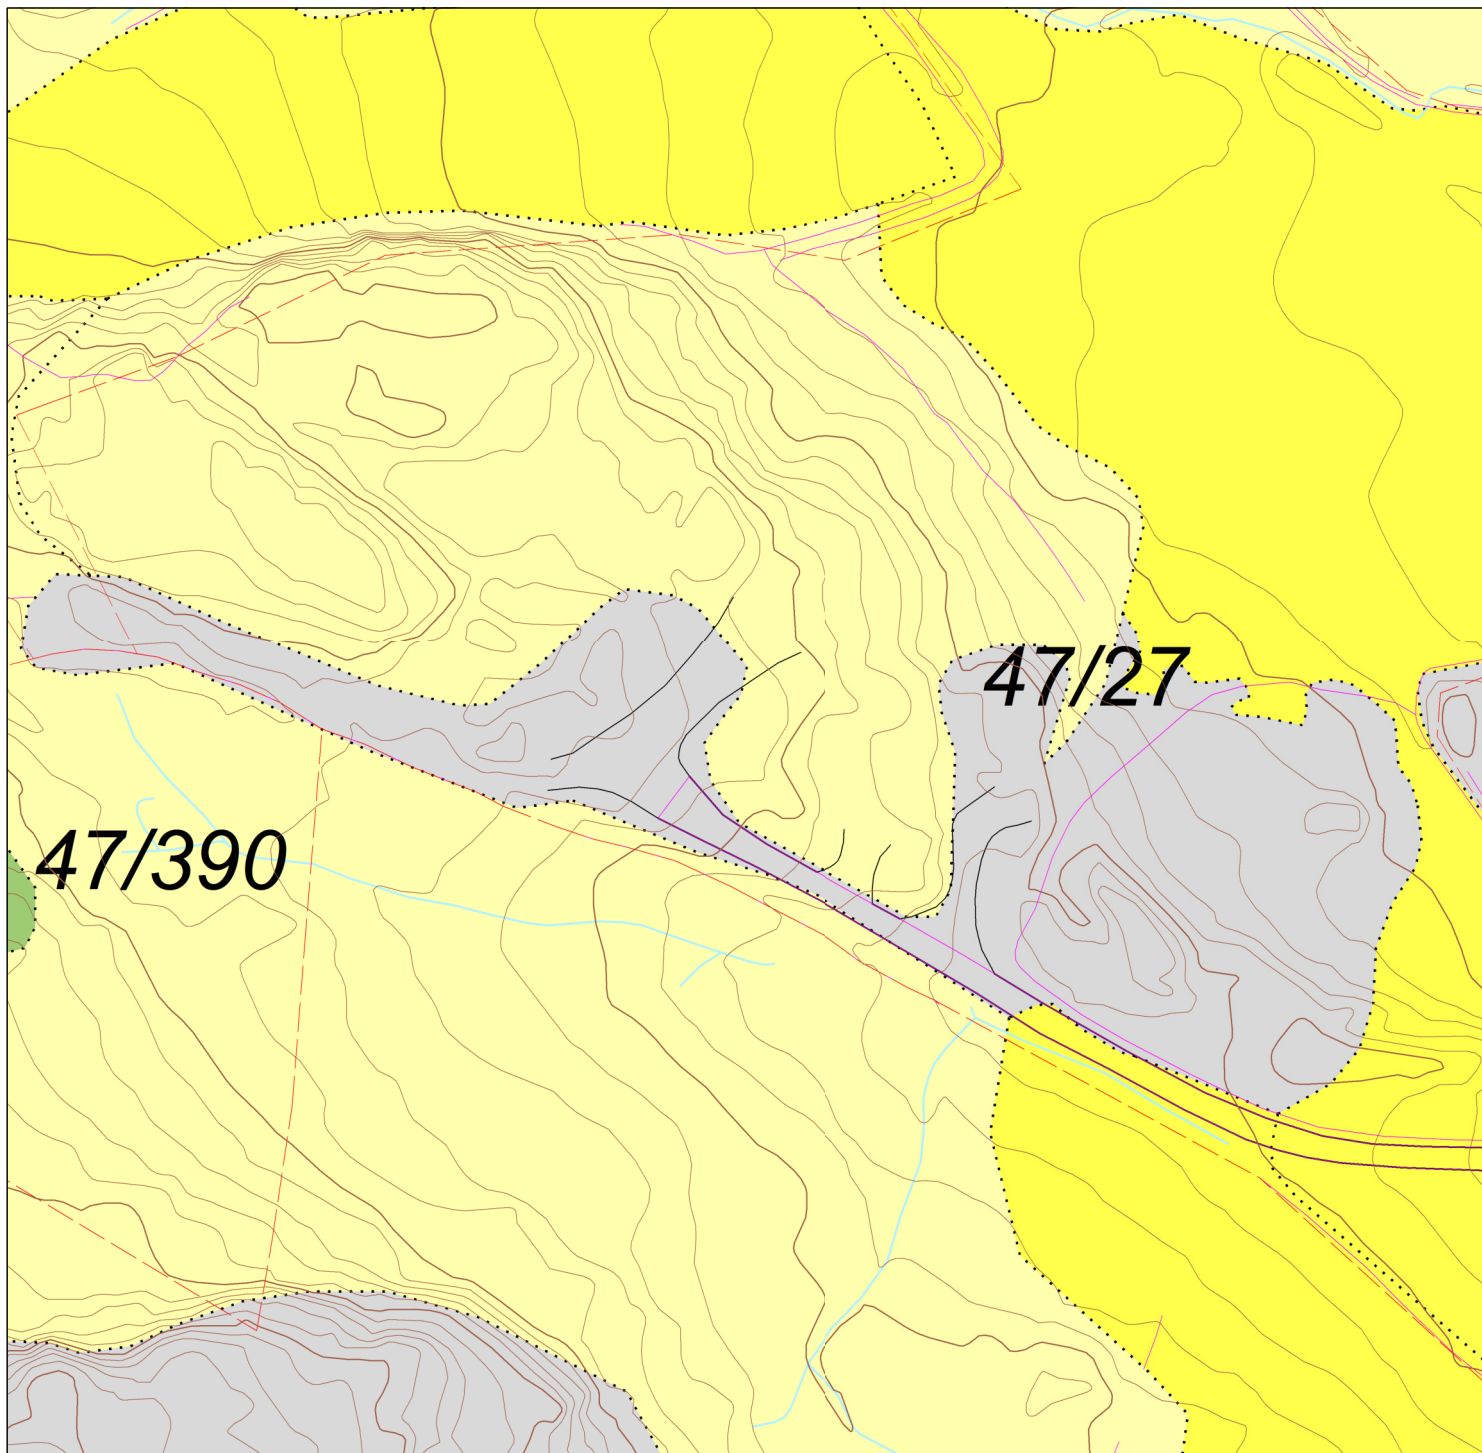

MARKSLAGSKART

Gnr/Bnr : 47/27 - Nydyrking

Dato : 04.08.2023

Målestokk: 1:1000

KARMØY KOMMUNE
SEKTOR AREAL OG BYGGESAK
LANDBRUKSAVDELINGEN

NB: Kartet kan inneholde feil,
noen grenser er usikre.

Tegnforklaring:

Eiendomsgrense målt

Eiendomsgrense usikker

Bonitetsgrense

Bebygd

Fulldyrka jord

Overflatedyrka jord

Innmarksbeite

Skog

Åpen fastmark

Myr