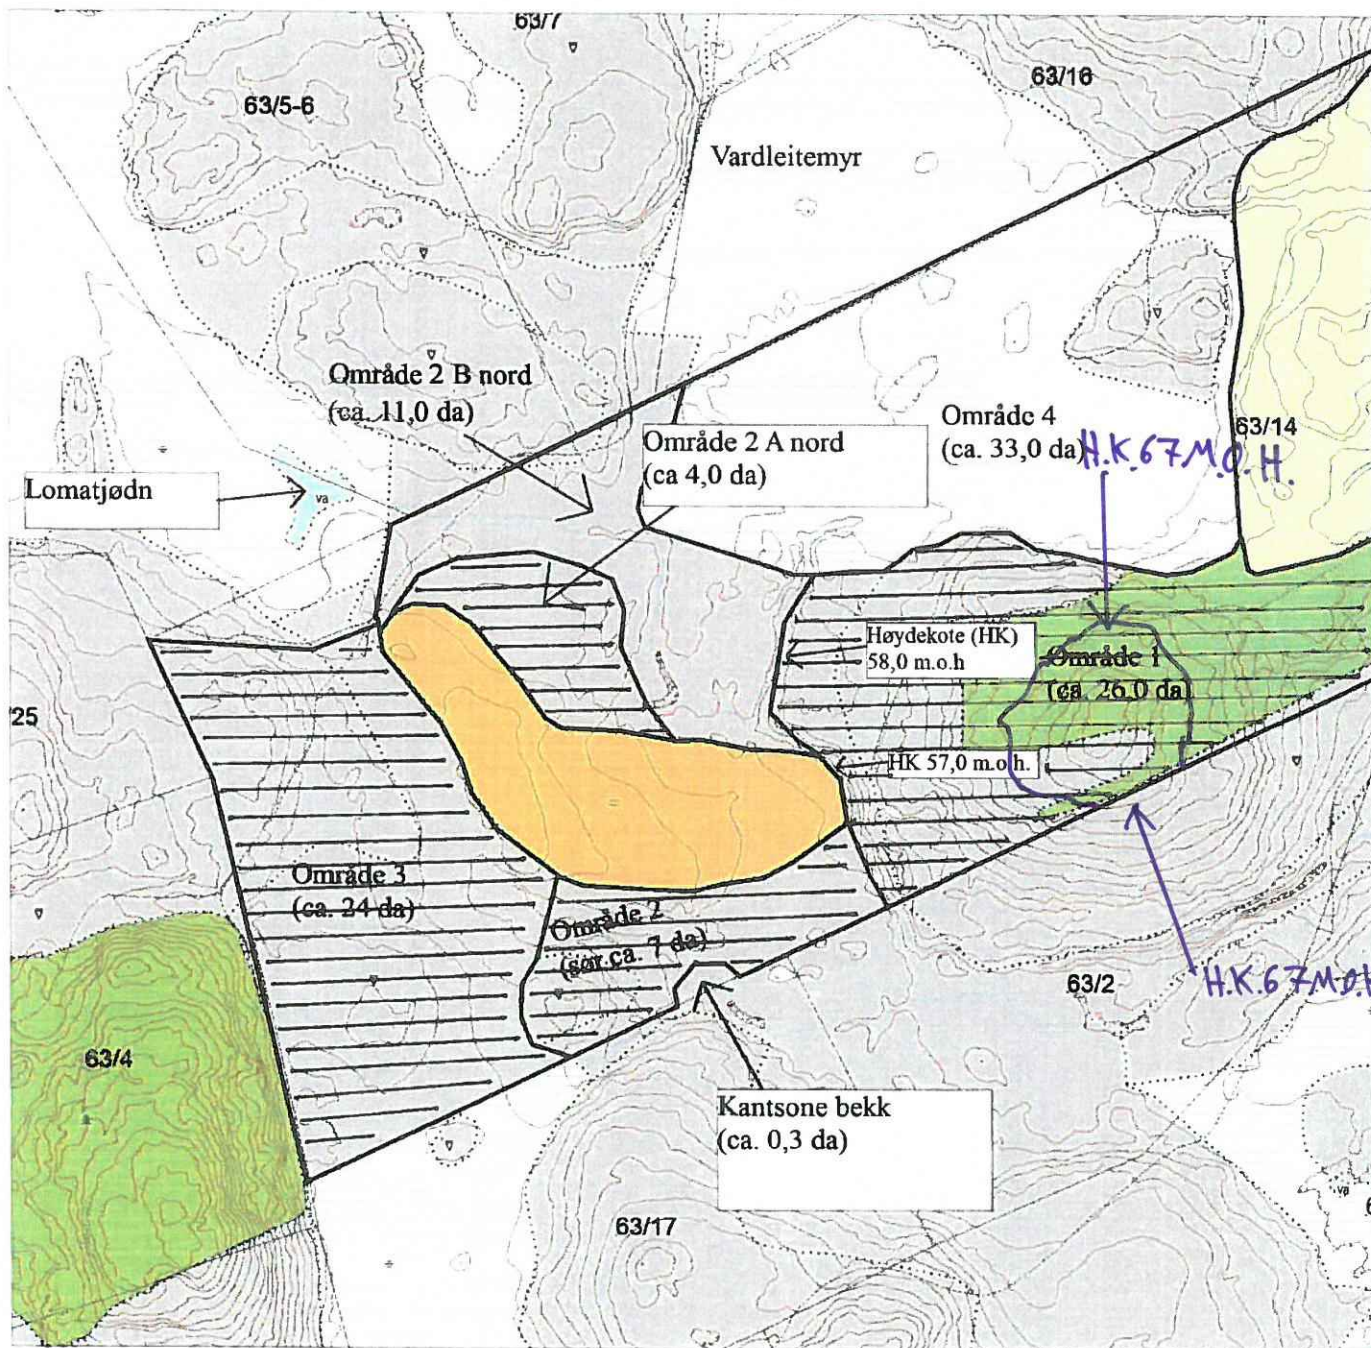

# MARKSLAGSKART

Gnr/Bnr : 63/14 - Nydyrking  
Dato : ~~24.10.2013~~ 27.11.2018  
Målestokk: 1:3000

KARMØY KOMMUNE  
FORVALTNINGSAVDELINGEN

NB: Kartet kan inneholde feil,  
noen grenser er usikre.

## Tegnforklaring:

- Eiendomsgrense målt
- Eiendomsgrense usikker
- Bonitetsgrense
- Godkjent areal**
- Bebyggd

- Fulldyrka jord
- Overflatedyrka jord
- Innmarksbeite
- Skog
- Åpen fastmark
- Myr