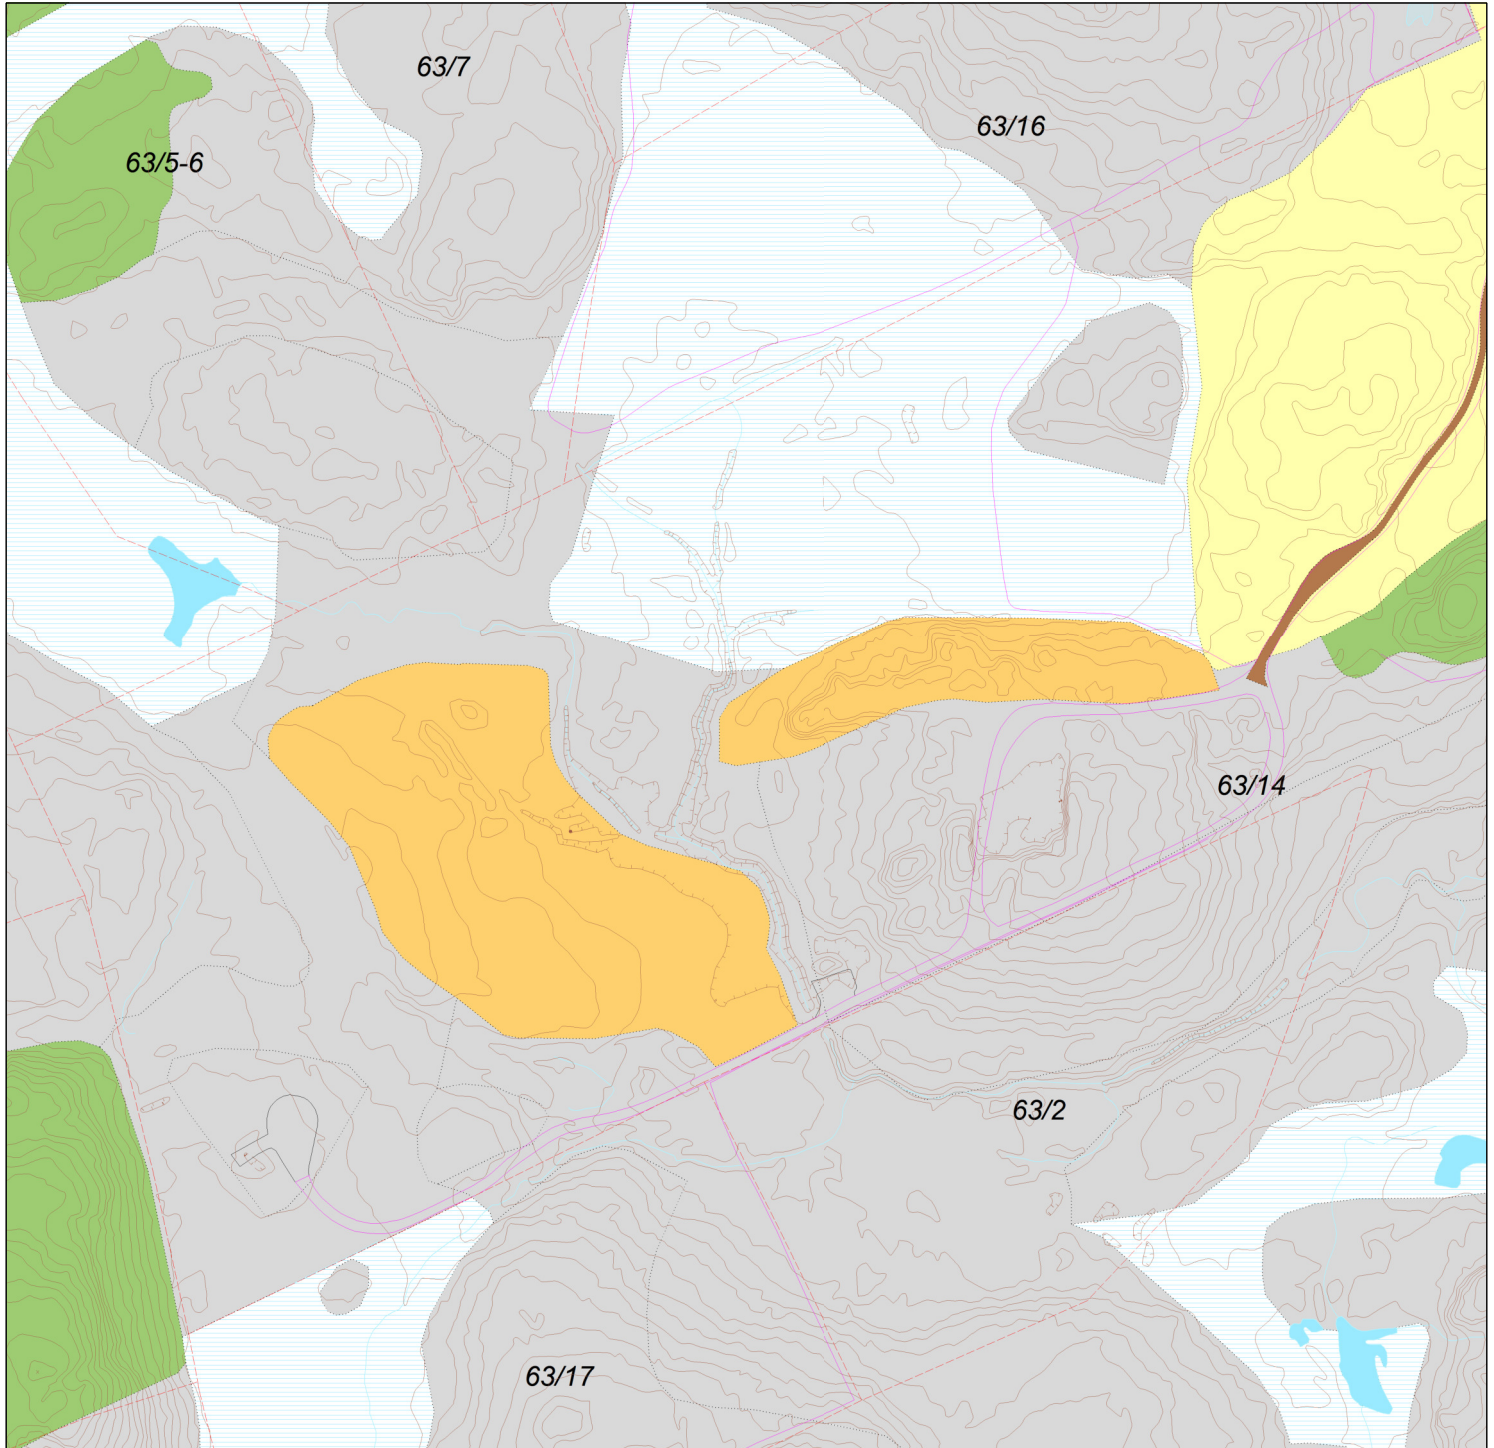

MARKSLAGSKART

Gnr/Bnr : 63/14 - Nydyrking

Dato : 04.08.2023

Målestokk: 1:3000

KARMØY KOMMUNE
SEKTOR AREAL OG BYGGESAK
LANDBRUKSAVDELINGEN

NB: Kartet kan inneholde feil,
noen grenser er usikre.

Tegnforklaring:

| | |
|------------------------|--|
| Eiendomsgrense målt | |
| Eiendomsgrense usikker | |
| Bonitetsgrense | |
| Bebyggelse | |

| | |
|---------------------|--|
| Fulldyrka jord | |
| Overflatedyrka jord | |
| Innmærksbeite | |
| Skog | |
| Åpen fastmark | |
| Myr | |