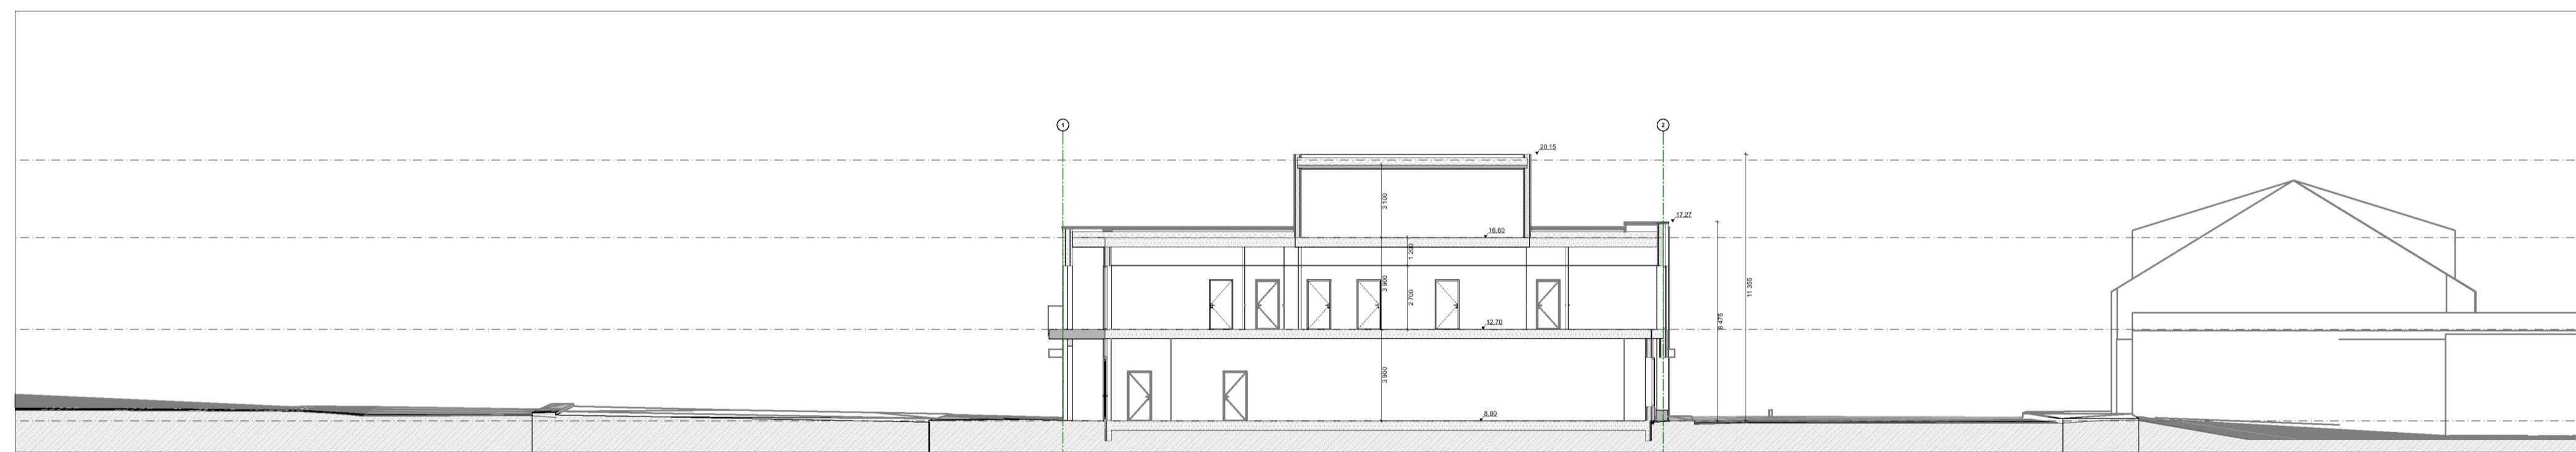

1:100

Snitt A

1:200

Snitt A

A		KARØYVÅRSELBERGNAD		04.07.2023	EA
Ark.	Teikn.			Date	Sign.
		ÅKRA AUSTIGARD KONTOR Karmøy Åkra Elektriske Eiendom AS		Milestokk: 1:100 (1:200:A3) A1 Tegningens:	
Tegnet av: EA Dato: 03.02.23 Gitt/Bort: 15/657		Snitt A		8310_301A	