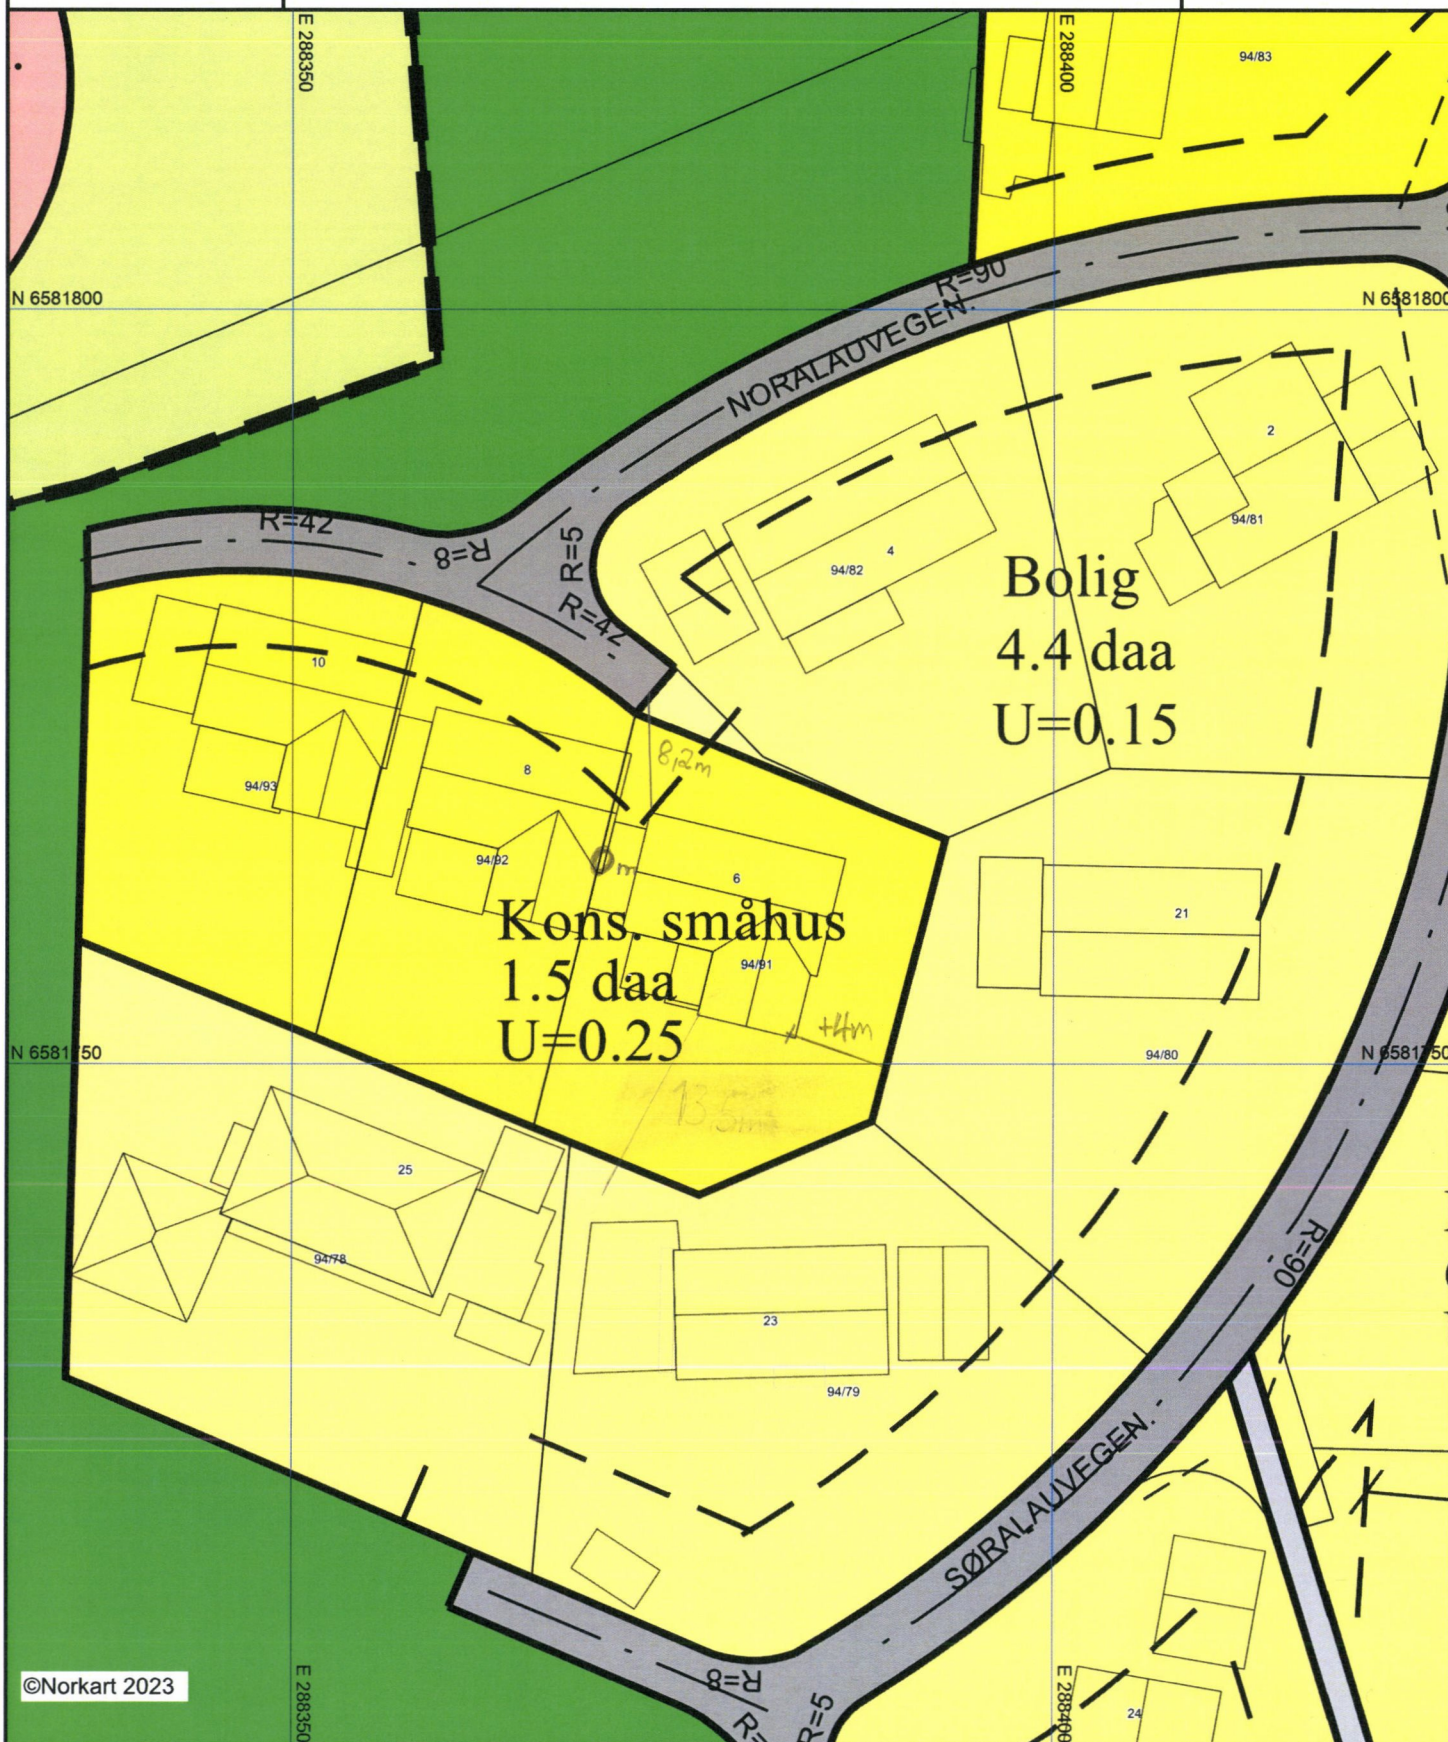

Karmøy kommune

Reguleringsplankart

Eiendom: 94/91
Adresse: Noralauvegen 6
Dato: 07.08.2023
Målestokk: 1:500

UTM-32

D1

©Norkart 2023

- 1) Det tas forbehold om feil i kartgrunnlaget
- 2) Ved utskrift fra PDF-fil kan målestokken bli unøyaktig
- 3) Kommuneplanen er laget for små målestokker og kan være unøyaktig hvis man zoomer mye inn i planen.