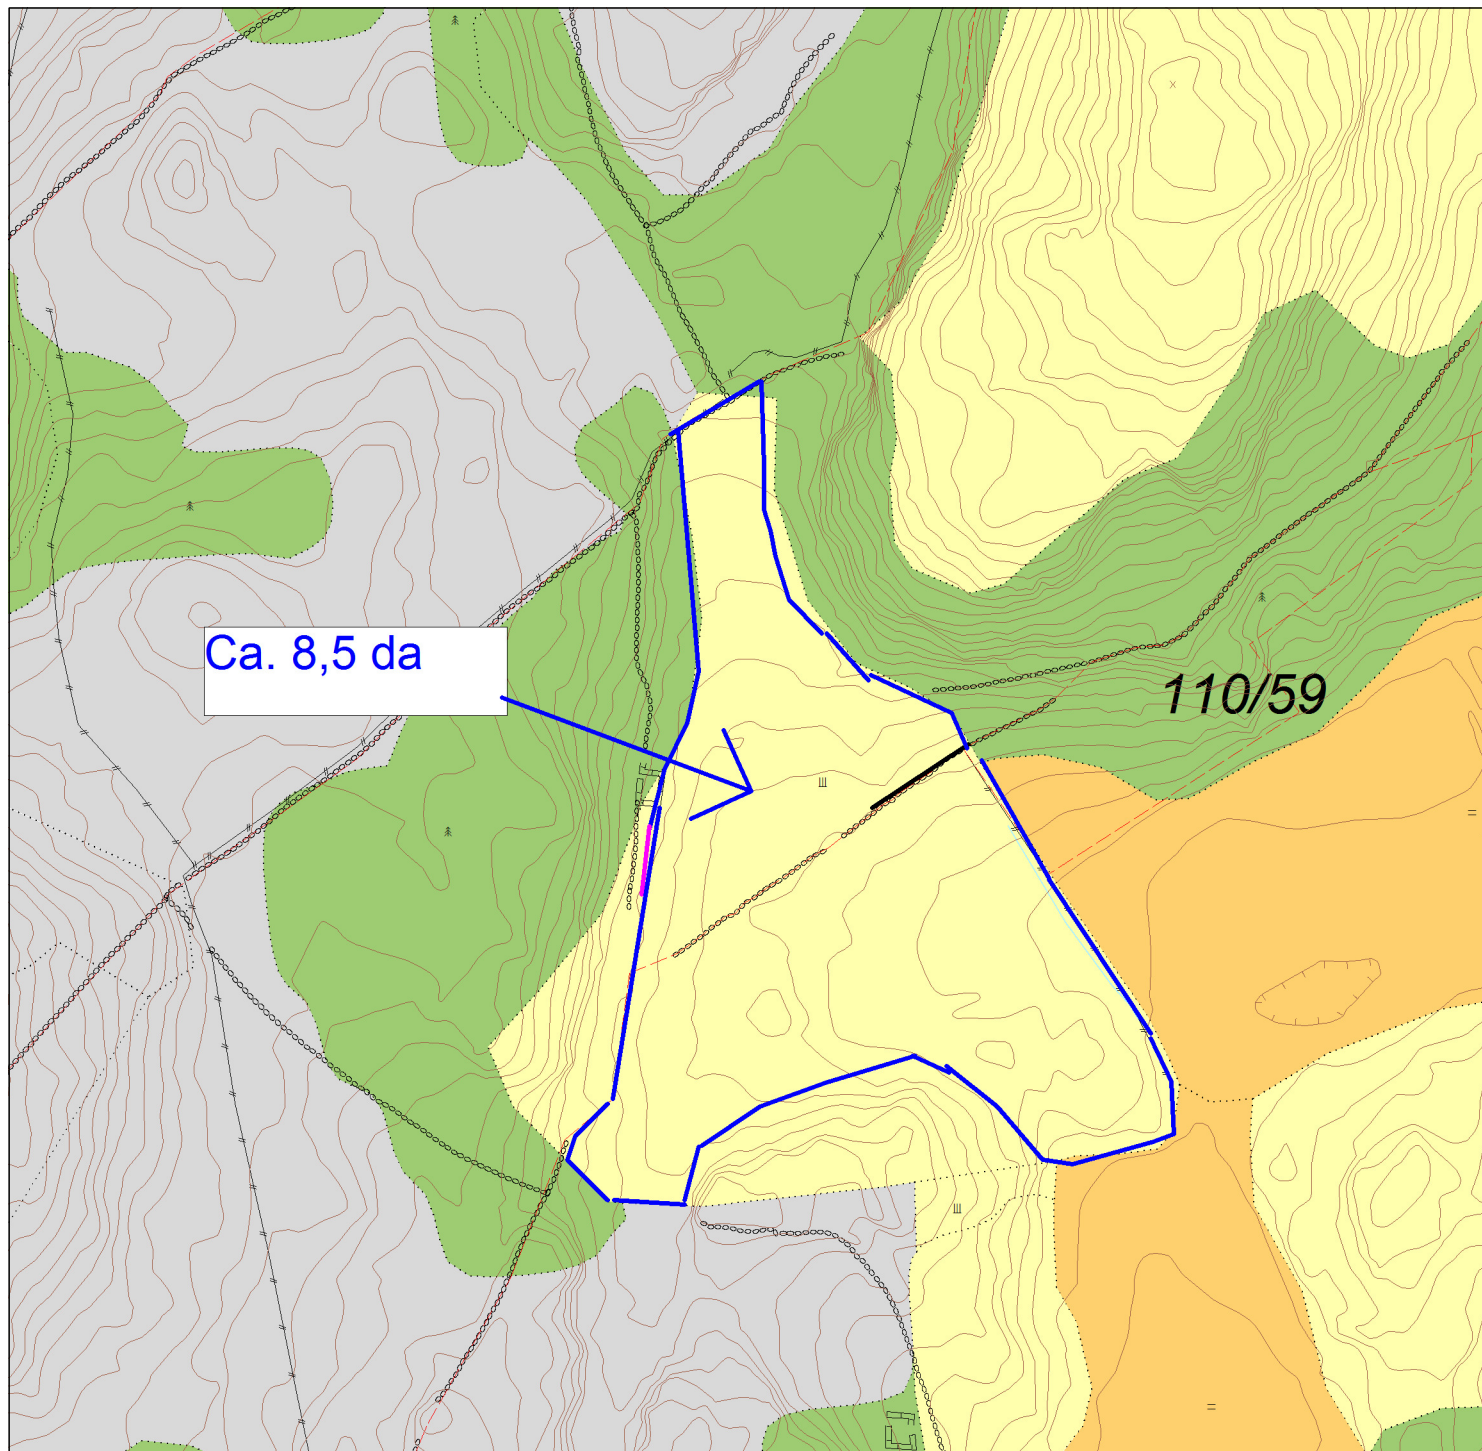

MARKSLAGSKART

Gnr/Bnr : 110/59

Dato : 22.03.2023

Målestokk: 1:1500

KARMØY KOMMUNE
SEKTOR AREAL OG BYGGESAK

NB: Kartet kan inneholde feil,
noen grenser er usikre.

Tegnforklaring:

Eiendomsgrense målt

Eiendomsgrense usikker

Bonitetsgrense

Bebyggelse

Fulldyrka jord

Overflatedyrka jord

Innmarksbeite

Skog

Åpen fastmark