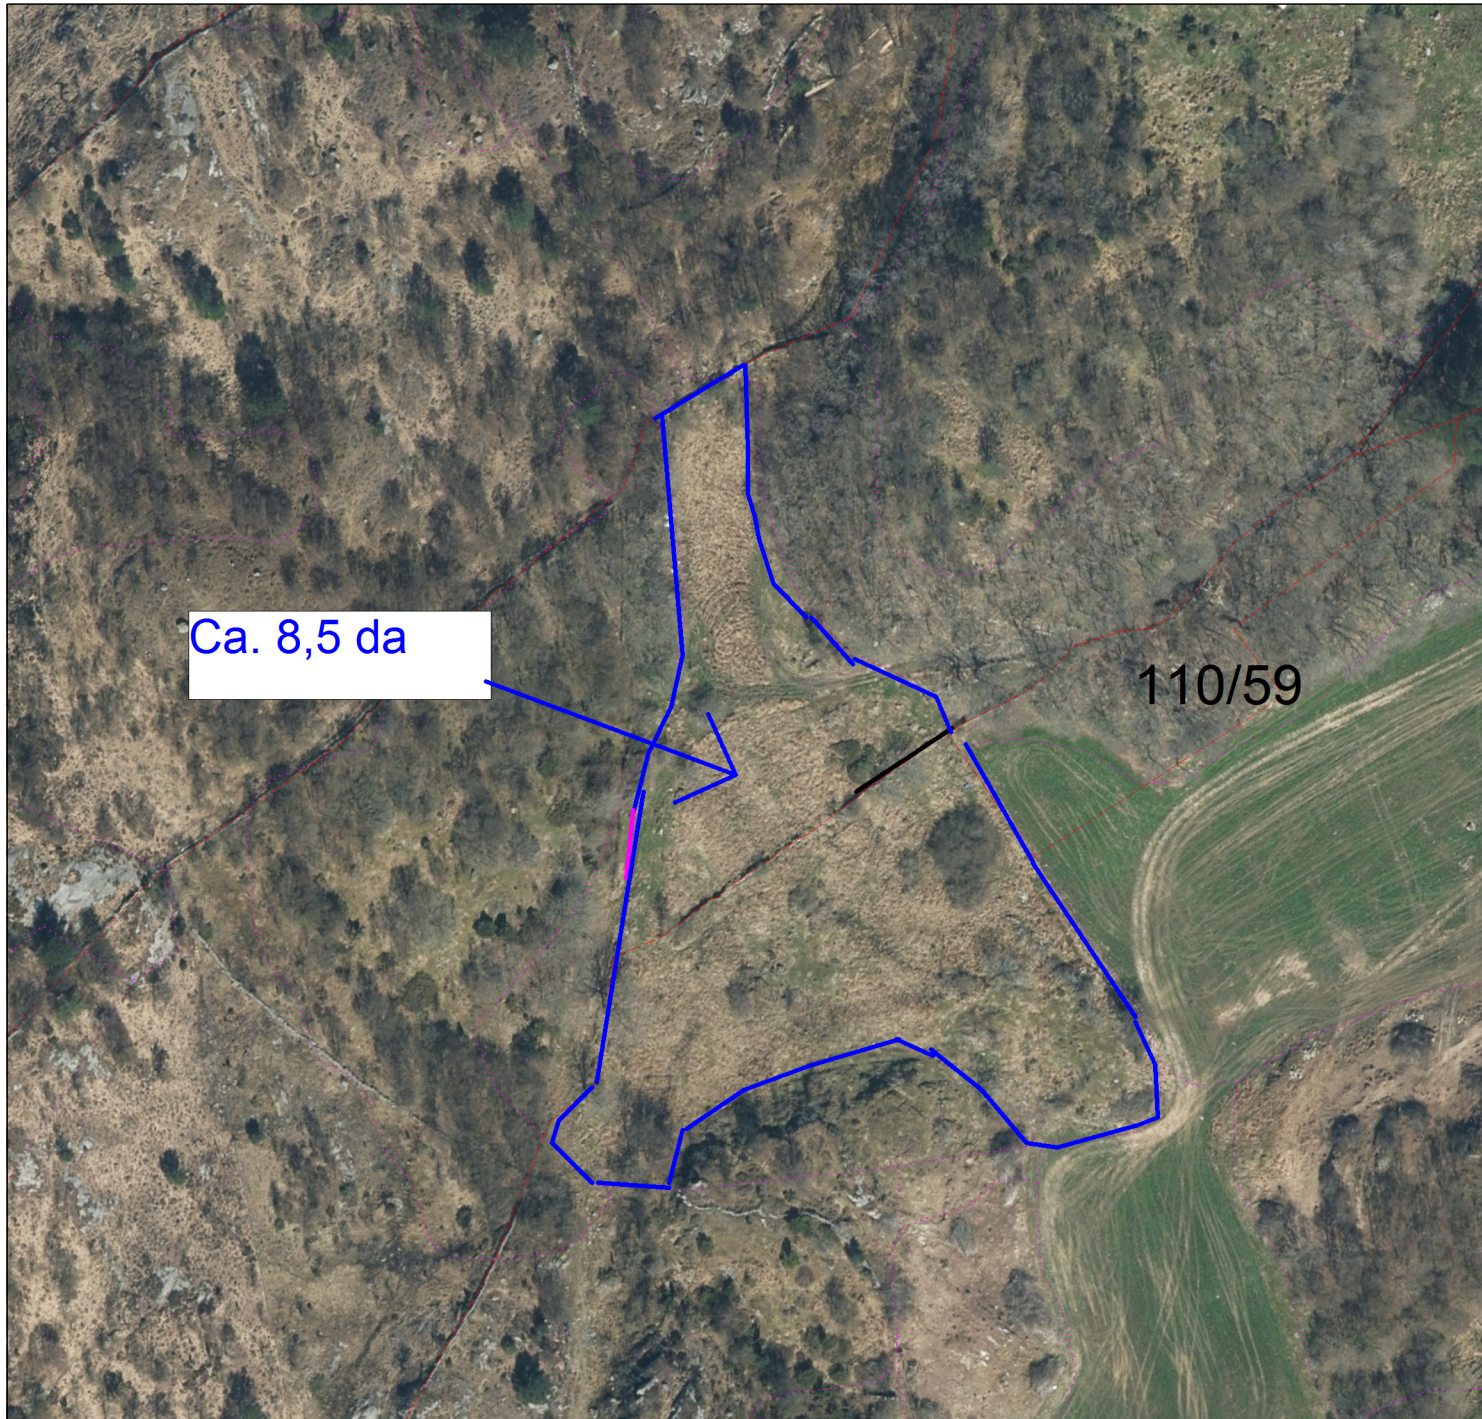

ORTOFOTO

Gnr/Bnr : 110/59

Dato : 22.03.2023

Målestokk: 1:1500

Nord

KARMØY KOMMUNE
SEKTOR AREAL OG BYGGESAK
LANDBRUKSAVDELINGEN

Fotodato: 28.05.2021

NB: Foto kan inneholde feil,
noen grenser er usikre.

Tegnforklaring:

Eiendomsgrense målt

Eiendomsgrense usikker