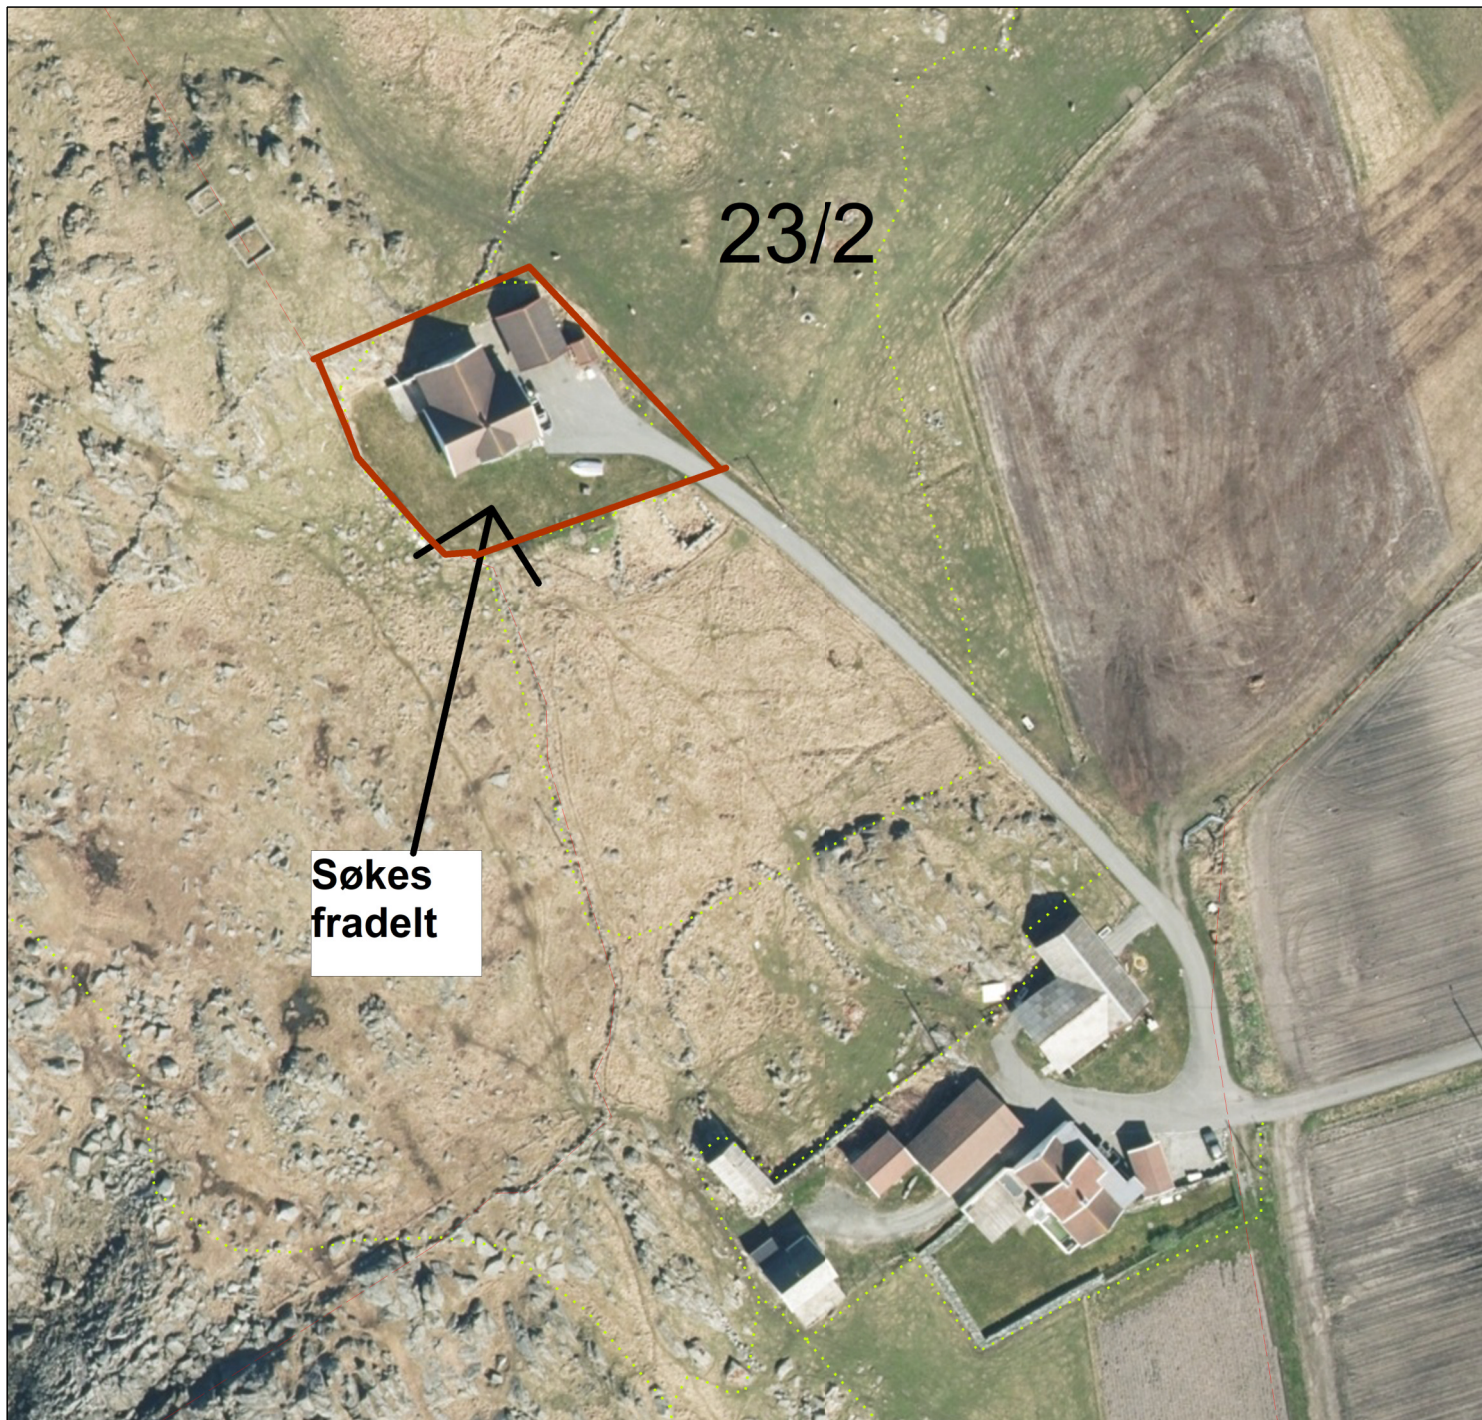

# ORTOFOTO

Gnr/Bnr : 23/2

Dato : 09.08.2023

Målestokk: 1:1000

**Nord**

**KARMØY KOMMUNE**  
SEKTOR AREAL OG BYGGESAK  
LANDBRUKSAVDELINGEN

Fotodato: 28.05.2021

NB: Foto kan inneholde feil,  
noen grenser er usikre.

## Tegnforklaring:

Eiendomsgrense målt

Eiendomsgrense usikker