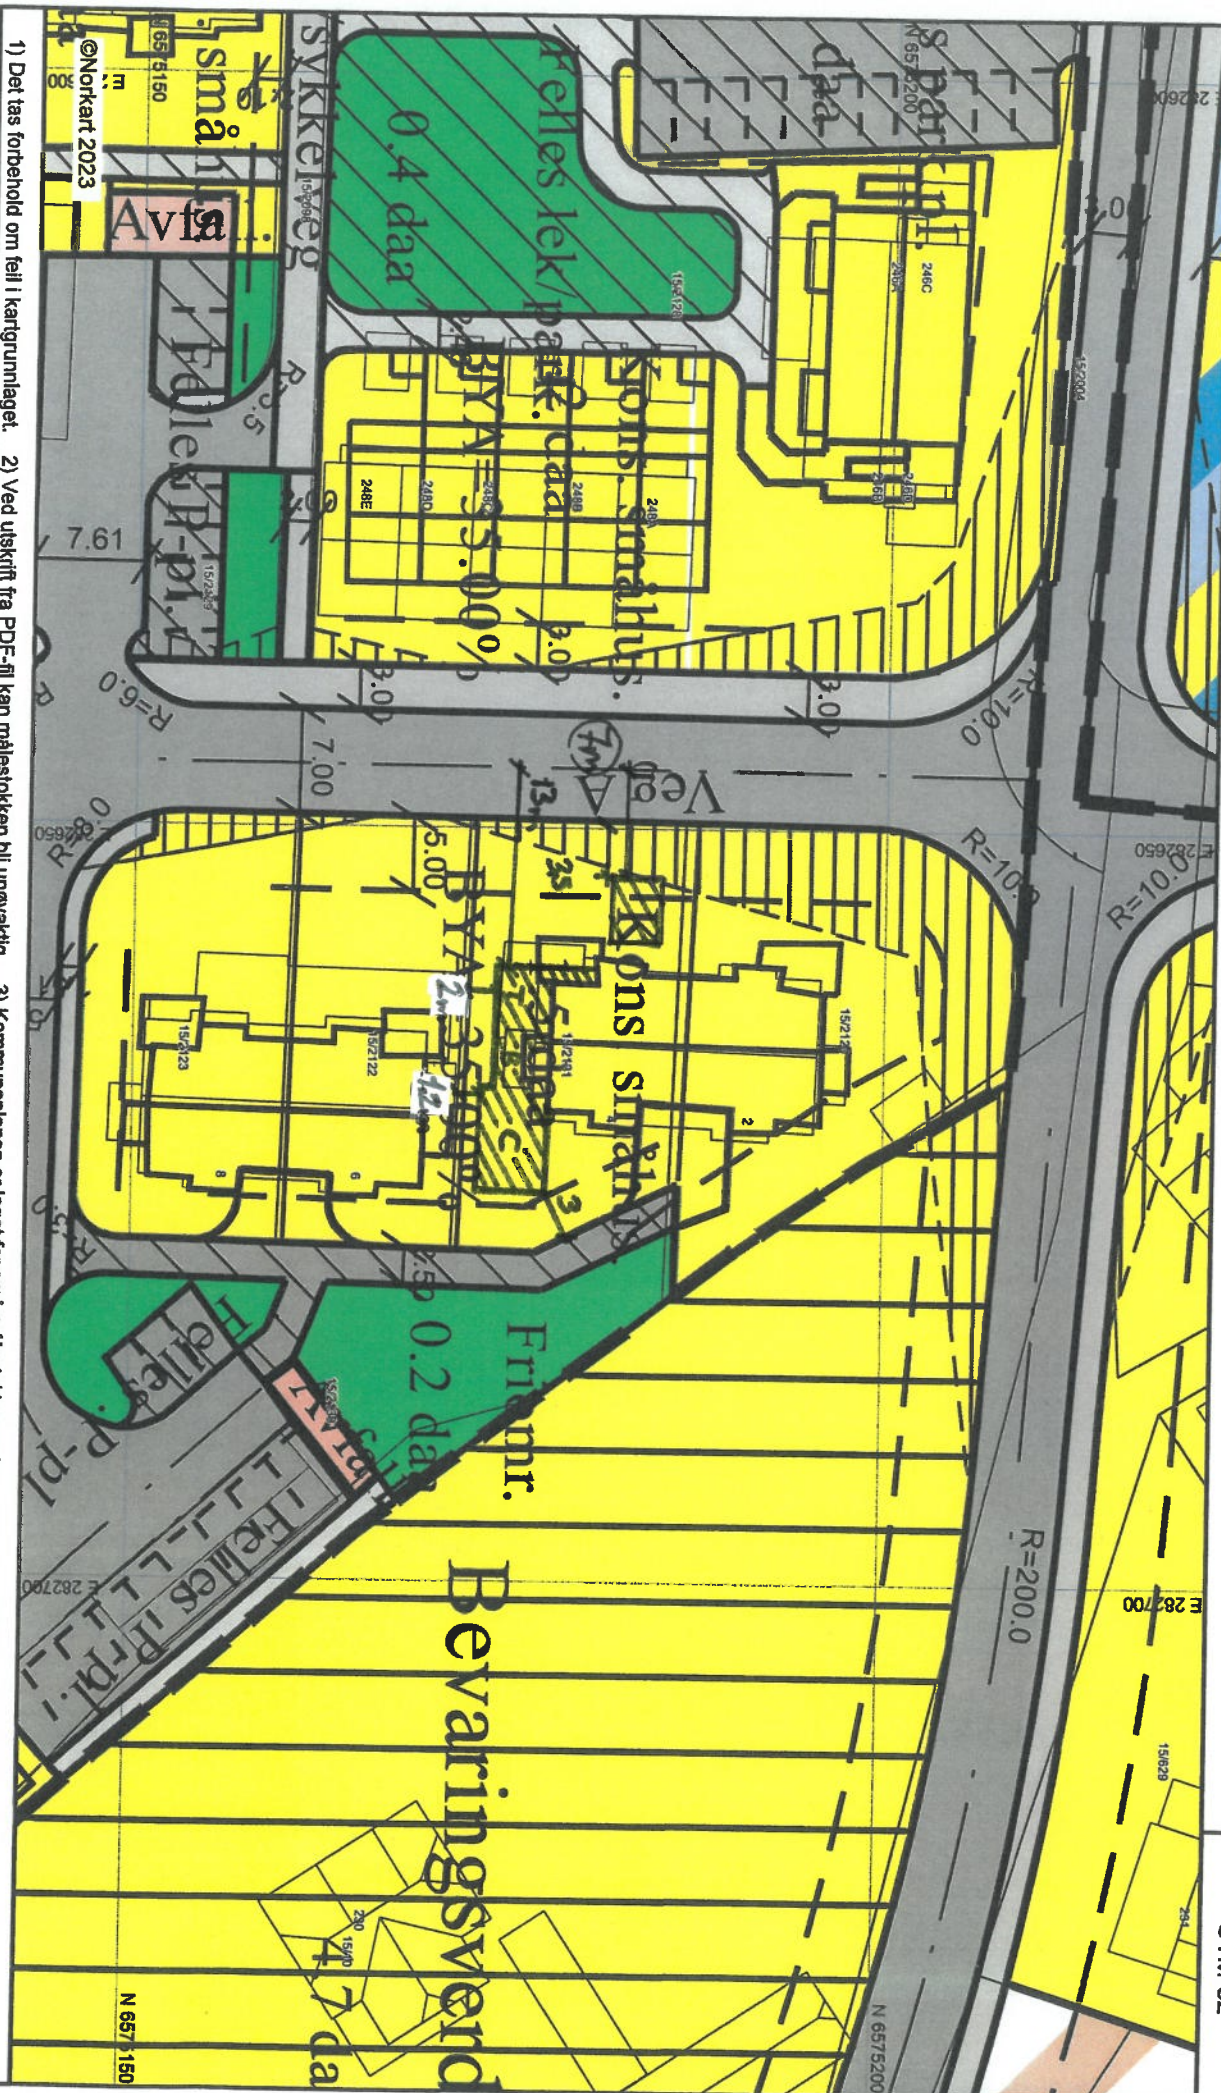

Karmøy kommune

Reguleringsplankart

D-3

Eiendom: 15/2121

Utskriftsdato: 27.04.2023

Adresse: Røysanevegen 4

Målestokk: 1:500

UTM-32

1) Det tas forbehold om feil i kartgrunnlaget. 2) Ved utskrift fra PDF-fil kan målestokken bli unøyaktig. 3) Kommuneplanen er laget for små målestokker og kan være unøyaktig hvis man zoomer mye inn i planen.