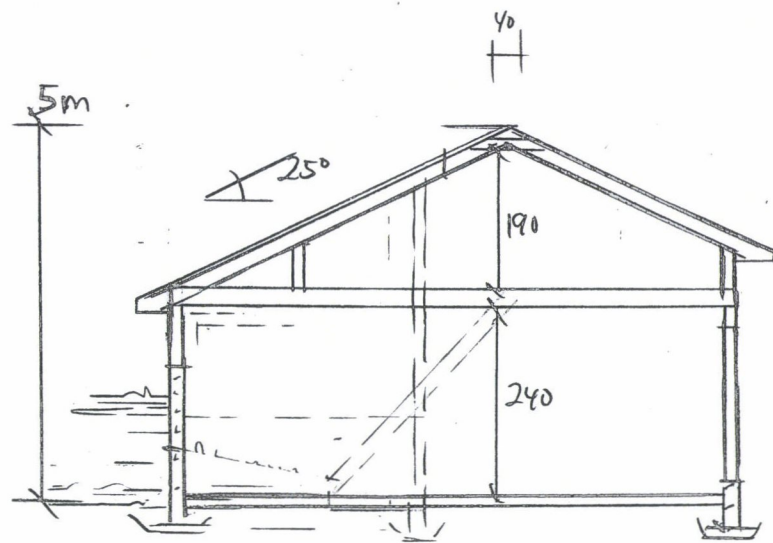

PLAN

FASADE VEST

FASADE SØR

SNITT

FASADE ØST

FASADE NORD

Dato	Konst/Tegnet	Godkjent	Målestokk	Gnr.
11.07.23			1:100	64
FAM. SØRVIK				Bnr. 494
RUSNESV. 2 4250 KOPERVIK				GARASJE
Tegn. nr. 1	PLAN/SNITT/FAS			49,3m ² BYA