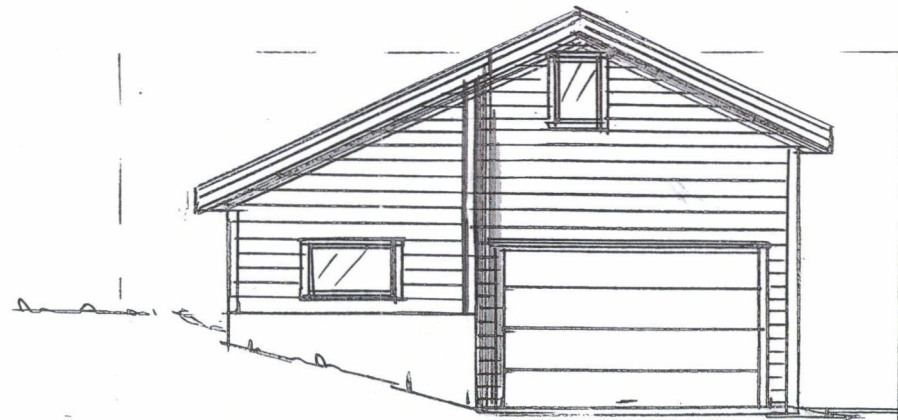

PLAN

FASADE VEST

FASADE SØR

SNITT

FASADE ØST

FASADE NORD

Dato	Konst/Tegnet	Godkjent	Målestokk	Gnr.
11.07.23			1:100	64
FAM. SØRVIK				Bnr. 494
RUSNESV. 2 4250 KOPERVIK				GARASJE
Tegn. nr. 1	PLAN/SNITT/FAS			49,3m ² BYA