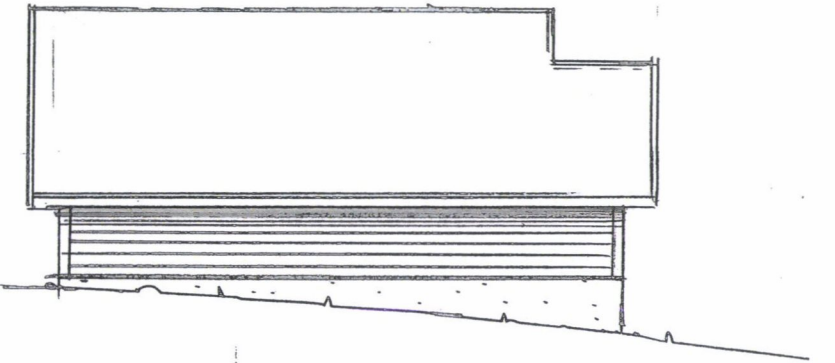

PLAN

FASADE VEST

FASADE SØR

SNITT

FASADE ØST

FASADE NORD

Dato	Konst/Tegnet	Godkjent	Målestokk	Gnr.
11.07.23			1:100	64
FAM. SØRVIK				Bnr. 494
RUSNESV. 2 4250 KOPERVIK				GARASJE
Tegn. nr. 1	PLAN/SNITT/FAS			49,3m ² BYA