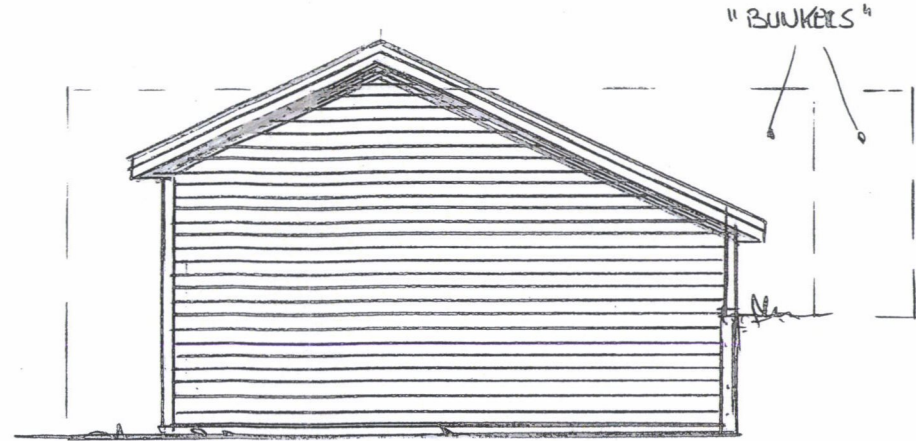

PLAN

FASADE VEST

FASADE SØR

SNITT

FASADE ØST

FASADE NORD

Dato	Konst/Tegnet	Godkjent	Målestokk	Gnr.
11.07.23			1:100	64
FAM. SØRVIK				Bnr. 494
RUSNESV. 2 4250 KOPERVIK				GARASJE
Tegn. nr. 1	PLAN/SNITT/FAS			49,3m ² BYA