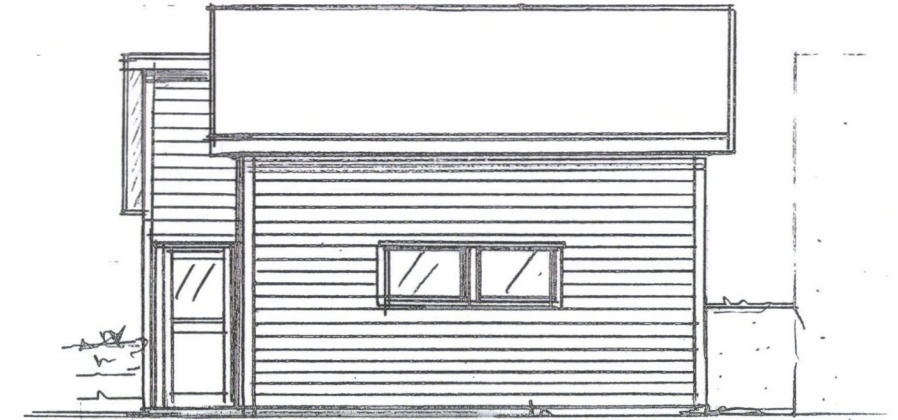

PLAN

FASADE VEST

FASADE SØR

SNITT

FASADE ØST

FASADE NORD

Dato	Konst/Tegnet	Godkjent	Målestokk	Gnr.
11.07.23			1:100	64
FAM. SØRVIK				Bnr. 494
RUSNESV. 2 4250 KOPERVIK				GARASJE
Tegn. nr. 1	PLAN/SNITT/FAS			49,3m ² BYA