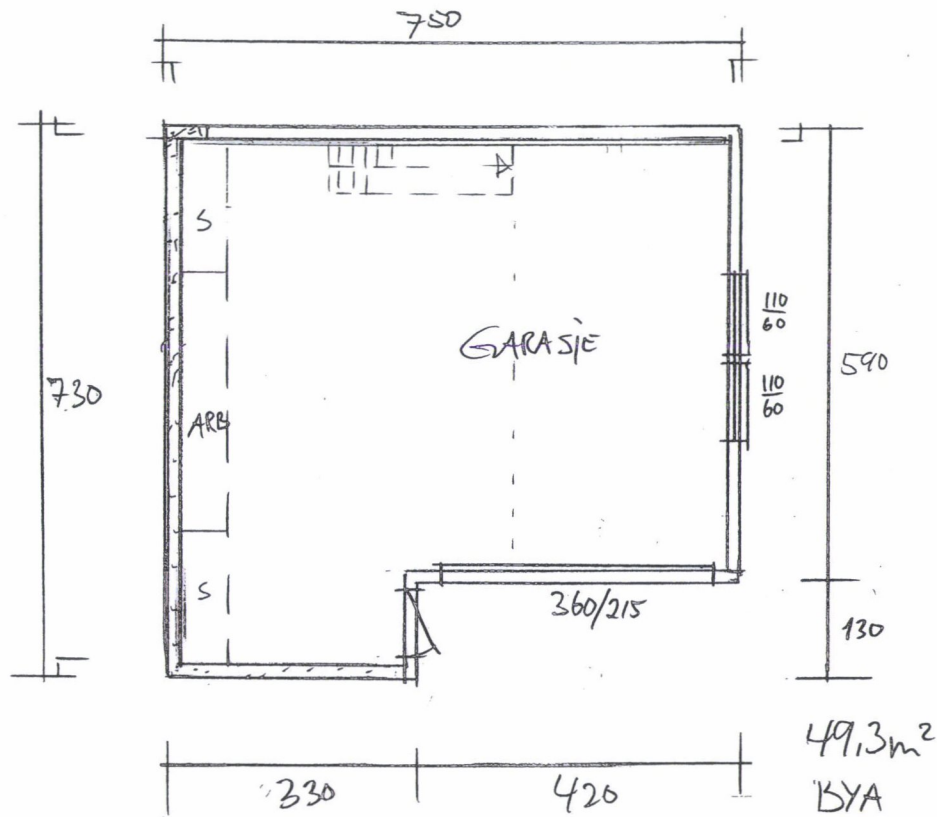

PLAN

FASADE VEST

FASADE SØR

SNITT

FASADE ØST

FASADE NORD

Dato	Konst/Tegnet	Godkjent	Målestokk	Gnr.
11.07.23			1:100	64
FAM. SØRVIK				Bnr. 494
RUSNESV. 2 4250 KOPERVIK				GARASJE
Tegn. nr. 1	PLAN/SNITT/FAS			49,3m ² BYA