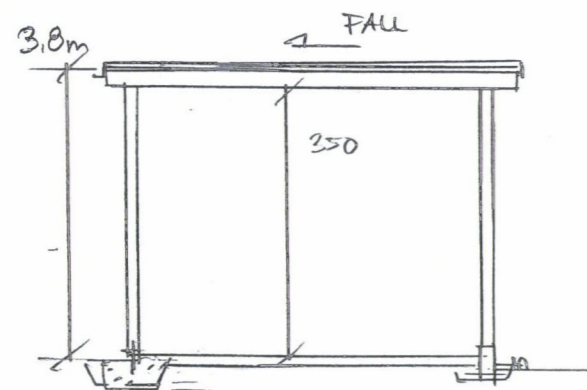

PLAN

FASADE VEST

FASADE NORD

SNITT

FASADE VEST

FASADE SØR

Dato	Konst/Tegnet	Godkjent	Målestokk	Gnr: 64
11.07.23	<i>[Signature]</i>		1:100	Bnr: 494
FAM. SØRVIK				CARPORT 38,4 m² BYA
RUSNESV. 2 4250 KOPPEVIK				
Tegn. nr. 2	PLAN/SNITT 1/25			