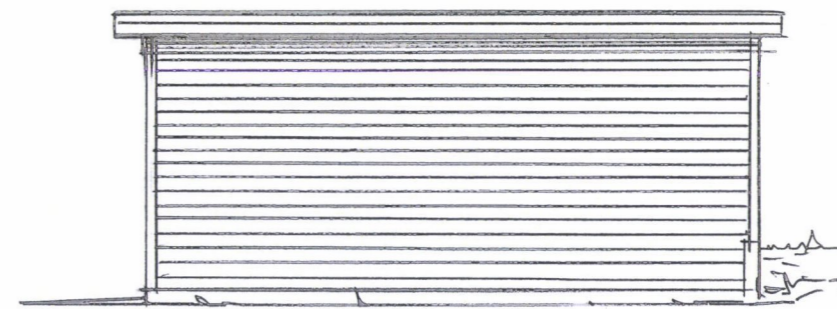

PLAN

FASADE VEST

FASADE NORD

SNITT

FASADE VEST

FASADE SØR

Dato	Konst/Tegnet	Godkjent	Målestokk	Gnr: 64
11.07.23	<i>[Signature]</i>		1:100	Bnr: 494
FAM. SØRVIK				CARPORT 38,4 m² BYA
RUSNESV. 2 4250 KOPPEVIK				
Tegn. nr. 2	PLAN/SNITT 1/25			