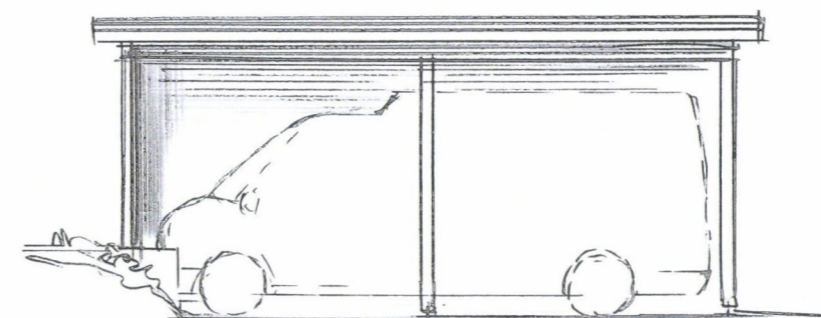

PLAN

FASADE VEST

FASADE NORD

SNITT

FASADE VEST

FASADE SØR

Dato	Konst/Tegnet	Godkjent	Målestokk	Gnr: 64
11.07.23	<i>[Signature]</i>		1:100	Bnr: 494
FAM. SØRVIK				CARPORT 38,4 m² BYA
RUSNESV. 2 4250 KOPPEVIK				
Tegn. nr. 2	PLAN/SNITT 1/25			