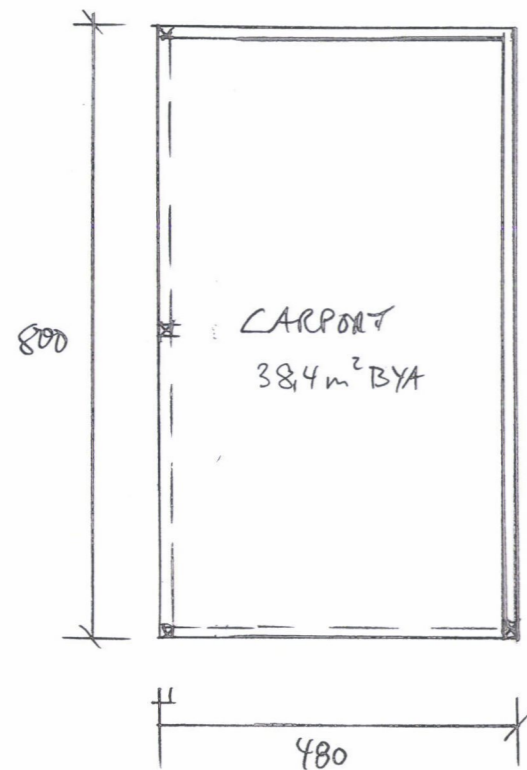

PLAN

FASADE VEST

FASADE NORD

SNITT

FASADE VEST

FASADE SØR

Dato	Konst/Tegnet	Godkjent	Målestokk	Gnr: 64
11.07.23	<i>[Signature]</i>		1:100	Bnr: 494
FAM. SØRVIK				CARPORT 38,4 m² BYA
RUSNESV. 2 4250 KOPPEVIK				
Tegn. nr. 2	PLAN/SNITT 1/25			