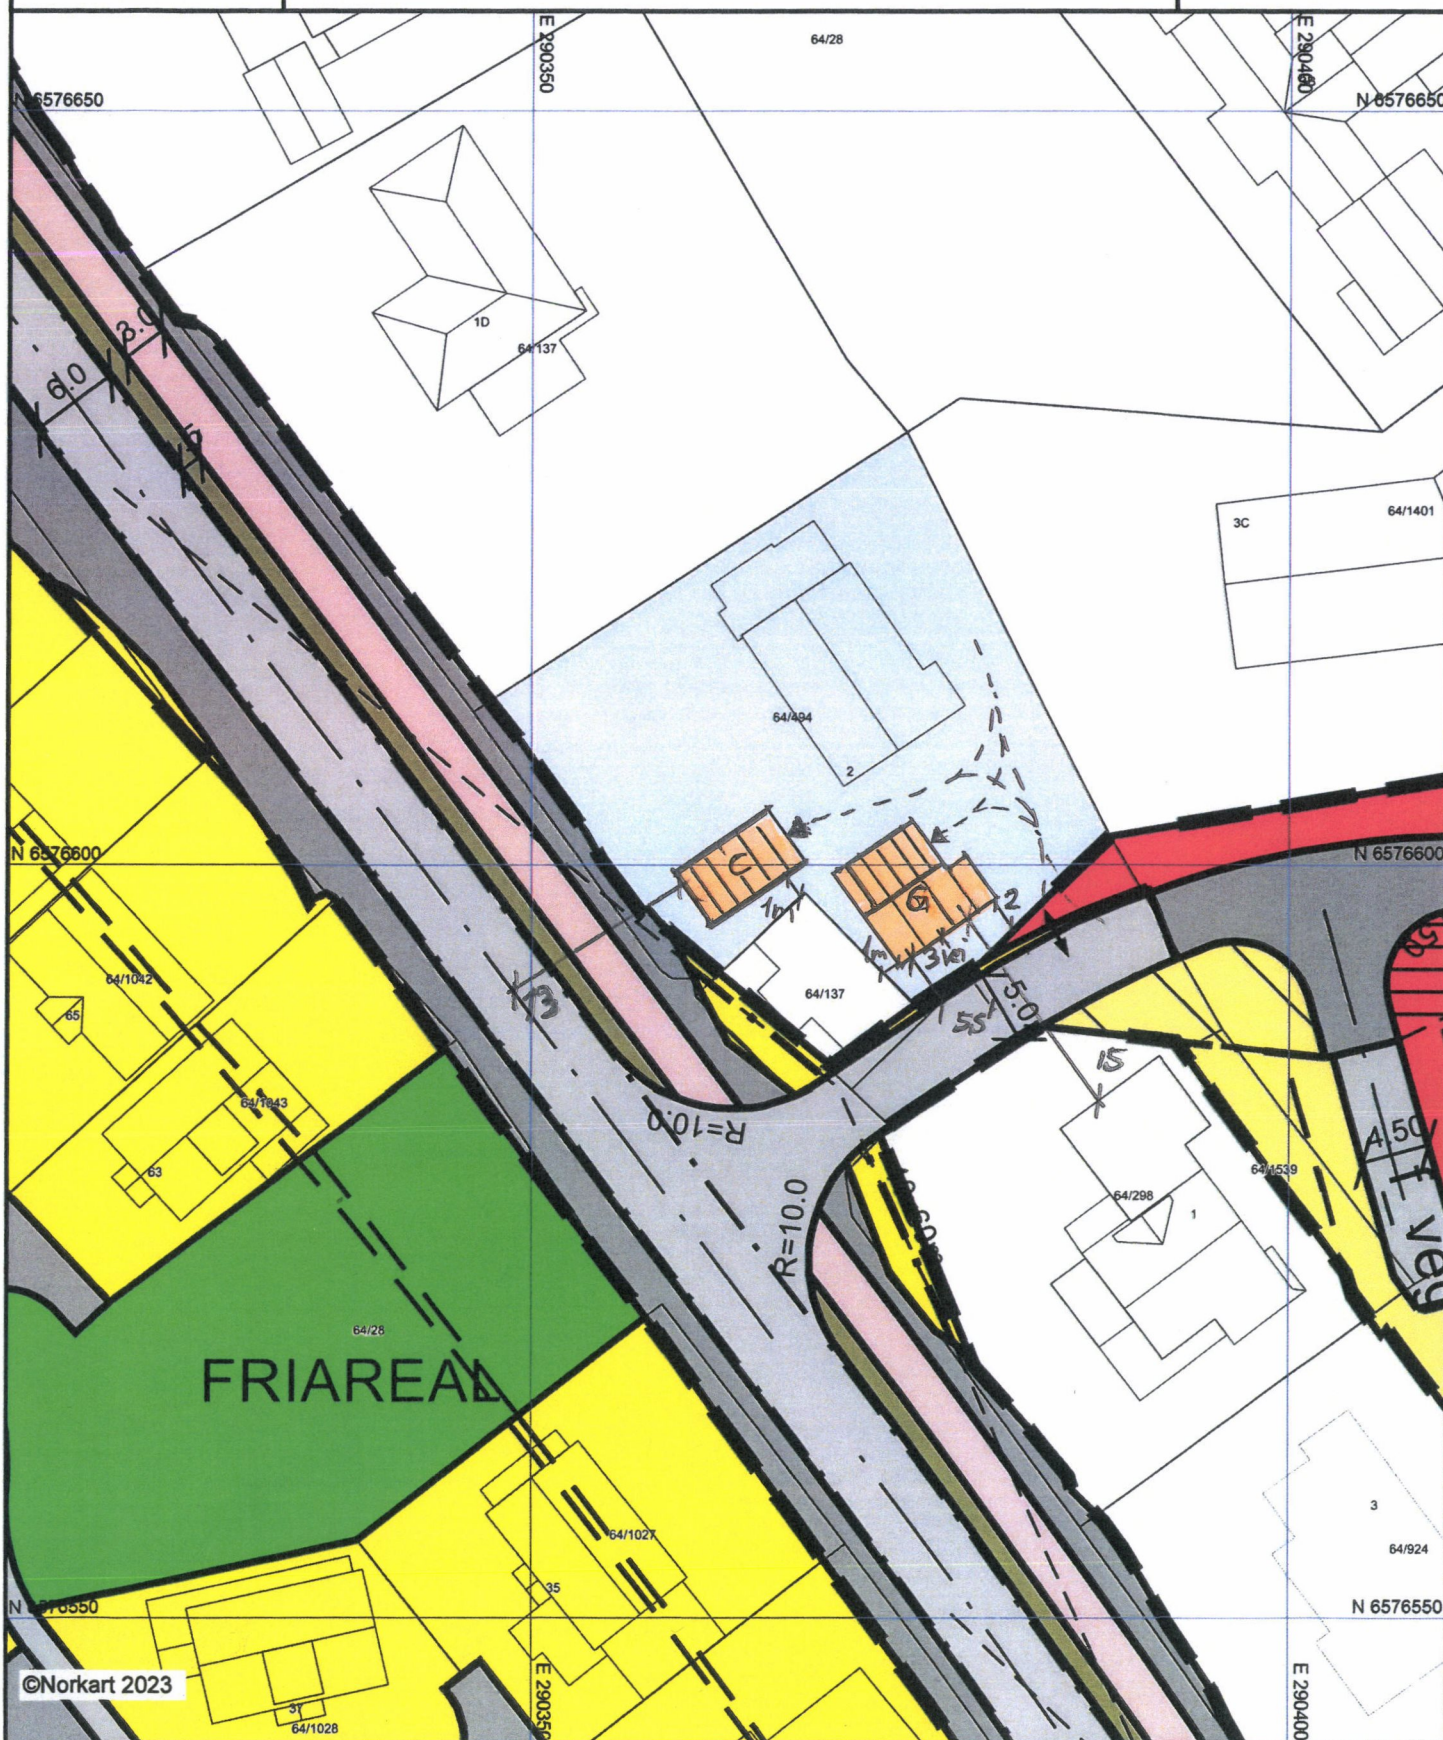

Karmøy kommune

Reguleringsplankart

Eiendom: 64/494
Adresse: Rusnesvegen 2
Dato: 09.08.2023
Målestokk: 1:500

D-3

UTM-32

©Norkart 2023

- 1) Det tas forbehold om feil i kartgrunnlaget
- 2) Ved utskrift fra PDF-fil kan målestokken bli usøyaktig
- 3) Kommuneplanen er laget for små målestokker og kan være usøyaktig hvis man zoomer mye inn i planen.