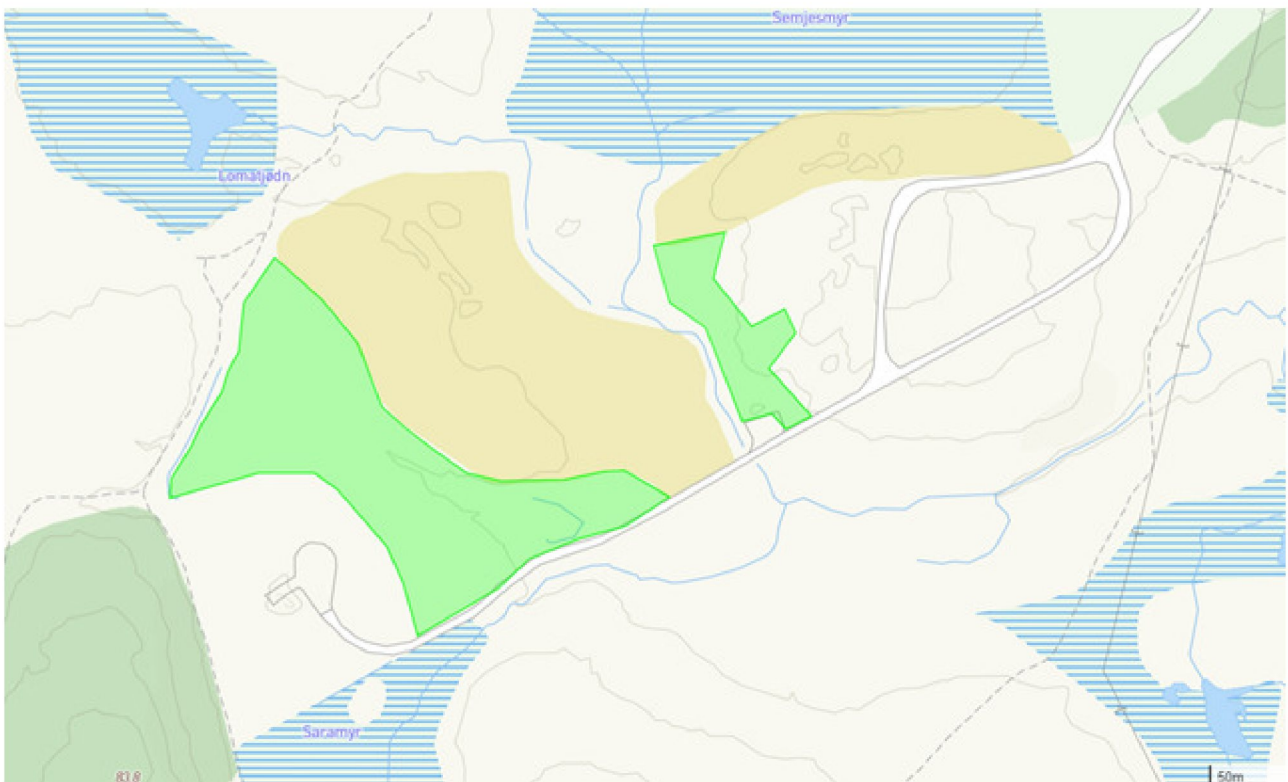

bjp01@karmoy.kommune.no

Silje Erga Bore <siljebore80@gmail.com>

to. 10.08.2023 12:15

Til: Helge Hustoft <hhu@karmoy.kommune.no>

Hei

Fikk ett brev om arealer som er ferdig dyrket.

Har ikke fått tegnet inn på dokumenter dere la ved saken, har vært inne på kart og tegnet inn grønt på ca område vi har dyrket.

Ser dette ok ut?

Vil dere ta turen ut og se?

Hilsen Silje og Sigve