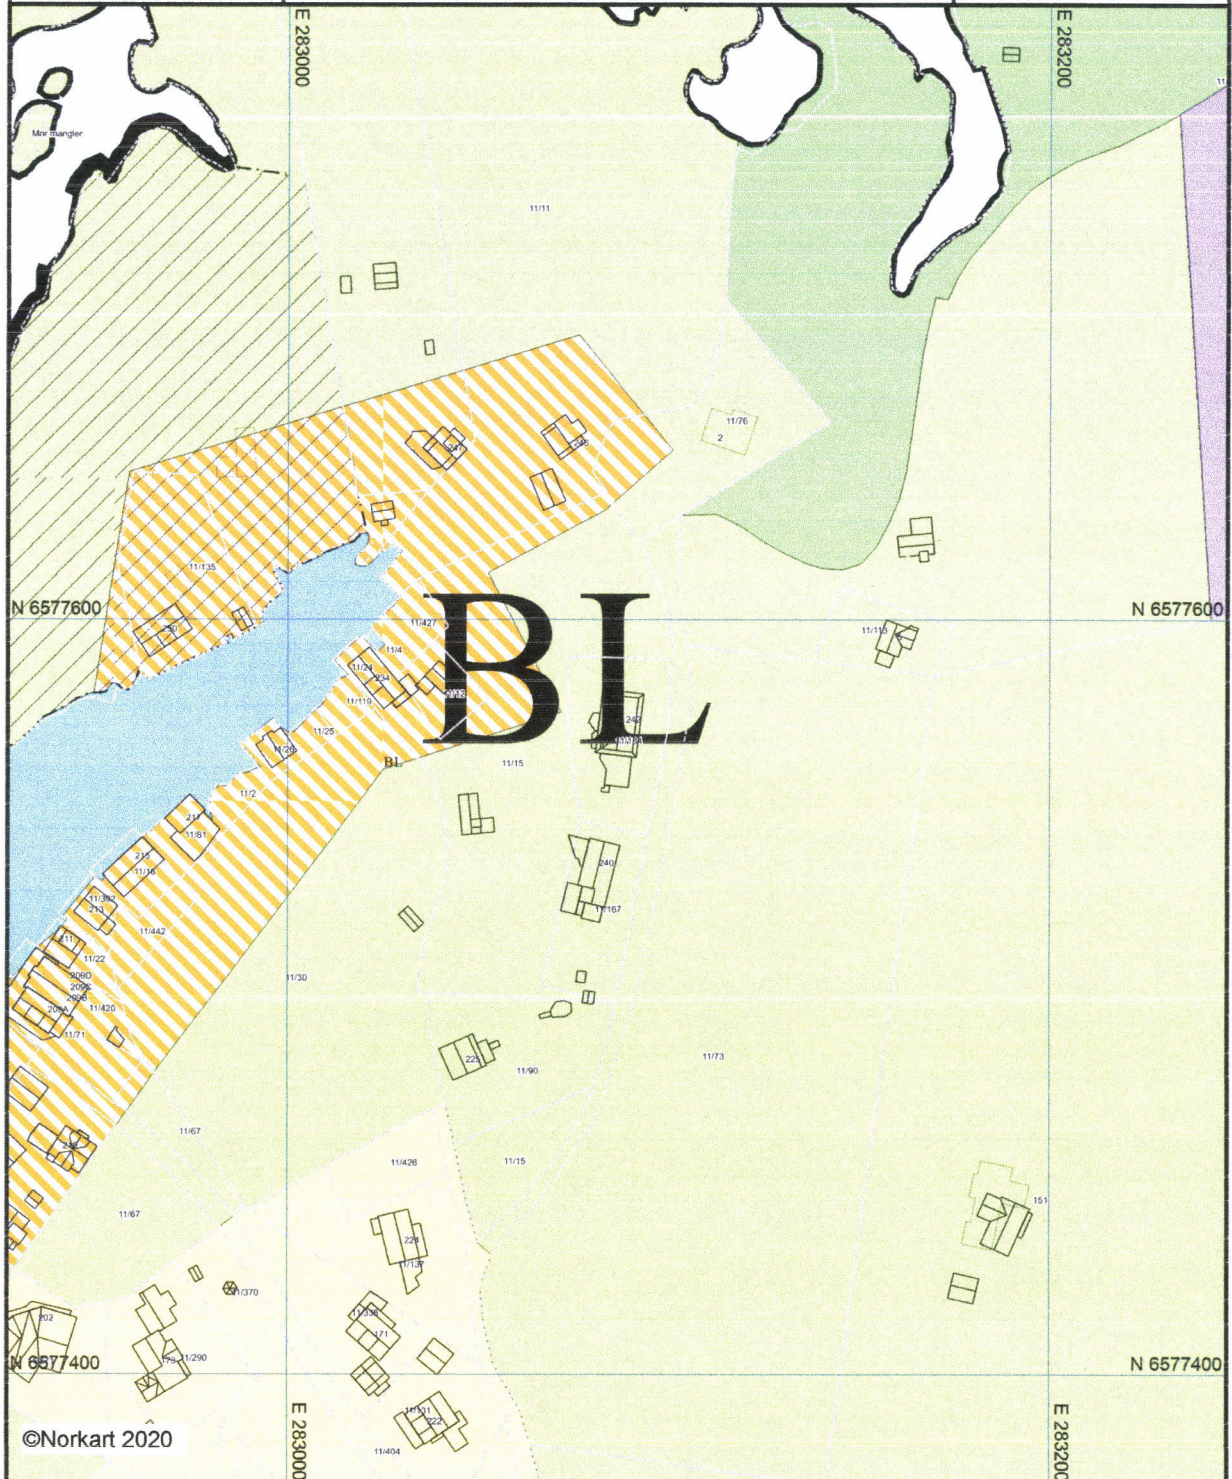

Karmøy kommune

Kommuneplankart

Eiendom: 11/184
Adresse: Mannesvegen 242
Dato: 09.07.2020
Målestokk: 1:2000

UTM-32

©Norkart 2020

Kartet er produsert fra kommunens beste digitale kartbaser for området og inneholder viktige opplysninger om eiendommen og området omkring. Presentasjonen av informasjon er i samsvar med nasjonal standard. Kartet kan inneholde feil, mangler eller avvik i forhold til kravene i oppgitt standard. Kartet kan ikke benyttes til andre formål enn det formålet det er utlevert til uten samtykke fra kommunen jf. lov om åndsverk.