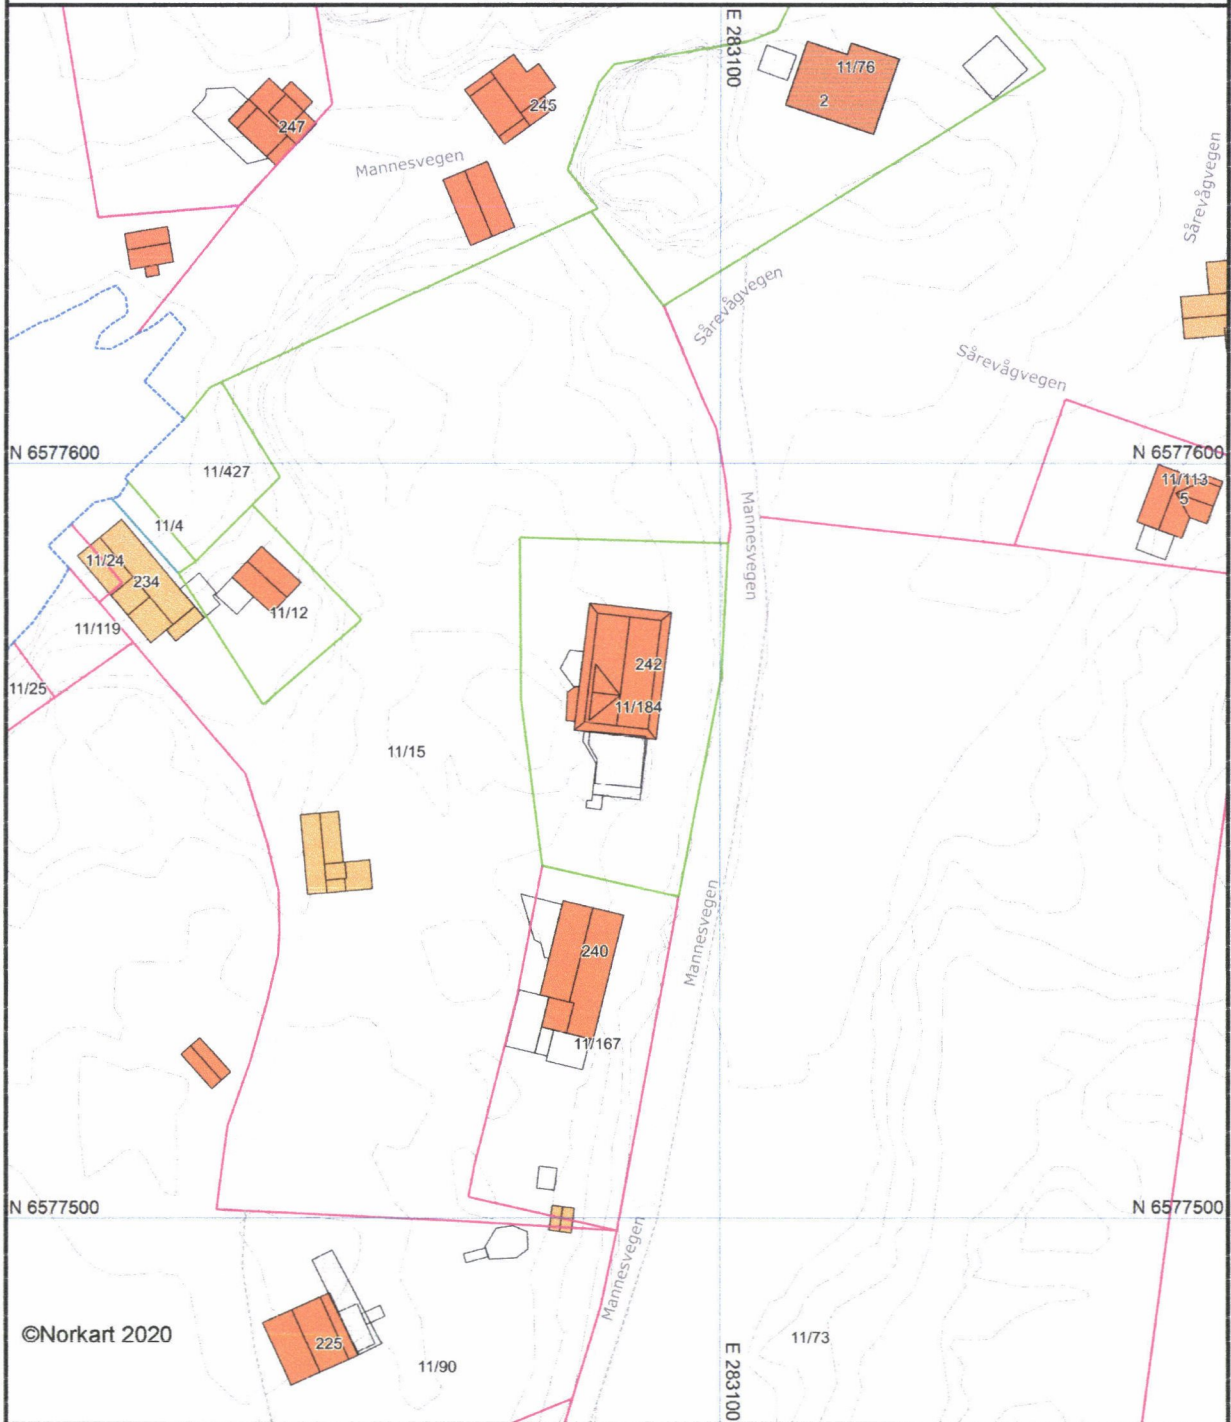

Karmøy kommune

# Grunnkart

Eiendom: 11/184  
Adresse: Mannesvegen 242  
Dato: 09.07.2020  
Målestokk: 1:1000

UTM-32

Eiendomsgr. nøyaktig <= 10 cm	Eiendomsgr. mindre nøyaktig >200<=500 cm	Eiendomsgr. omtvistet	Hjelpelinje vannkant
Eiendomsgr. middels nøyaktig >10<=30 cm	Eiendomsgr. lite nøyaktig >=500 cm	Hjelpelinje veikant	Hjelpelinje fiktv
Eiendomsgr. mindre nøyaktig >30<=200 cm	Eiendomsgr. uviss nøyaktighet	Hjelpelinje punktteste	

©Norkart 2020

Det tas forbehold om at det kan forekomme feil, mangler eller avvik i kartet. Spesielt gjelder dette usikre eiendomsgrenser. Dette kartet kan ikke brukes som erstatning for situasjonskart i byggesaker.